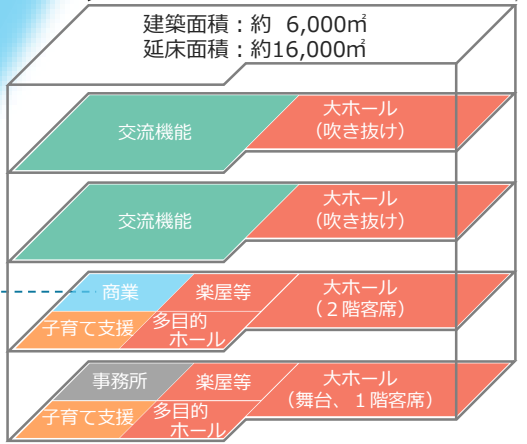

複合・多機能施設の整備イメージ

文化芸術

人々の感性を刺激し、感動をもたらし、創造性を育み、表現力を高め、地域や世代を超えて、人と人をつなぐ、本市の文化芸術にふれる、つくる、つなぐ機能

規模	約4,600㎡
大ホール	約3,000㎡
多目的ホール	約600㎡
楽屋等	約1,000㎡

交流

生涯にわたって学びや趣味、健康づくりなどの活動を支え、子どもや若者、高齢者、障がい者、外国人など誰もが気軽に立ち寄り、交流できる機能

規模	約3,000㎡
マルチルーム等	約2,500㎡
オープンスペース	約500㎡
図書館サービス	

子育て支援

将来を担う子どもたちが笑顔と元気であふれる環境を整え、健やかな育みと子育て家庭を支える機能

規模	約700㎡
子どもの遊び場	約500㎡
ファミリーサポート事業	約200㎡

商業・娯楽

飲食や物販、遊戯などの各種民間サービス機能

規模 約400㎡+未定部分
 公的サービスを運営する上で必要な商業機能 約400㎡

民間事業者による付加機能
 (ショッピングセンターなど) 未定

※規模のイメージ (配置は別途検討)