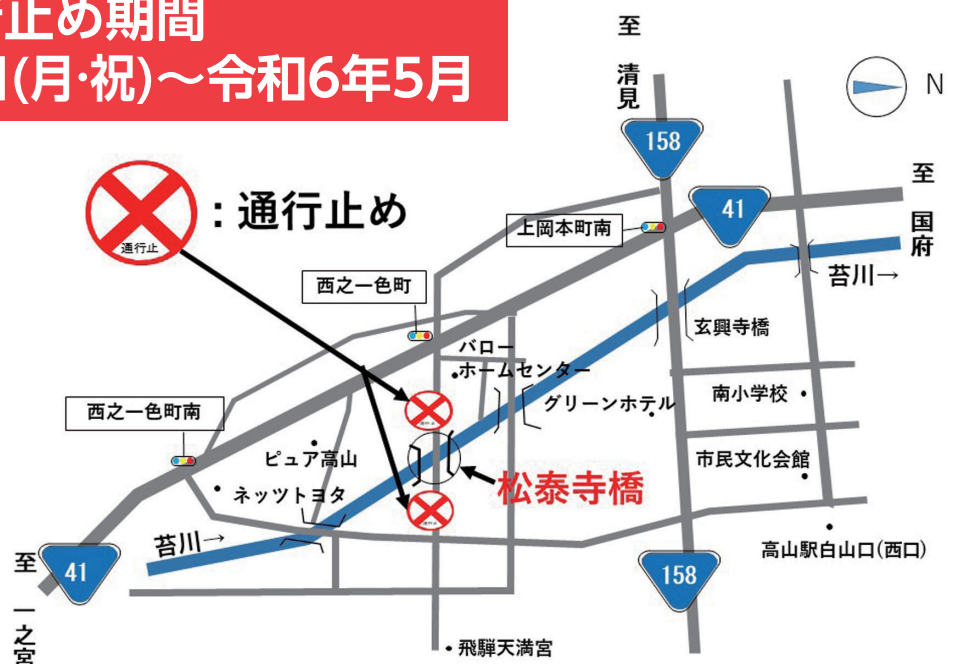

市政番組をご覧ください

ヒットネットTV(ケーブルTV)

●ハイ市役所です

市が取り組む様々な事業を紹介します。
第1・3(水)、(日) 9:00、12:00、19:30
*放送終了後は、市公式YouTubeで配信

●週刊たかやまニュース

1週間の出来事をご紹介します。
毎日7:30～、19:00(毎週金19:00更新)

ヒッツFM(76.5MHz)

●シティガイドたかやま

市が取り組む様々な事業を紹介しています。
毎週(火)～(水) 12:00、17:45

●教えて!くにしま市長

市長が市政を分かりやすく紹介します。
第1、第3(月) 12:00、17:45

問合せ 広報公聴課 ☎35-3134

マイナンバーカードで証明書をコンビニで取得できます

マイナンバーカードがあれば、全国のコンビニなどのマルチコピー機で住民票や印鑑証明書などの証明書が取得できます。ぜひご利用ください。

条件

- ①市に住民登録があること
- ②マイナンバーカードを持っていない

対象店舗

セブンイレブン、ローソン、ファミリーマート、Vドラッグ

時間 午前6時30分～午後11時

*システムメンテナンスにより利用できない

ない場合があります。

◆取得できる証明書

住民票、印鑑登録証明書、戸籍証明書(全部事項証明書・個人事項証明書)、戸籍の附票、税証明書(所得証明書・所得課税証明書・所得証明書(最新年度のみ))

*戸籍証明書は本籍が高山市の方に限ります。

問合せ 市民課 ☎35-3496

松泰寺橋 車両通行止めのお知らせ

苔川の河川改修のため、松泰寺橋を新しく架け替えます。工事中は車両の通行ができなくなりますが、歩行者、自転車は仮橋を利用して通行できます。

通行止め期間 令和4年1月10日(月・祝)～令和6年5月

工事期間中は大変ご迷惑をおかけしますが、ご理解とご協力をお願いします。

*工事期間は工事の進捗により変更する場合があります。

問合せ

高山土木事務所河川砂防課
☎33-1111(内線381)
建設課 ☎35-3147

いのち・サポートひだ「こころの電話相談」☎0120-36-4670
(毎週土曜日 午後6時～9時)*携帯電話からも利用可能