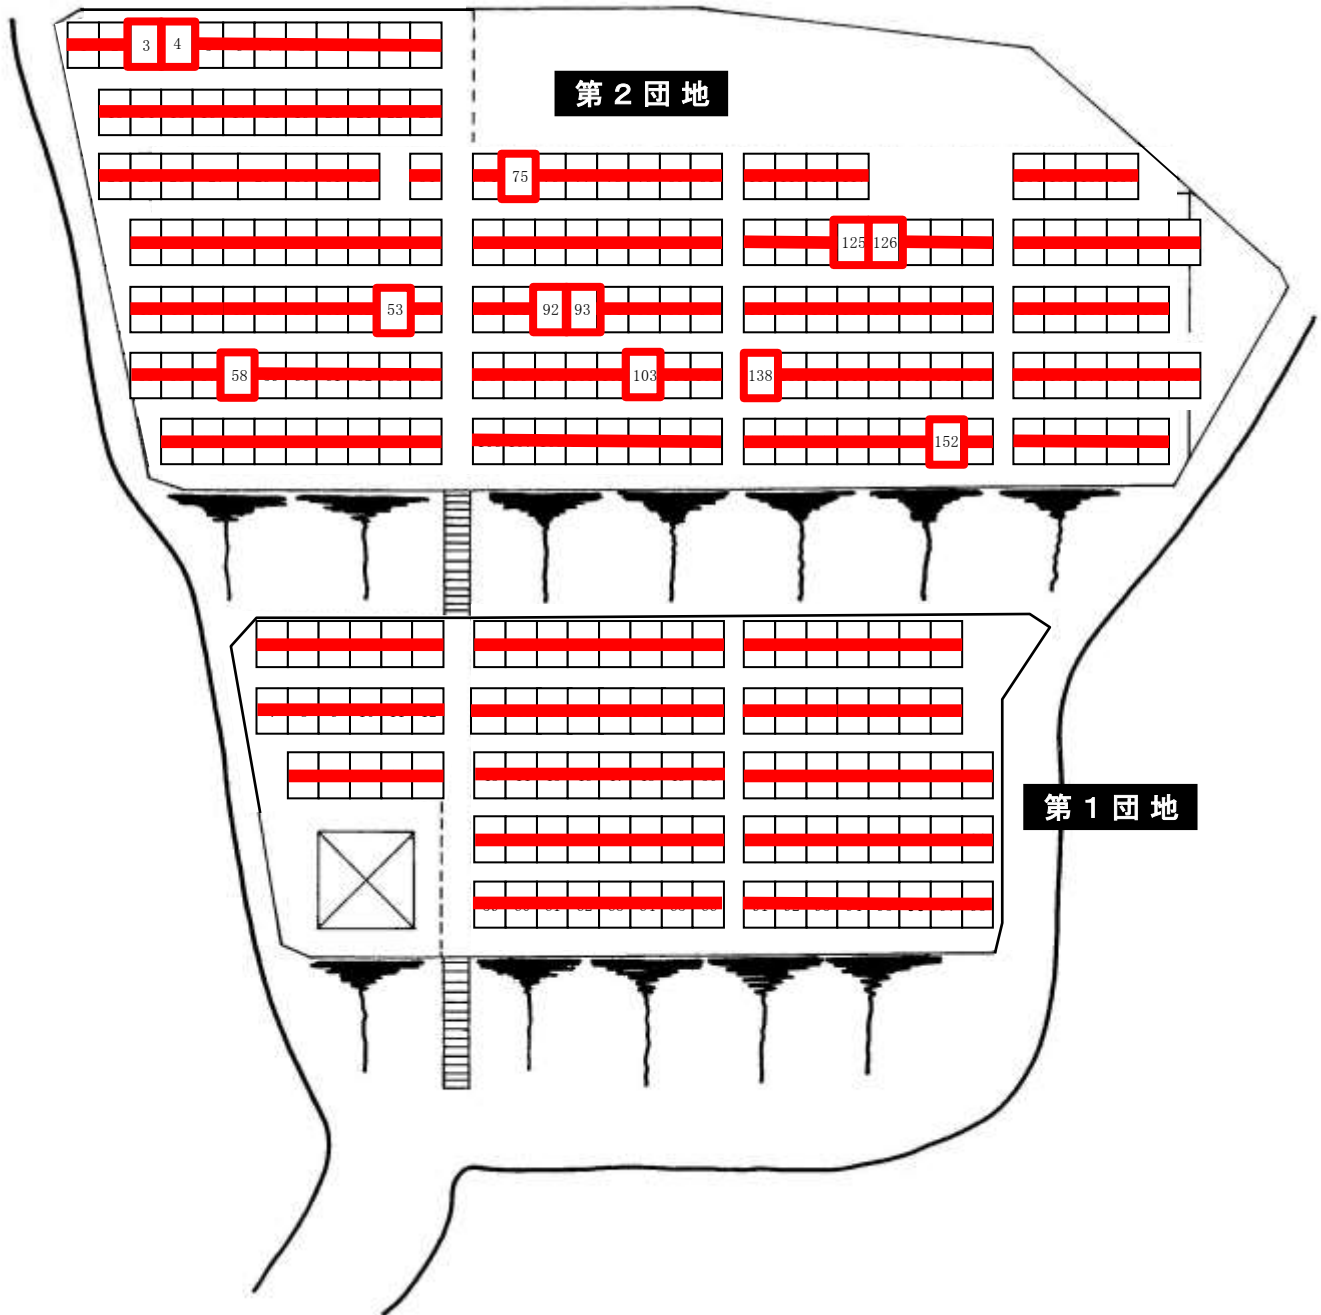

市営宇津江墓地

高山市国府町宇津江2947番地

第3団地

第5団地

駐 車 場

市営宇津江墓地

高山市国府町宇津江2947番地

第3団地

第6団地

第5団地

第2団地

市営宇津江墓地

高山市国府町宇津江2947番地

第7団地

2 3 4 5

6 7 8 9 10 11 12 13