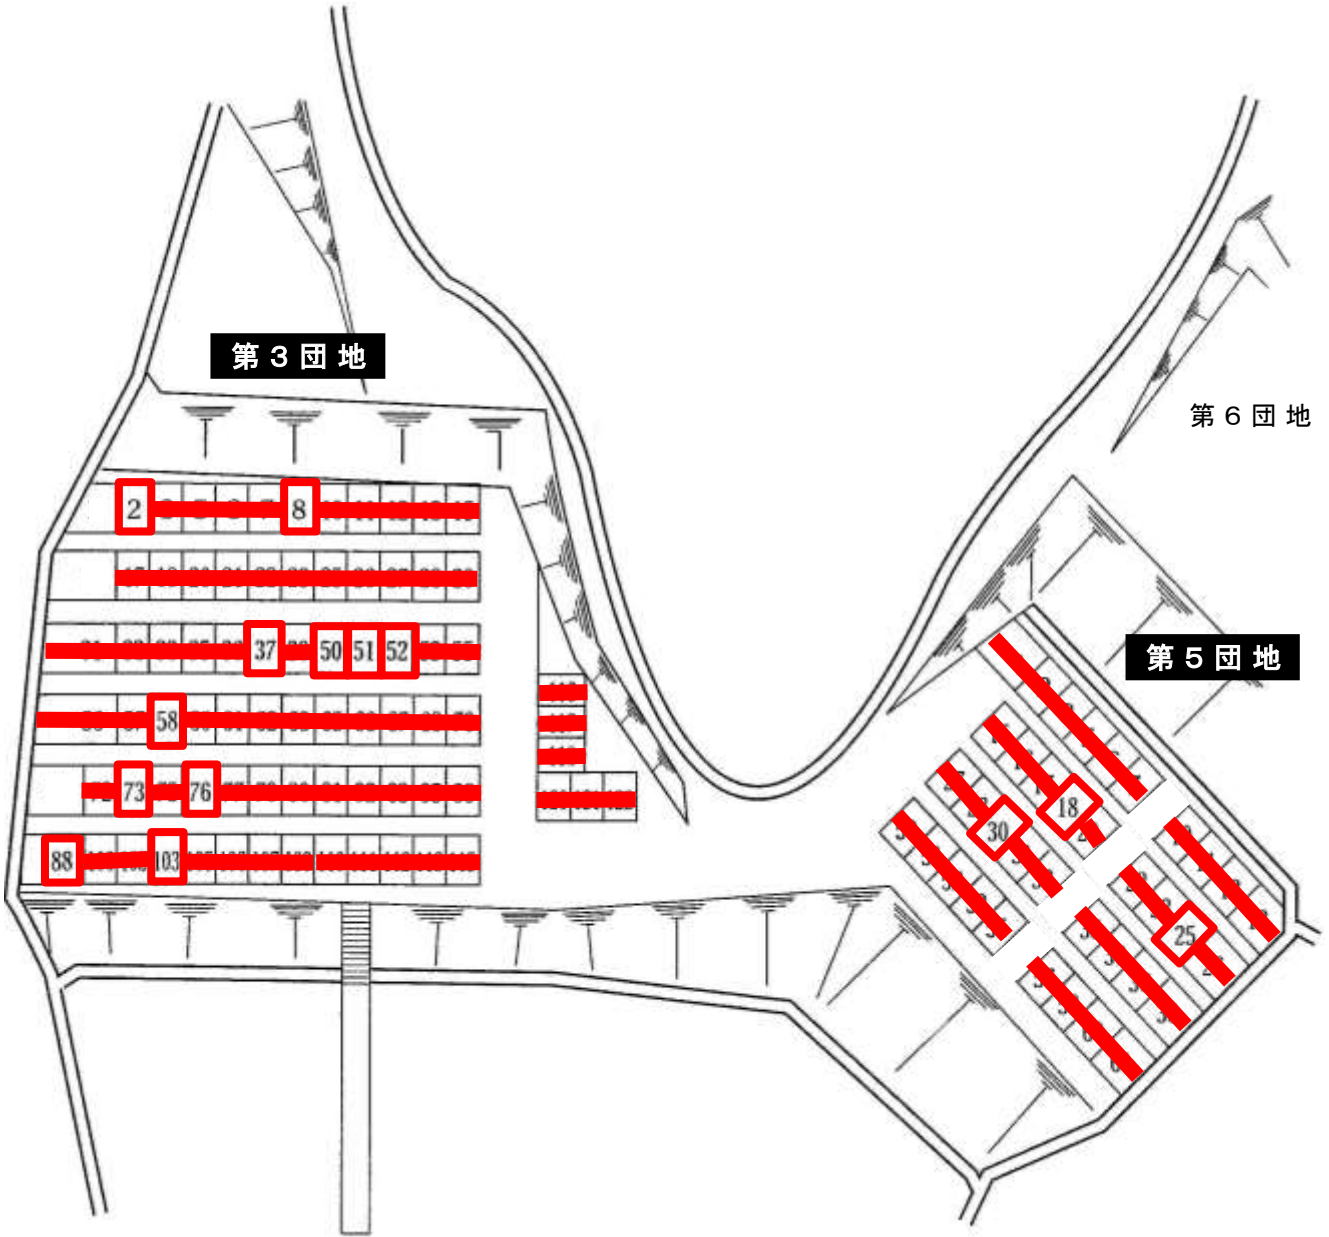

市営宇津江墓地

高山市国府町宇津江2947番地

第3団地

第5団地

駐 車 場

市営宇津江墓地

高山市国府町宇津江2947番地

第3団地

第6団地

第5団地

第2団地

市営宇津江墓地

高山市国府町宇津江2947番地

第7団地

2 3 4 5

6 7 8 9 10 11 12 13

14 15 16 17 18 19 20 21 22 23 37

26 27 28 29 32 33 36

第6団地

1 4 5 6 7 8 9 10 11

13 14 15 16 17 18 19 20 21 22

24 26 27 29 30 31 32 33 34

41 43 45 46 47

61 62 63