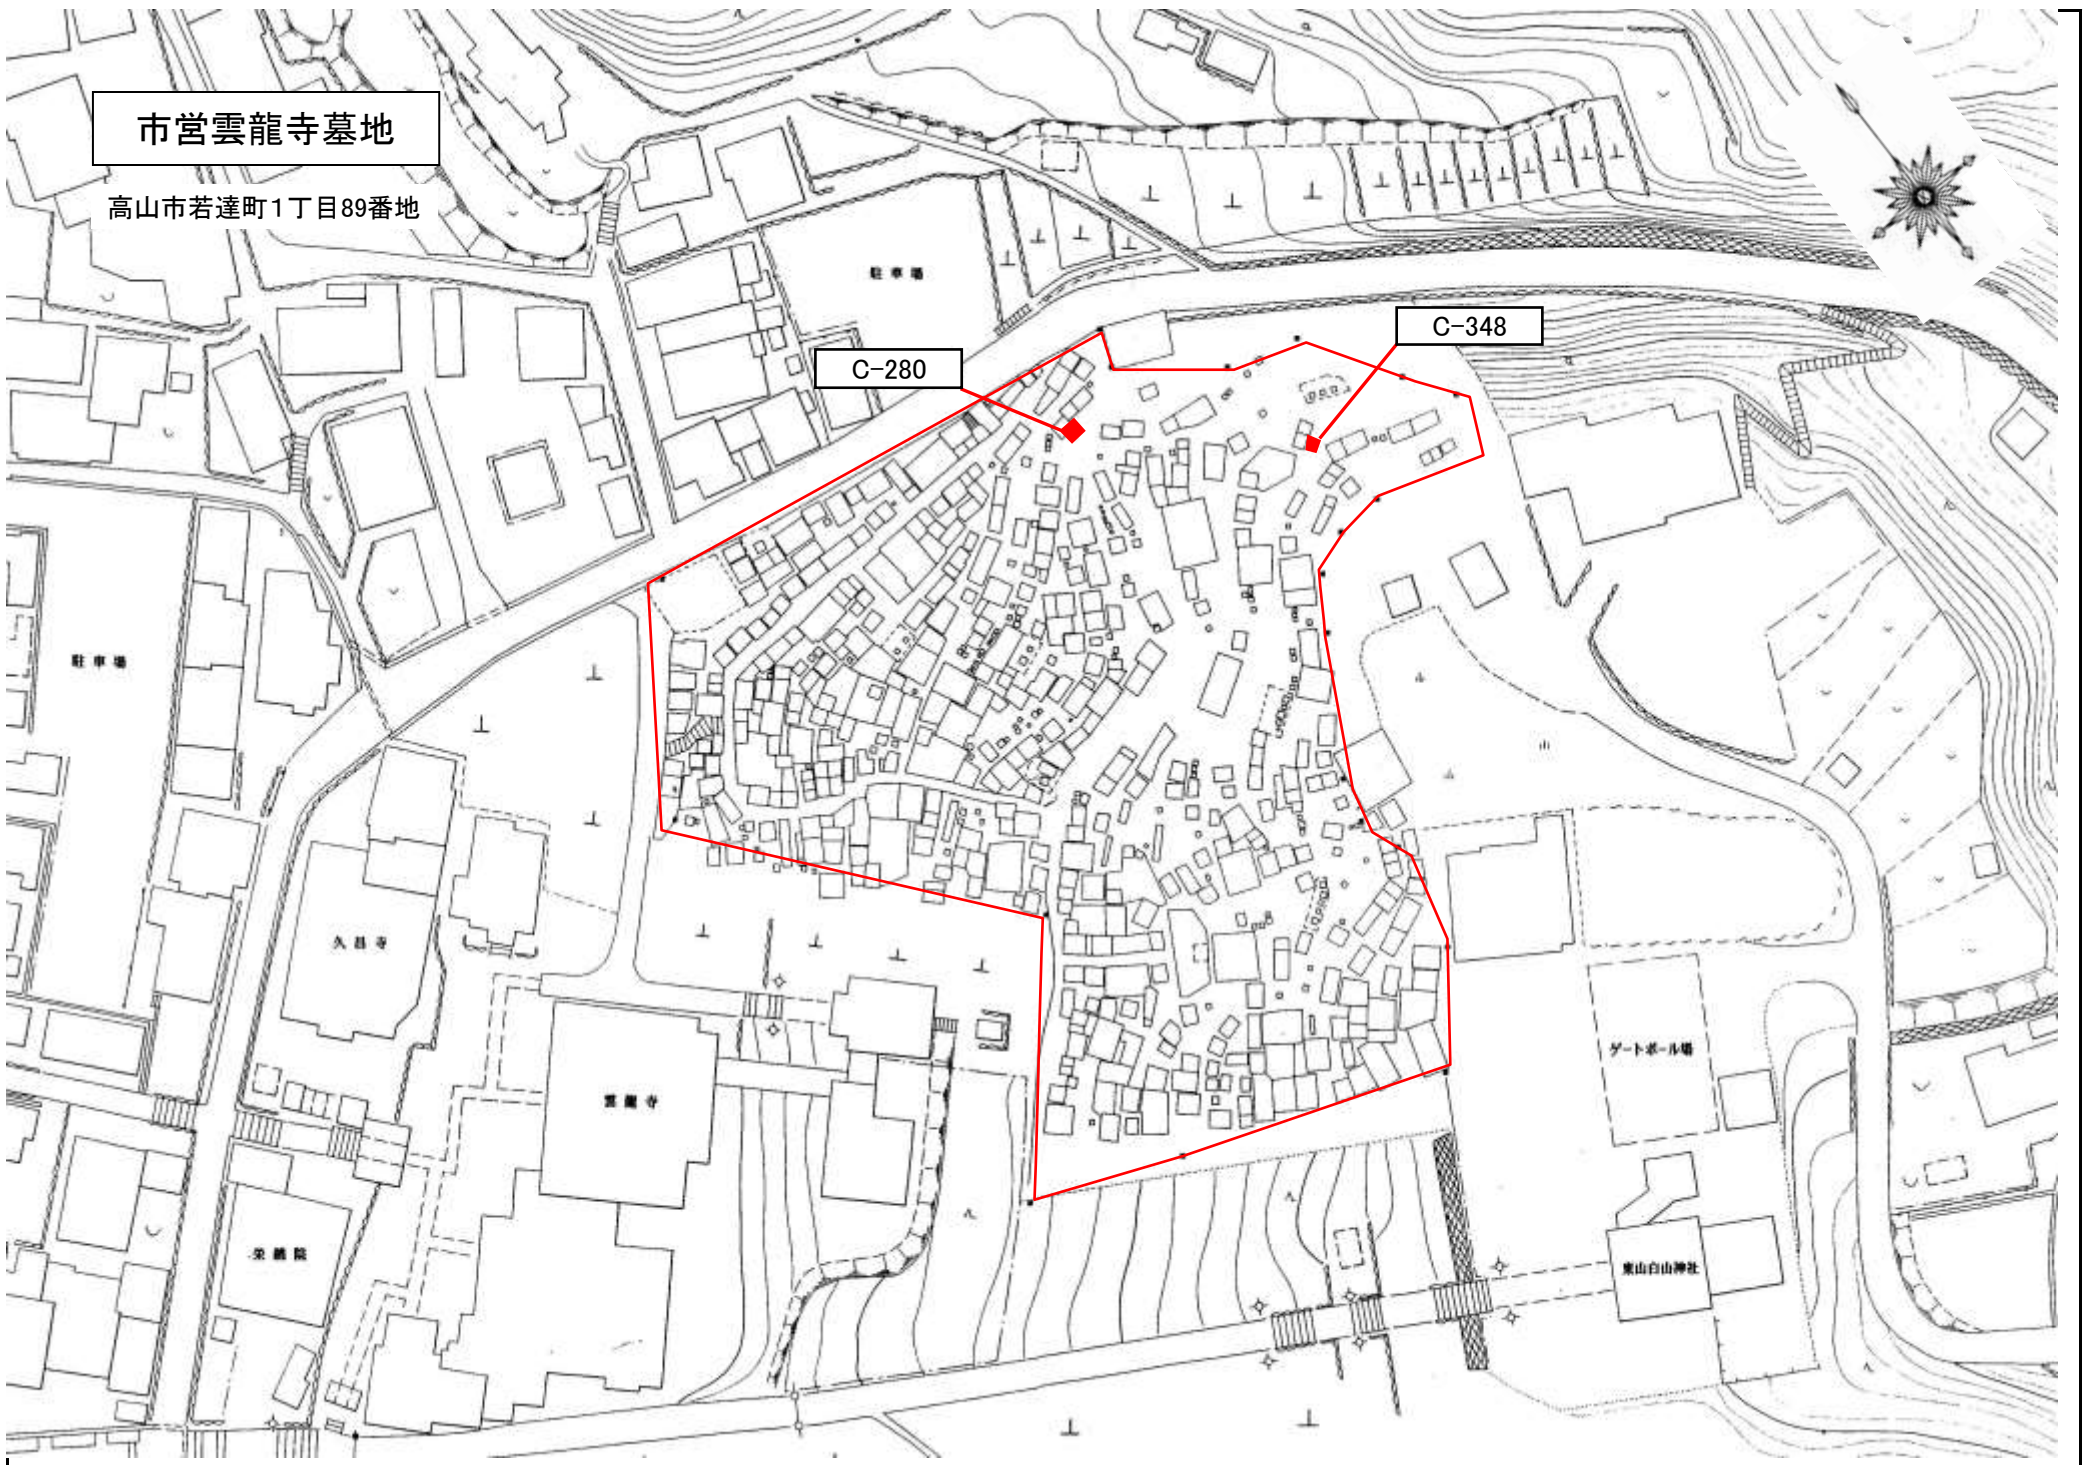

市営雲龍寺墓地

高山市若達町1丁目89番地

C-280

C-348

墓地名	雲龍寺
区画番号	C-280
縦 × 横	1.8m × 1.8m
面積	3.24㎡
永代使用料	97,200円

※ 高山市内に住所を有しない方は
永代使用料が2倍の額になります。

墓地名	雲龍寺
区画番号	C-348
縦 × 横	1.7m × 1.8m
面積	3.06㎡
永代使用料	91,800円

※ 高山市内に住所を有しない方は
永代使用料が2倍の額になります。

土台部分および周囲のブロック塀等(地中にコンクリート部分(カロートや基礎の一部等)が存在する場合にはそれらも含める)を含めた現況有姿での引渡しとなります。利用開始後は責任を持って管理していくこととし、撤去及び補修する場合にかかる費用について高山市は一切負担しません。