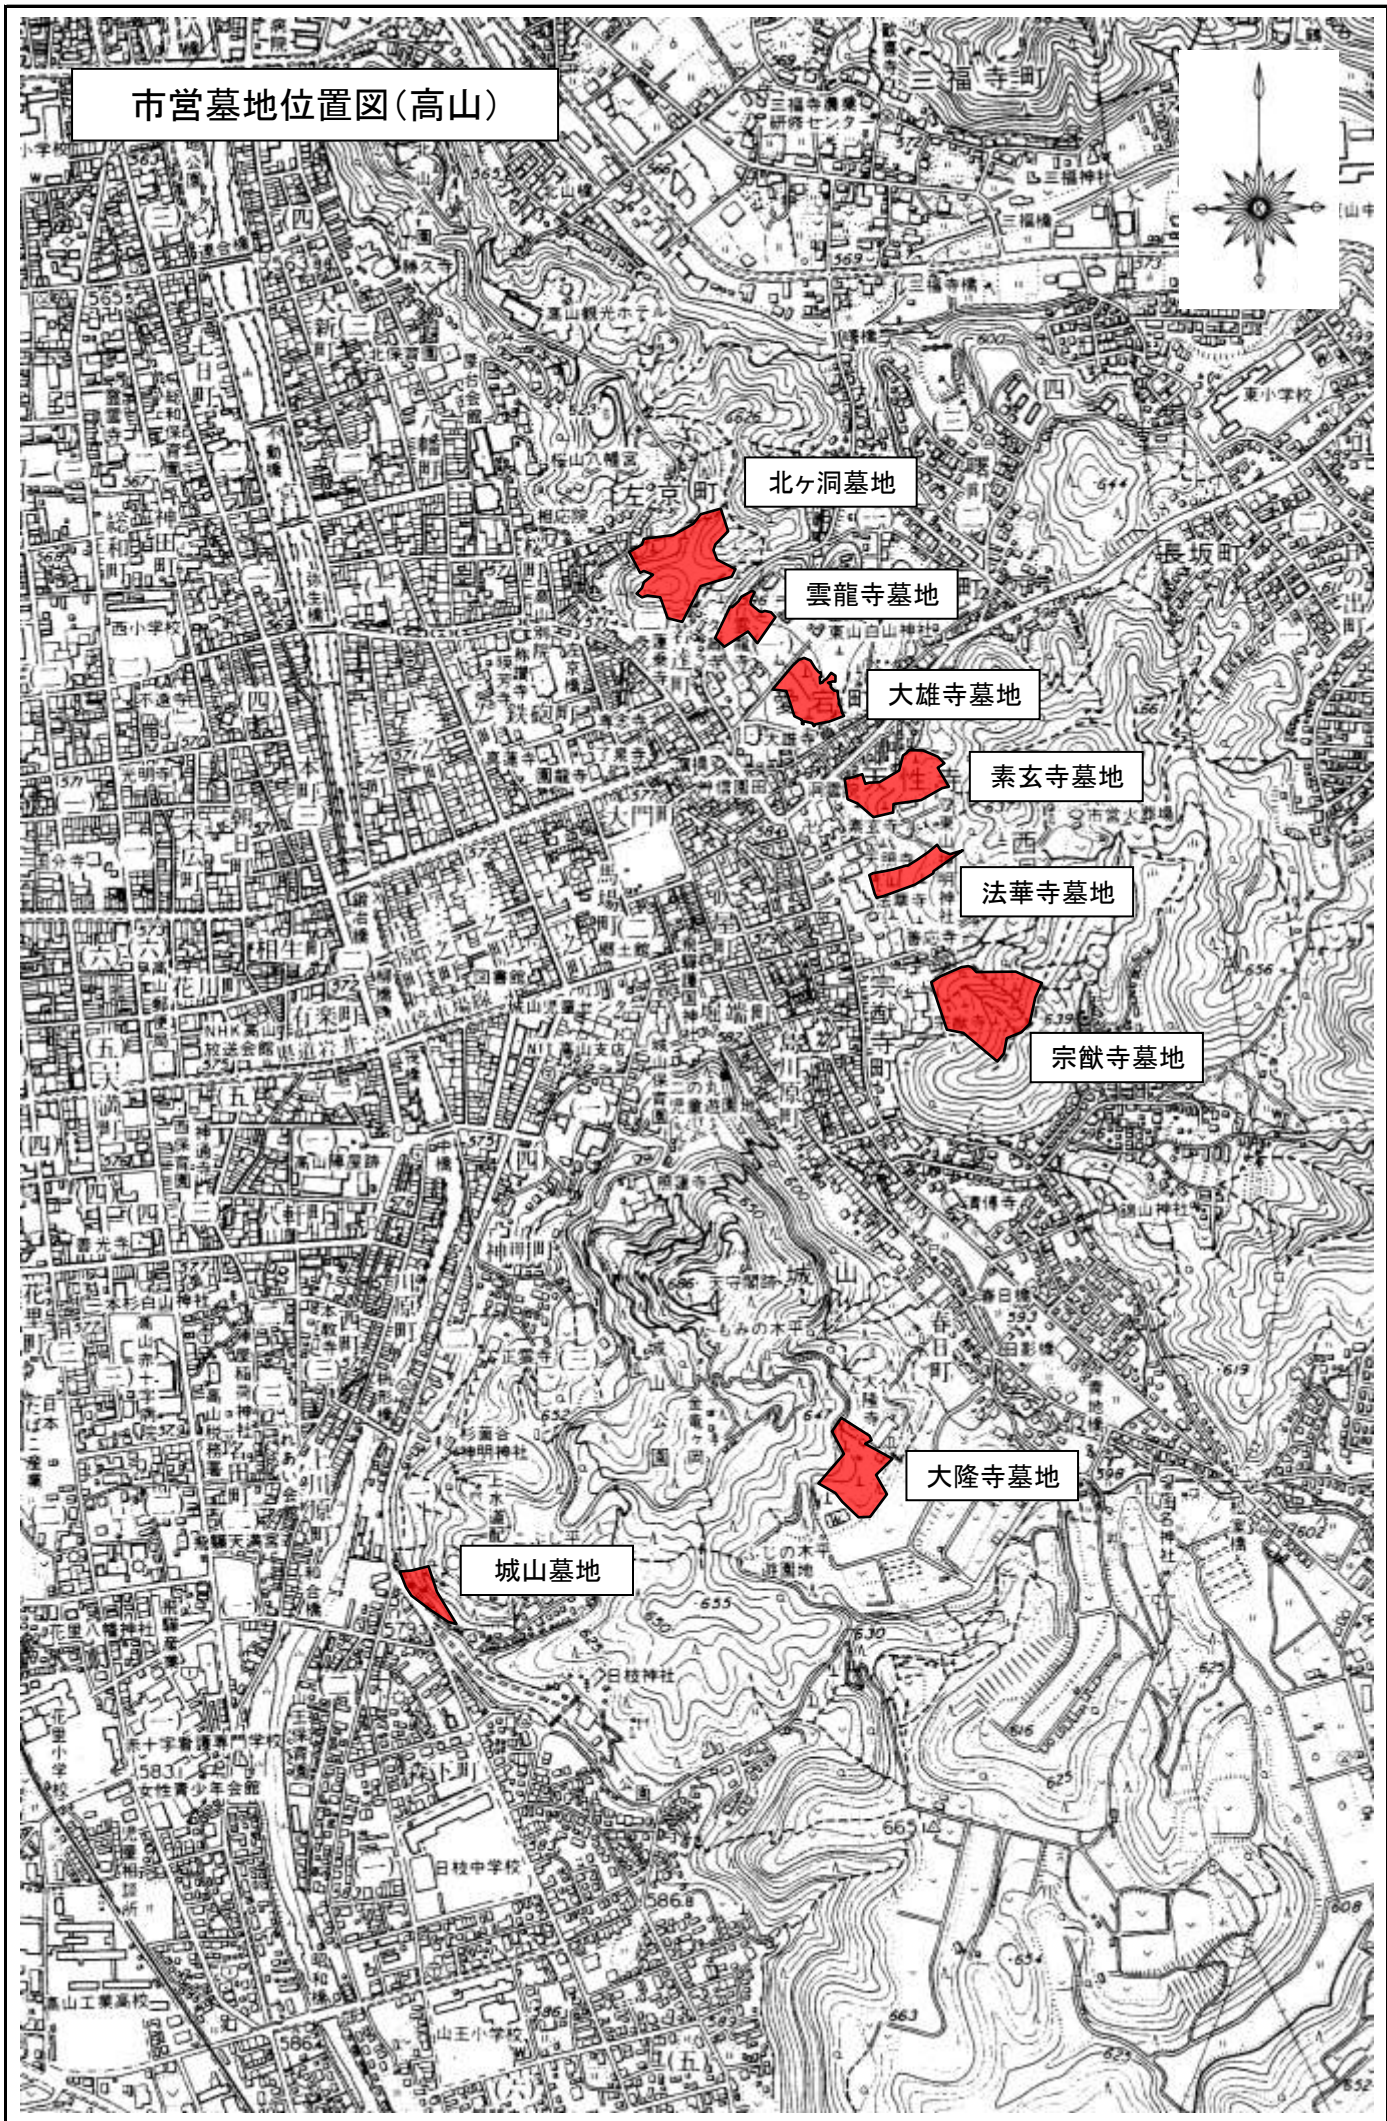

市営墓地位置図(高山)

市営墓地位位置図(国府)

宇津江墓地