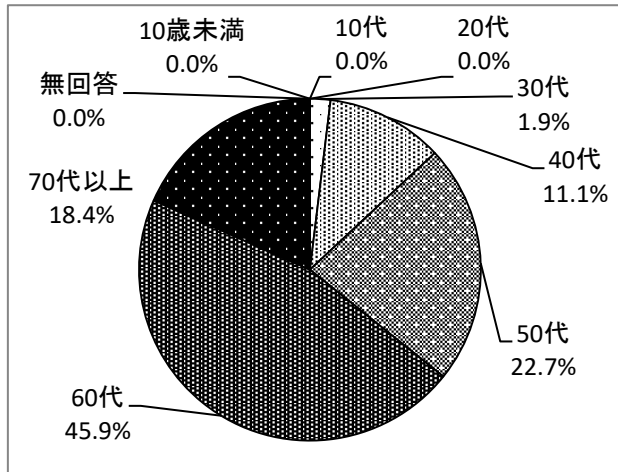

令和2年度 地域別市民意見交換会アンケート結果

参加者：247人

回答者：207人

※21地区中、13地区で開催

問1 参加者の年代

問2 市民意見交換会をどのようにお知りになったか

問3 参加された理由

問4 参加された感想