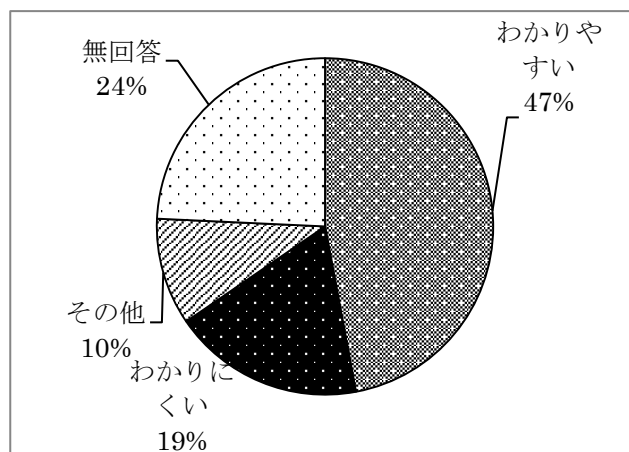

問9 ぎかいだよりを読んだことがありますか