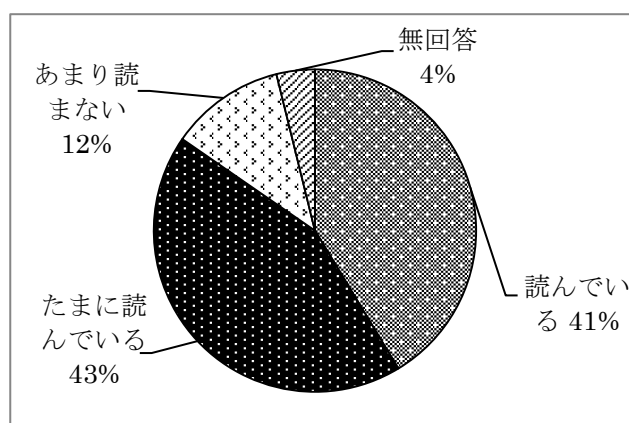

令和2年度 地域別市民意見交換会アンケート結果

参加者：247人

回答者：207人

※21地区中、13地区で開催

問1 参加者の年代

問2 市民意見交換会をどのようにお知りになったか

問3 参加された理由

問4 参加された感想

問5 この市民意見交換会のあり方について

問6 CATVで議会放送を観たことがありますか

問7 CATVで議会放送を観た感想

問8 CATVで議会放送を観たことがない理由

問9 ぎかいだよりを読んだことがありますか

問9-2 ぎかいだよりを読んだ印象

問10 議会についてどのような情報を知りたいか（複数回答）