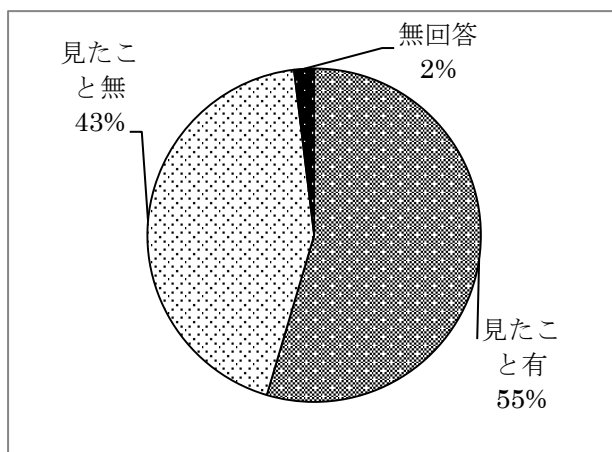

問8 CATVで議会放送を観たことがない理由