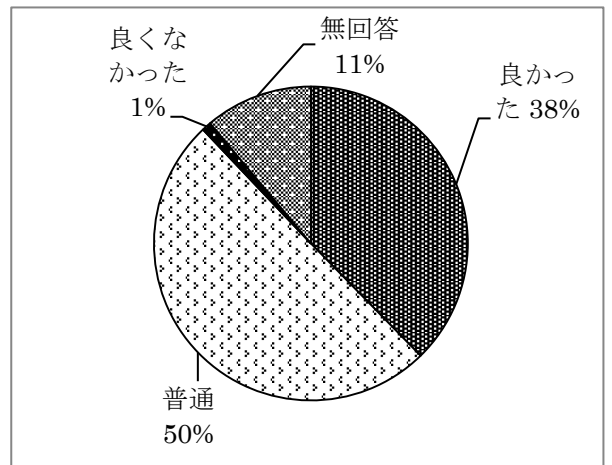

令和2年度 地域別市民意見交換会アンケート結果

参加者：247人

回答者：207人

※21地区中、13地区で開催

問1 参加者の年代

問2 市民意見交換会をどのようにお知りになったか

問3 参加された理由

問4 参加された感想