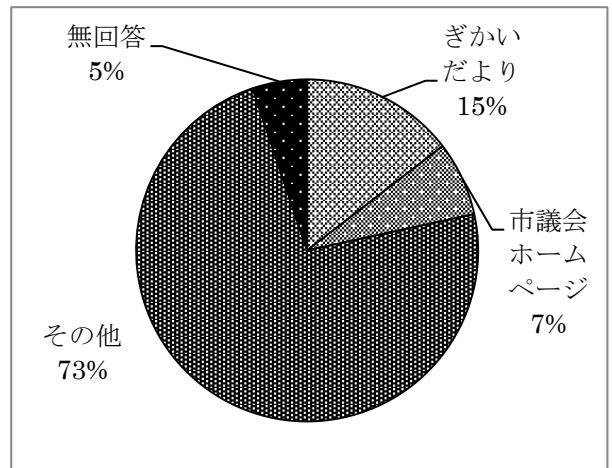

令和2年度 地域別市民意見交換会アンケート結果

参加者：247人

回答者：207人

※21地区中、13地区で開催

問1 参加者の年代

問2 市民意見交換会をどのようにお知りになったか

問3 参加された理由

問4 参加された感想