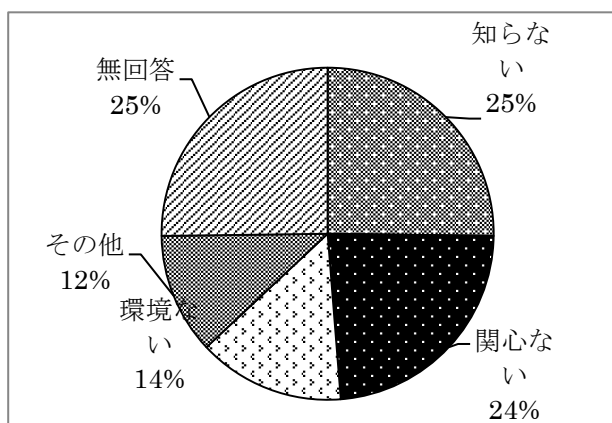

令和2年度 地域別市民意見交換会アンケート結果

参加者：247人

回答者：207人

※21地区中、13地区で開催

問1 参加者の年代

問2 市民意見交換会をどのようにお知りになったか

問3 参加された理由

問4 参加された感想

問5 この市民意見交換会のあり方について

問6 CATVで議会放送を観たことがありますか

問7 CATVで議会放送を観た感想

問8 CATVで議会放送を観たことがない理由

問9 ぎかいだよりを読んだことがありますか

問9-2 ぎかいだよりを読んだ印象

問10 議会についてどのような情報を知りたいか（複数回答）