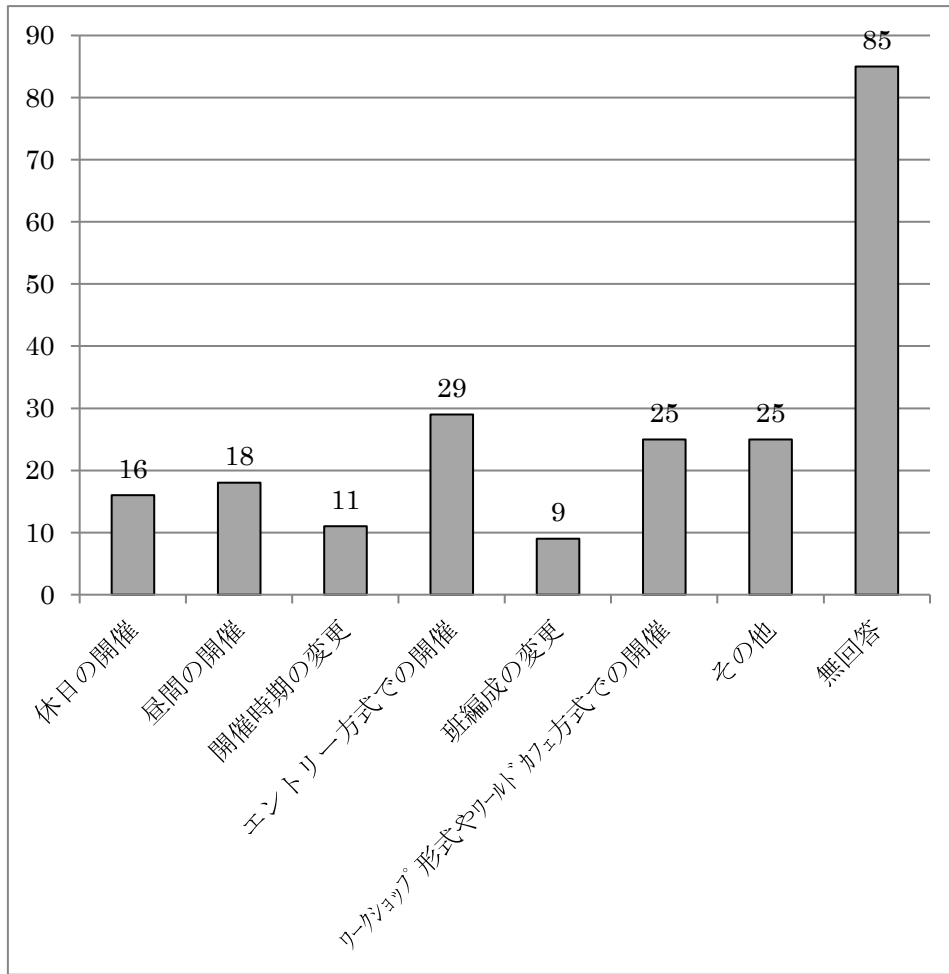

問6 CATVで議会放送を観たことがありますか

問7 CATVで議会放送を観た感想

問5 この市民意見交換会のあり方について