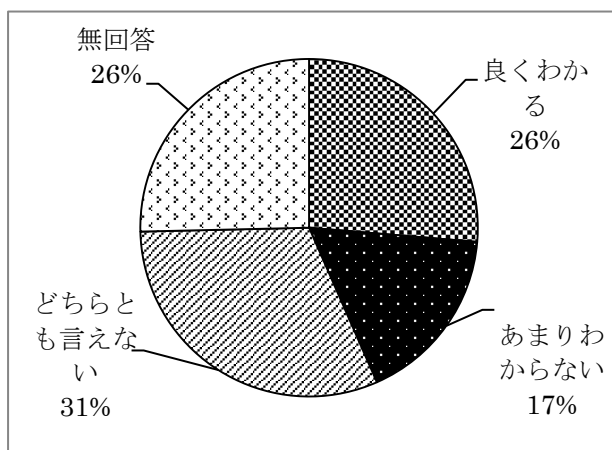

令和2年度 地域別市民意見交換会アンケート結果

参加者：247人

回答者：207人

※21地区中、13地区で開催

問1 参加者の年代

問2 市民意見交換会をどのようにお知りになったか

問3 参加された理由

問4 参加された感想

問5 この市民意見交換会のあり方について

問6 CATVで議会放送を観たことがありますか

問7 CATVで議会放送を観た感想

問8 CATVで議会放送を観たことがない理由

問9 ぎかいだよりを読んだことがありますか

問9-2 ぎかいだよりを読んだ印象

問10 議会についてどのような情報を知りたいか（複数回答）