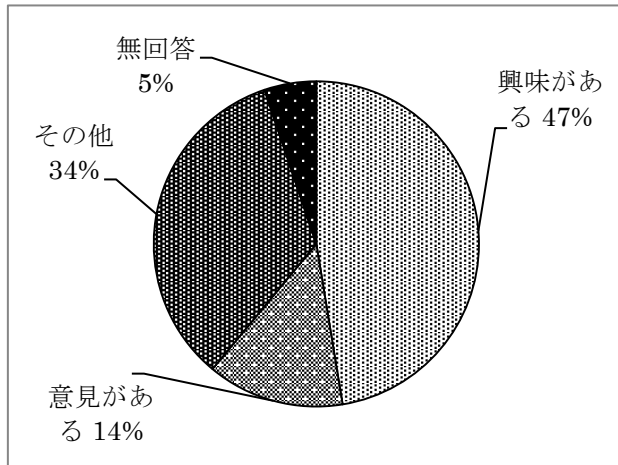

令和2年度 地域別市民意見交換会アンケート結果

参加者：247人

回答者：207人

※21地区中、13地区で開催

問1 参加者の年代

問2 市民意見交換会をどのようにお知りになったか

問3 参加された理由

問4 参加された感想