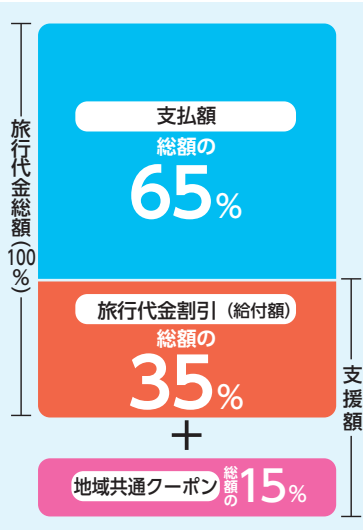

新しい生活様式を実践しながら 市内で楽しみましょう!!

(この紙面の内容は令和2年11月24日現在のものです)

市内でお得に「Go To トラベル」

～楽しくお得に地元で宿泊!!～

旅行代金の割引と地域共通クーポンの付与

- 【利用期間】 令和3年1月31日(日)まで(2月1日(月)チェックアウト日まで)
- 【利用方法】 市内の旅行代理店窓口、宿泊施設のサイト、オンライン宿泊予約サイトで申し込み
- 【割引内容】 **旅行代金の35%相当(最大14,000円/1泊)が割引かれ、さらに15%相当(最大6,000円/1泊)の市内取扱店舗で利用可能な地域共通クーポンが付与されます(合計50%相当の割引)**
- 【支援額上限】 宿泊旅行：一人1泊あたり20,000円(地域共通クーポン含む)
日帰り旅行：一人あたり10,000円(地域共通クーポン含む)
- 【注意事項】 ご利用時にはお釣りは出ません。また、地域共通クーポンは紙クーポンと電子クーポンの2種類があり、宿泊の場合はその宿泊当日と翌日までに使用していただく必要があります。
- 【問合せ先】 Go To トラベル事業 コールセンター
☎0570-017-345 (電話受付：年中無休 10:00～19:00)

詳しくはこちら
<https://goto.jata-net.or.jp>

市内の地域共通クーポン
取扱店舗はこちら

例えばこんな使い方もできます!

家族4人で、公共交通機関を使って
1泊2日の市内旅行をした場合

- 一人あたり、
- 交通費 公共交通応援プレミアム利用券を活用
例) 4,500円→3,000円(1,500円お得)
- 宿泊費等 Go To トラベルを活用
例) 20,000円→10,000円(10,000円お得)
※地域共通クーポンを含む
- 2日目の昼食 ぎふGo To Eatを活用
例) 5,000円→4,000円(1,000円お得)

合計で12,500円もお得!
家族4人で、50,000円もお得!!

市内でお得に「Go To Eat」

～安全な地元のお店で楽しくお食事!!～

プレミアム付食事券(ぎふGo To Eatキャンペーン)

高山市内の加盟飲食店で使えるプレミアム付食事券。事前にインターネットまたは電話で申し込み、ファミリーマート店内のFamiポートで手続きを行い、レジで支払い、食事券を受け取ります。

詳しくはこちら
<https://www.gotoeat-gifu/>

市内の
加盟店舗はこちら

- 【利用期間】 令和3年2月28日(日)まで
- 【販売価格】 1セットあたり12,500円分の食事券を10,000円で販売
(内訳：1,000円券×10枚+500円券×5枚)
- 【購入方法】 ○インターネット申込 令和3年1月31日(日)まで
○電話申込 令和3年1月29日(金)17:00まで
ぎふGo To Eatキャンペーンコールセンター
☎0570-07-5210 (電話受付：平日10:00～17:00)
- 【購入制限】 一回あたりの購入は一人2セット：20,000円(食事券25,000円分)まで
- 【注意事項】 ご利用時にはお釣りは出ません。また、対象エリアは岐阜県内のみです。
- 【問合せ先】 上記「ぎふGo To Eatキャンペーンコールセンター」へ