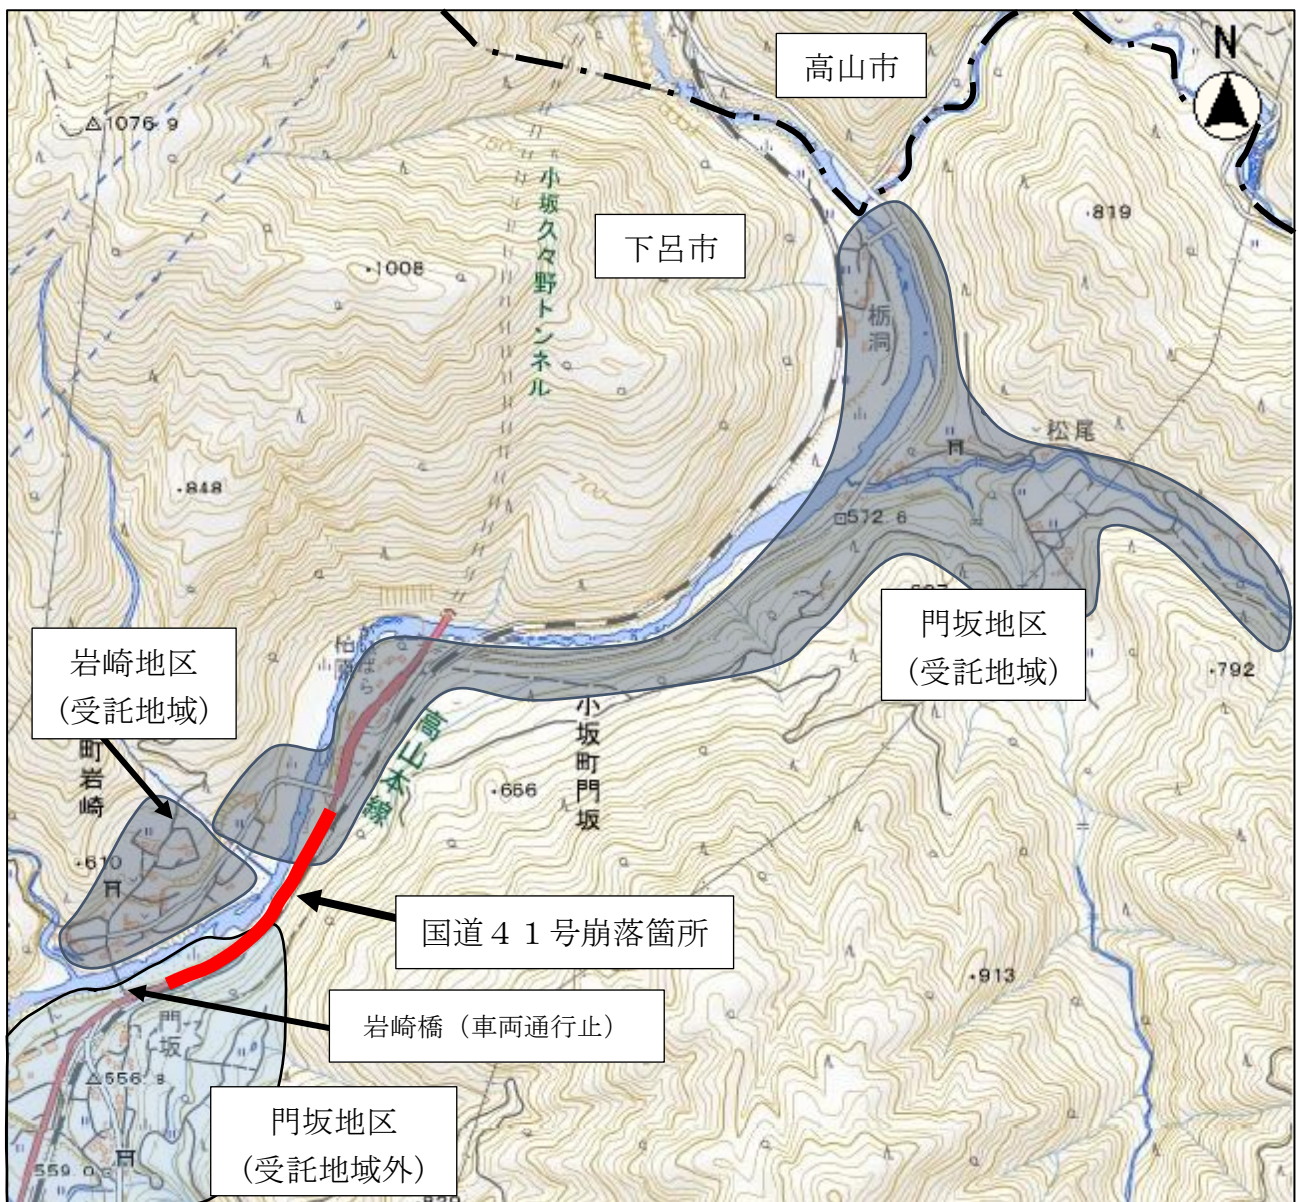

下呂市からの一般廃棄物の処理に係る事務の受託地域 概略図

出典 国土地理院ウェブサイト