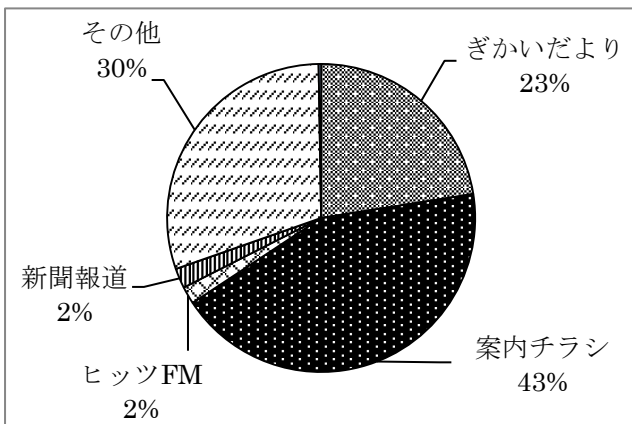

令和元年度 地域別市民意見交換会アンケート結果

参加者：402人

回答者：313人

問1 参加者の性別

問1-2 参加者の年代

問2 市民意見交換会をどのようにお知りになったか

問3 参加された理由

問4 参加された感想

問6 CATVで議会放送を観たことがありますか

問7 CATVで議会放送を観た感想

問8 CATVで議会放送を観たことがない理由

問9 ぎかいだよりを読んだことがありますか

問9-2 ぎかいだよりを読んだ印象

問 1 0 議会についてどのような情報を知りたいか（複数回答）

問 1 1 この市民意見交換会のあり方について