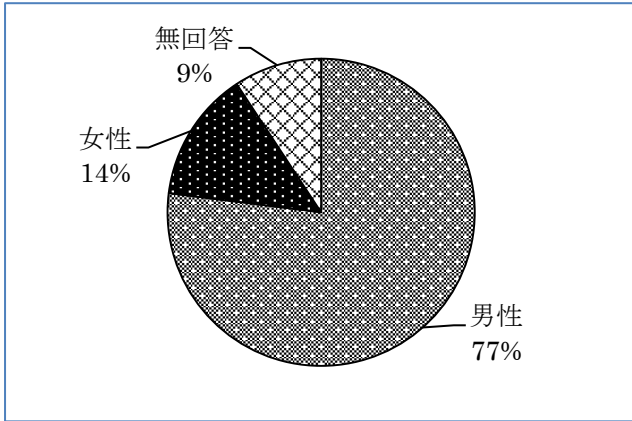

令和元年度 地域別市民意見交換会アンケート結果

参加者：402人

回答者：313人

問1 参加者の性別

問1-2 参加者の年代

問2 市民意見交換会をどのようにお知りになったか

問3 参加された理由

問4 参加された感想