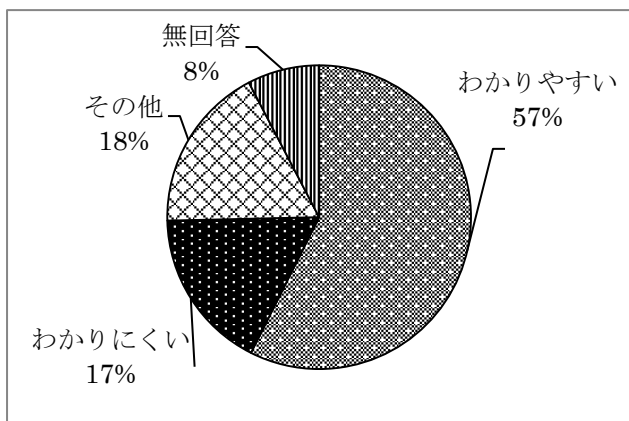

令和元年度 地域別市民意見交換会アンケート結果

参加者：402人

回答者：313人

問1 参加者の性別

問1-2 参加者の年代

問2 市民意見交換会をどのようにお知りになったか

問3 参加された理由

問4 参加された感想

問6 CATVで議会放送を観たことがありますか

問7 CATVで議会放送を観た感想

問8 CATVで議会放送を観たことがない理由

問9 ぎかいだよりを読んだことがありますか

問9-2 ぎかいだよりを読んだ印象

問 1 0 議会についてどのような情報を知りたいか（複数回答）

問 1 1 この市民意見交換会のあり方について