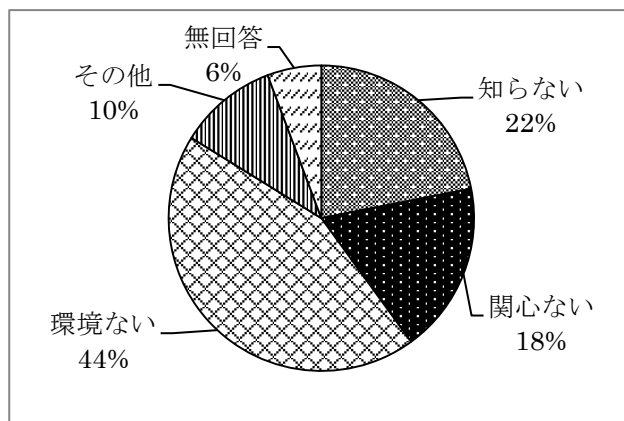

令和元年度 地域別市民意見交換会アンケート結果

参加者：402人

回答者：313人

問1 参加者の性別

問1-2 参加者の年代

問2 市民意見交換会をどのようにお知りになったか

問3 参加された理由

問4 参加された感想

問6 CATVで議会放送を観たことがありますか

問7 CATVで議会放送を観た感想

問8 CATVで議会放送を観たことがない理由

問9 ぎかいだよりを読んだことがありますか

問9-2 ぎかいだよりを読んだ印象

問 1 0 議会についてどのような情報を知りたいか（複数回答）

問 1 1 この市民意見交換会のあり方について