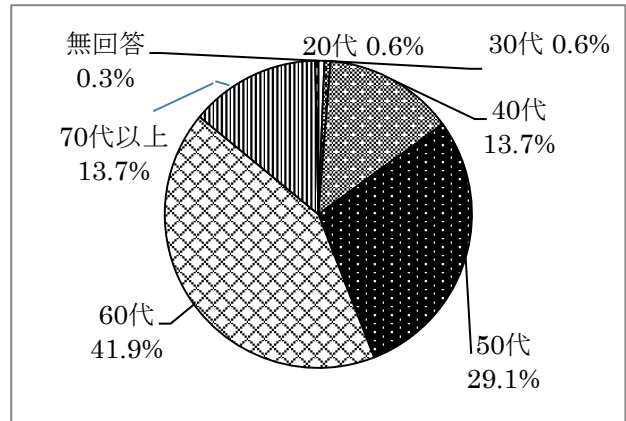

令和元年度 地域別市民意見交換会アンケート結果

参加者：402人

回答者：313人

問1 参加者の性別

問1-2 参加者の年代

問2 市民意見交換会をどのようにお知りになったか

問3 参加された理由

問4 参加された感想