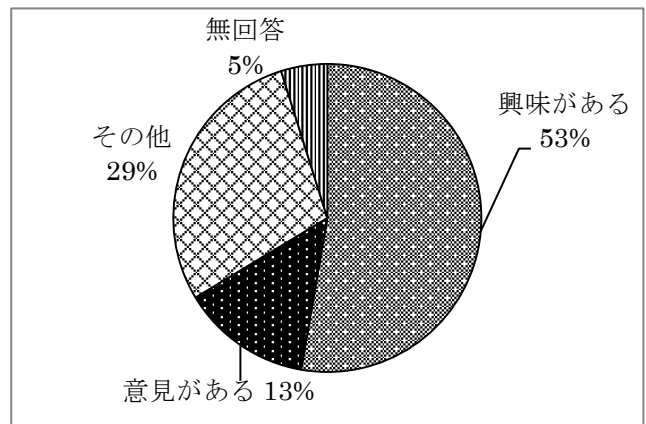

令和元年度 地域別市民意見交換会アンケート結果

参加者：402人

回答者：313人

問1 参加者の性別

問1-2 参加者の年代

問2 市民意見交換会をどのようにお知りになったか

問3 参加された理由

問4 参加された感想

問6 CATVで議会放送を観たことがありますか

問7 CATVで議会放送を観た感想

問8 CATVで議会放送を観たことがない理由

問9 ぎかいだよりを読んだことがありますか

問9-2 ぎかいだよりを読んだ印象

問 1 0 議会についてどのような情報を知りたいか（複数回答）

問 1 1 この市民意見交換会のあり方について