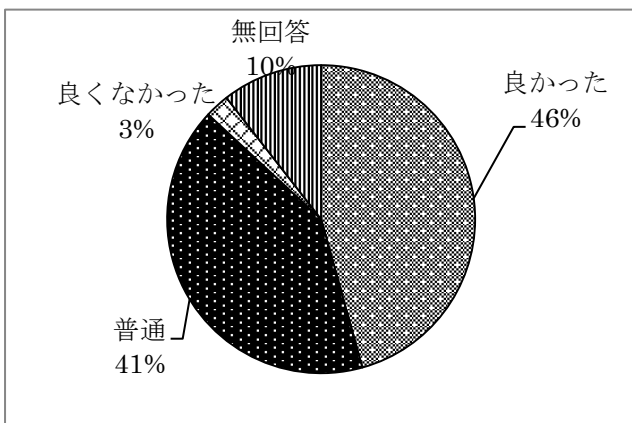

令和元年度 地域別市民意見交換会アンケート結果

参加者：402人

回答者：313人

問1 参加者の性別

問1-2 参加者の年代

問2 市民意見交換会をどのようにお知りになったか

問3 参加された理由

問4 参加された感想