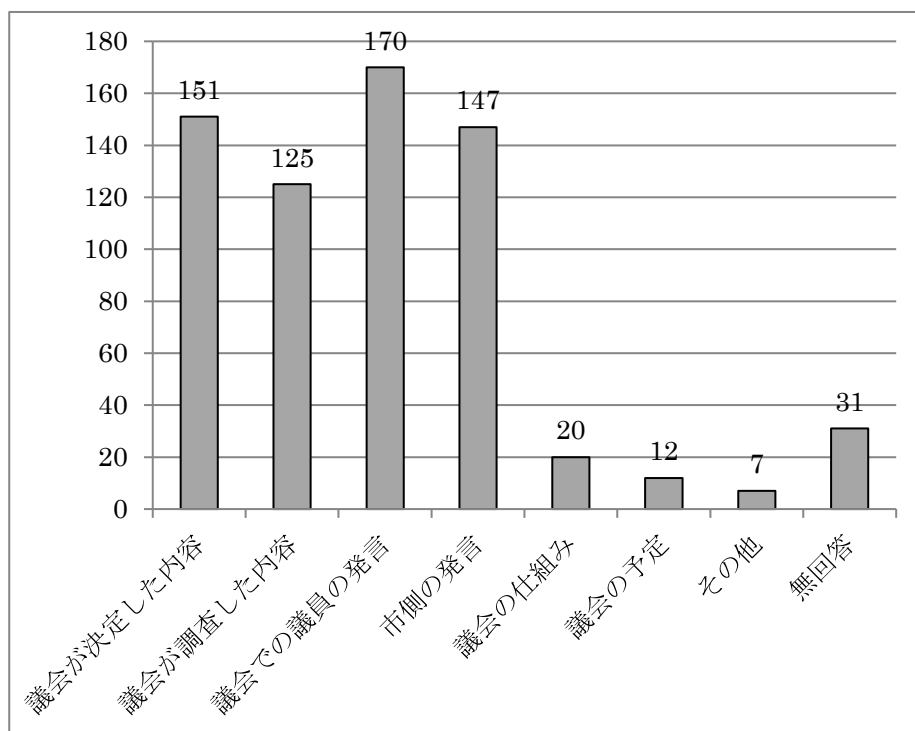

令和元年度 地域別市民意見交換会アンケート結果

参加者：402人

回答者：313人

問1 参加者の性別

問1-2 参加者の年代

問2 市民意見交換会をどのようにお知りになったか

問3 参加された理由

問4 参加された感想

問6 CATVで議会放送を観たことがありますか

問7 CATVで議会放送を観た感想

問8 CATVで議会放送を観たことがない理由

問9 ぎかいだよりを読んだことがありますか

問9-2 ぎかいだよりを読んだ印象

問 1 0 議会についてどのような情報を知りたいか（複数回答）

問 1 1 この市民意見交換会のあり方について