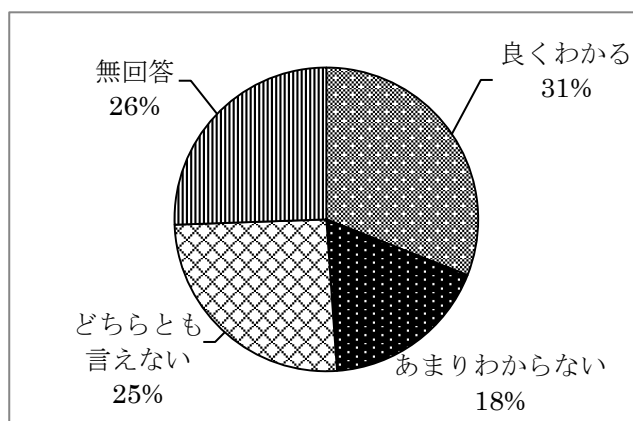

令和元年度 地域別市民意見交換会アンケート結果

参加者：402人

回答者：313人

問1 参加者の性別

問1-2 参加者の年代

問2 市民意見交換会をどのようにお知りになったか

問3 参加された理由

問4 参加された感想

問6 CATVで議会放送を観たことがありますか

問7 CATVで議会放送を観た感想

問8 CATVで議会放送を観たことがない理由

問9 ぎかいだよりを読んだことがありますか

問9-2 ぎかいだよりを読んだ印象

問 1 0 議会についてどのような情報を知りたいか（複数回答）

問 1 1 この市民意見交換会のあり方について