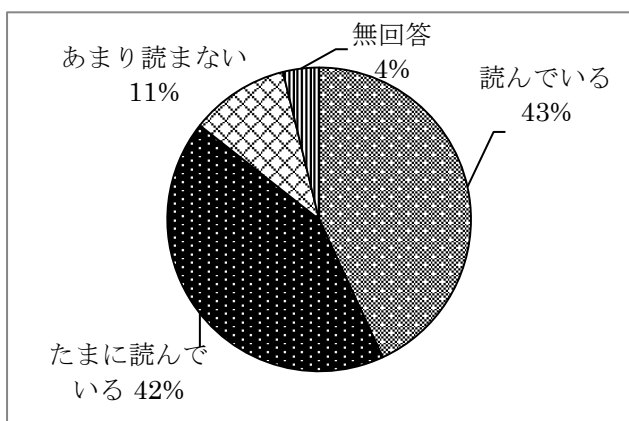

令和元年度 地域別市民意見交換会アンケート結果

参加者：402人

回答者：313人

問1 参加者の性別

問1-2 参加者の年代

問2 市民意見交換会をどのようにお知りになったか

問3 参加された理由

問4 参加された感想

問6 CATVで議会放送を観たことがありますか

問7 CATVで議会放送を観た感想

問8 CATVで議会放送を観たことがない理由

問9 ぎかいだよりを読んだことがありますか

問9-2 ぎかいだよりを読んだ印象

問 1 0 議会についてどのような情報を知りたいか（複数回答）

問 1 1 この市民意見交換会のあり方について