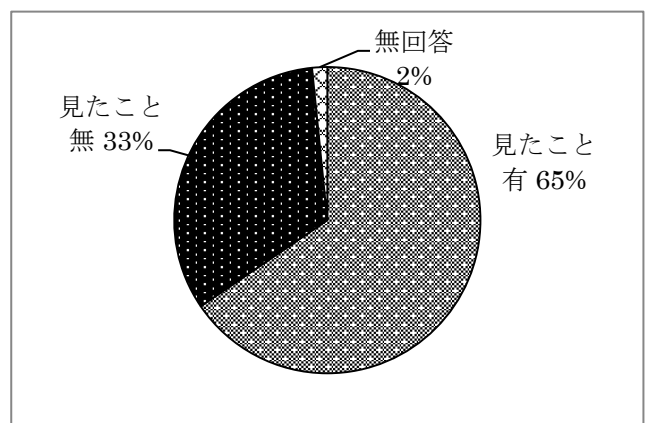

問6 CATVで議会放送を観たことがありますか