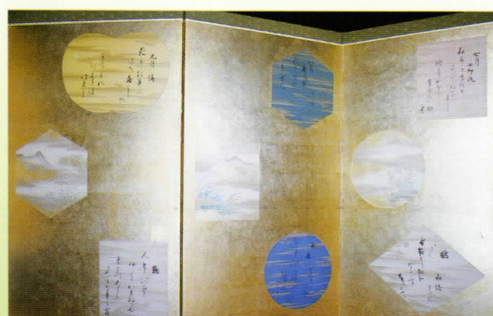

定家詠十二ヶ月和歌花鳥図色紙貼交金屏風 高山別院照蓮寺(高山市)