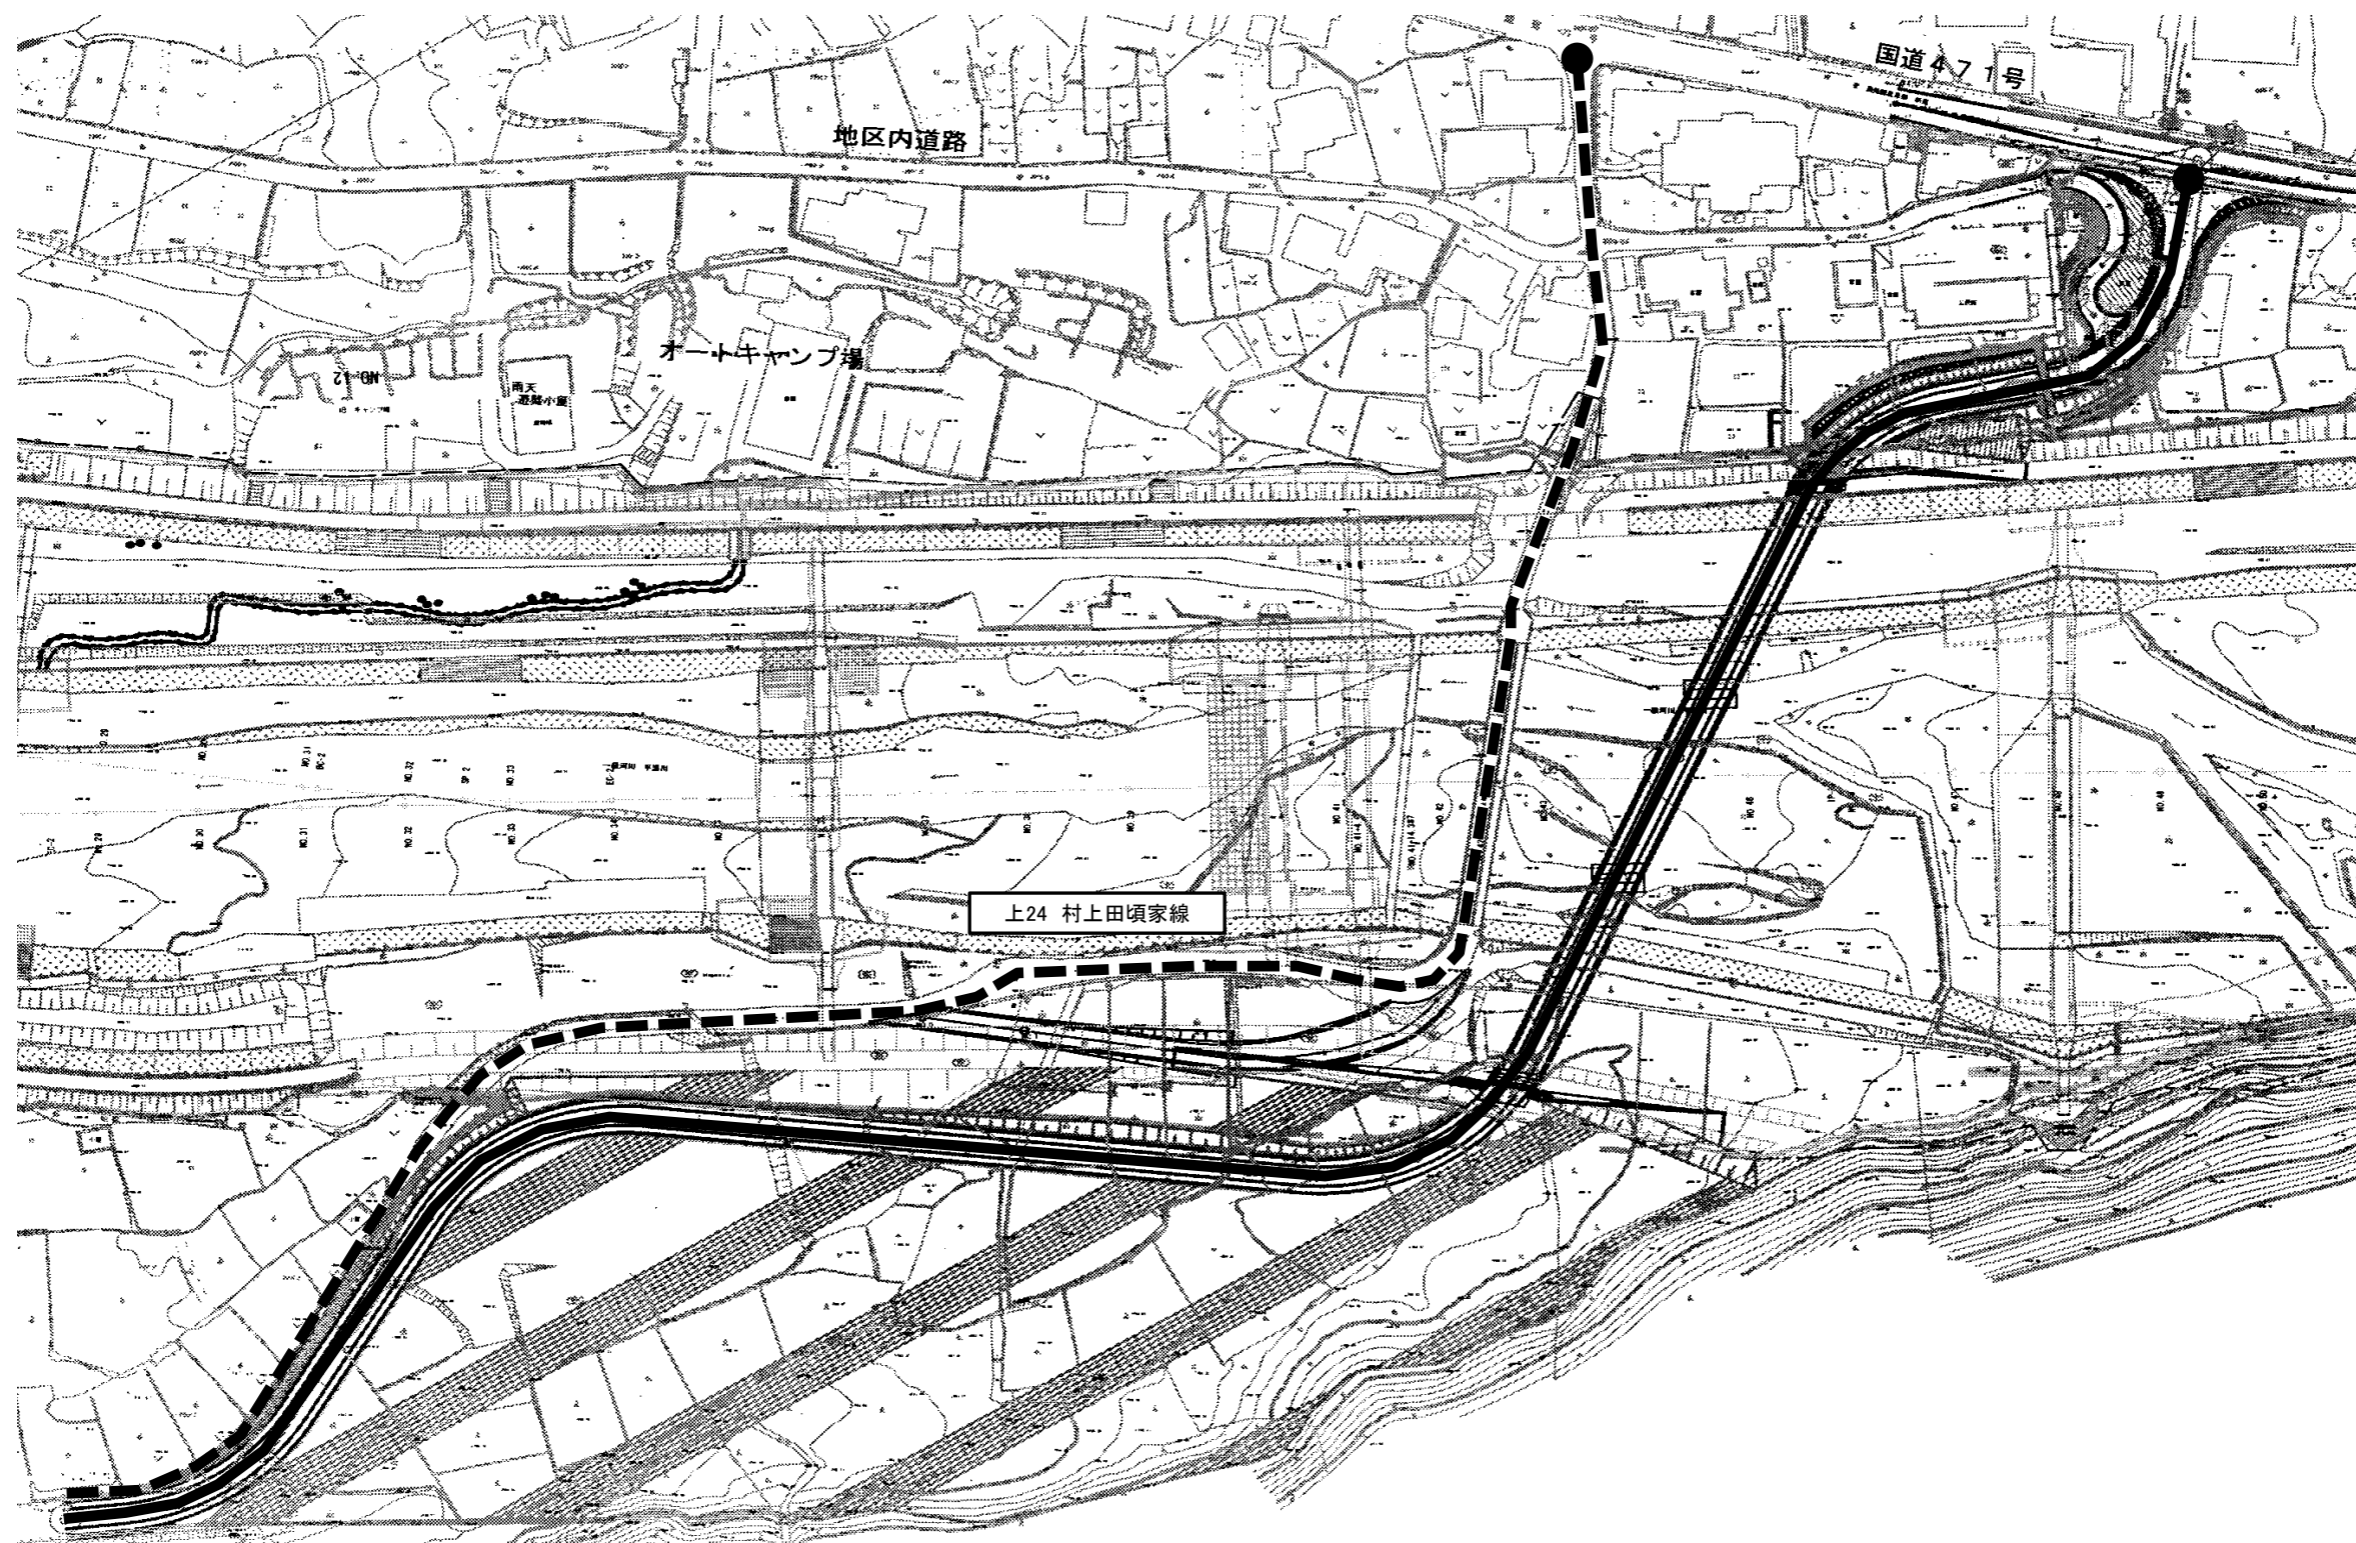

駅西交流広場

高山駅  
自由通路

804 昭和23号線

凡 例	
変更前路線	●----->
変更後路線	●————>

凡 例	
変更前路線	●----->
変更後路線	●————>

至国府町

三枝

4445 中切54号線

凡 例	
変更前路線	●----->
変更後路線	●————>

凡 例	
变更前路線	●----->
变更后路線	●————>

凡 例	
变更前路線	●----->
变更后路線	●————>

凡例	
変更前路線	●----->
変更後路線	●—————>