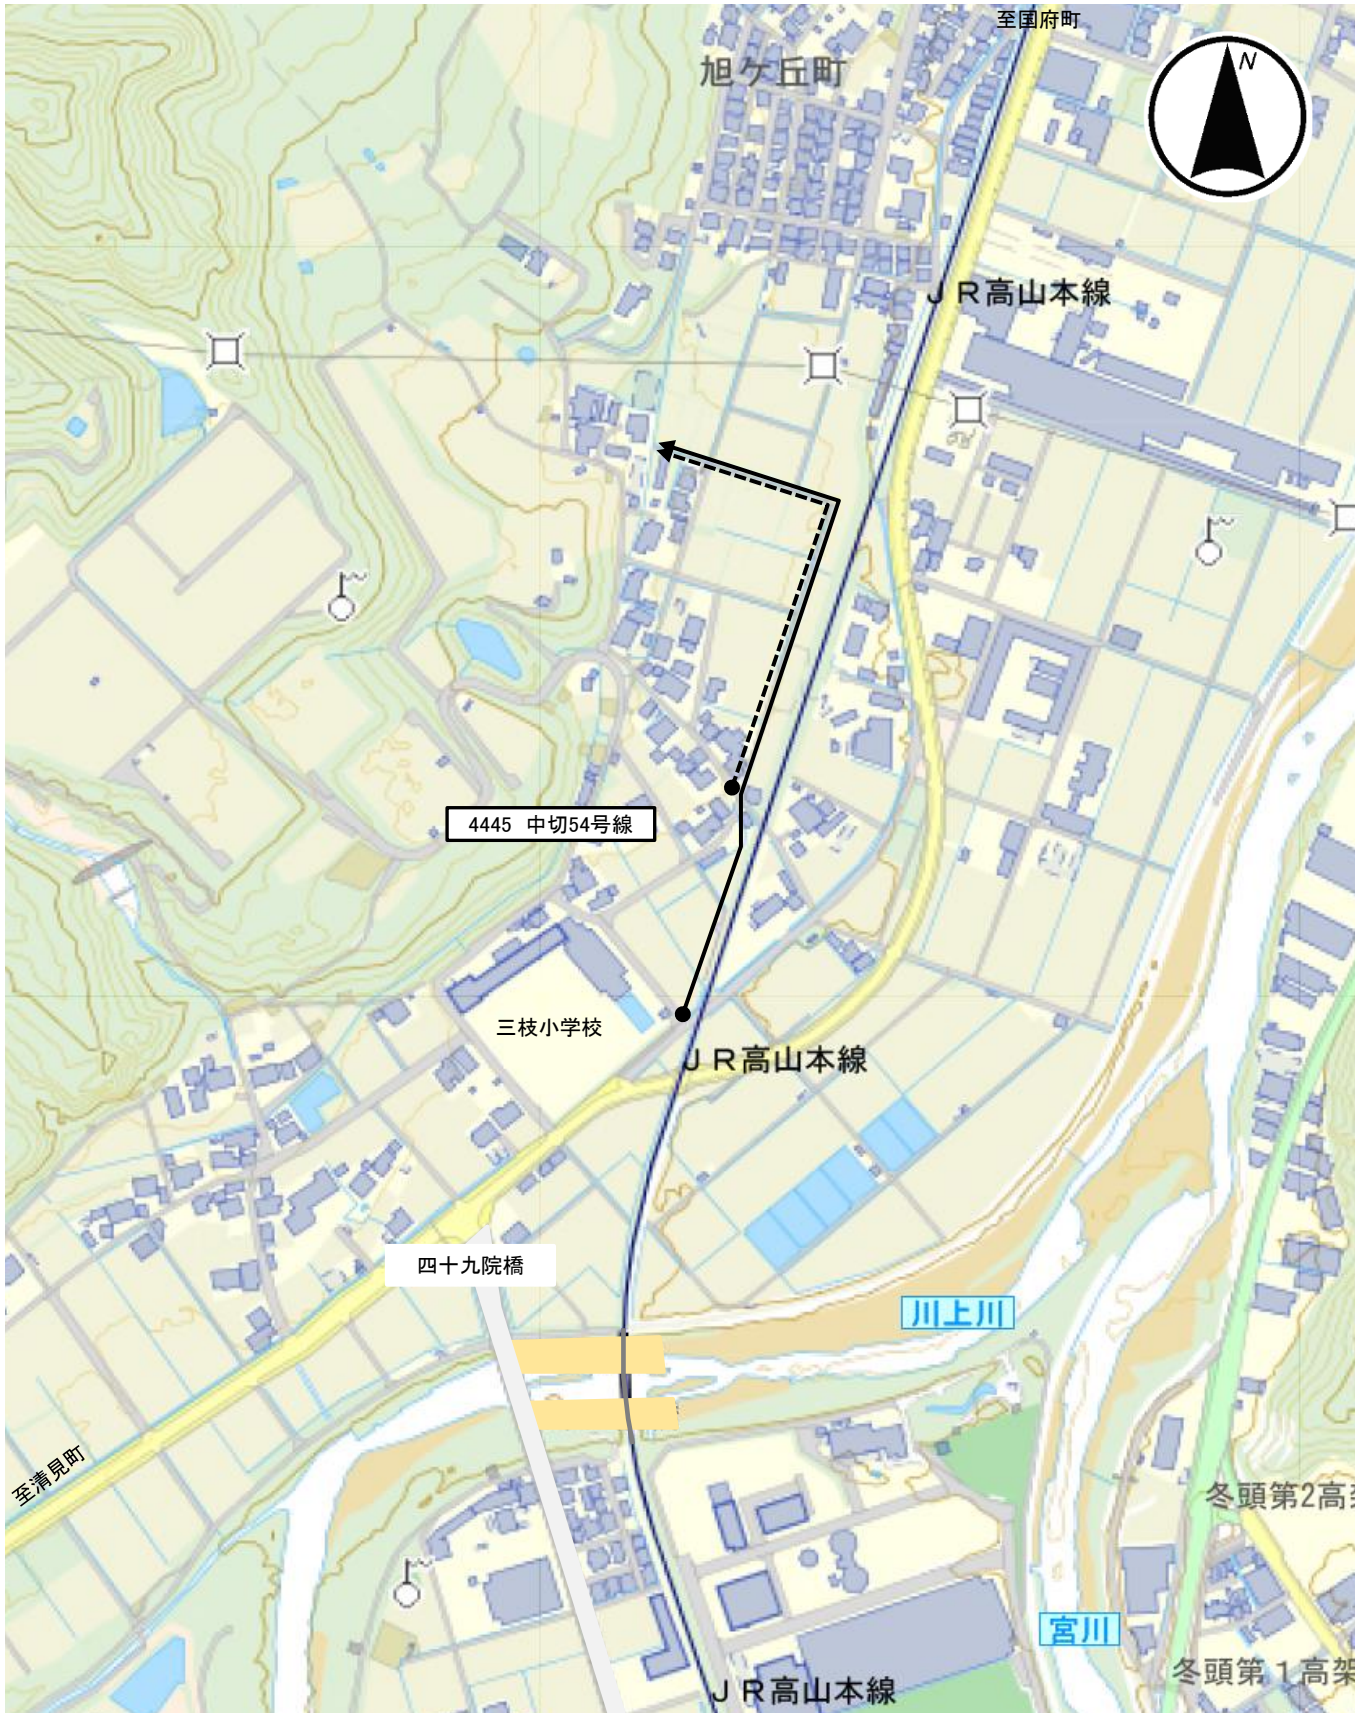

駅西交流広場

高山駅  
自由通路

804 昭和23号線

凡 例	
変更前路線	●----->
変更後路線	●————>

凡 例	
変更前路線	●----->
変更後路線	●————>

至国府町

三枝

4445 中切54号線

用水

中切町

三枝町

三枝小学校

至清見町

凡 例

変更前路線

変更後路線

凡 例	
変更前路線	●----->
変更後路線	●————>

凡 例	
变更前路線	●----->
变更后路線	●————>

凡 例	
变更前路線	●----->
变更后路線	●————>

凡例	
変更前路線	●----->
変更後路線	●—————>