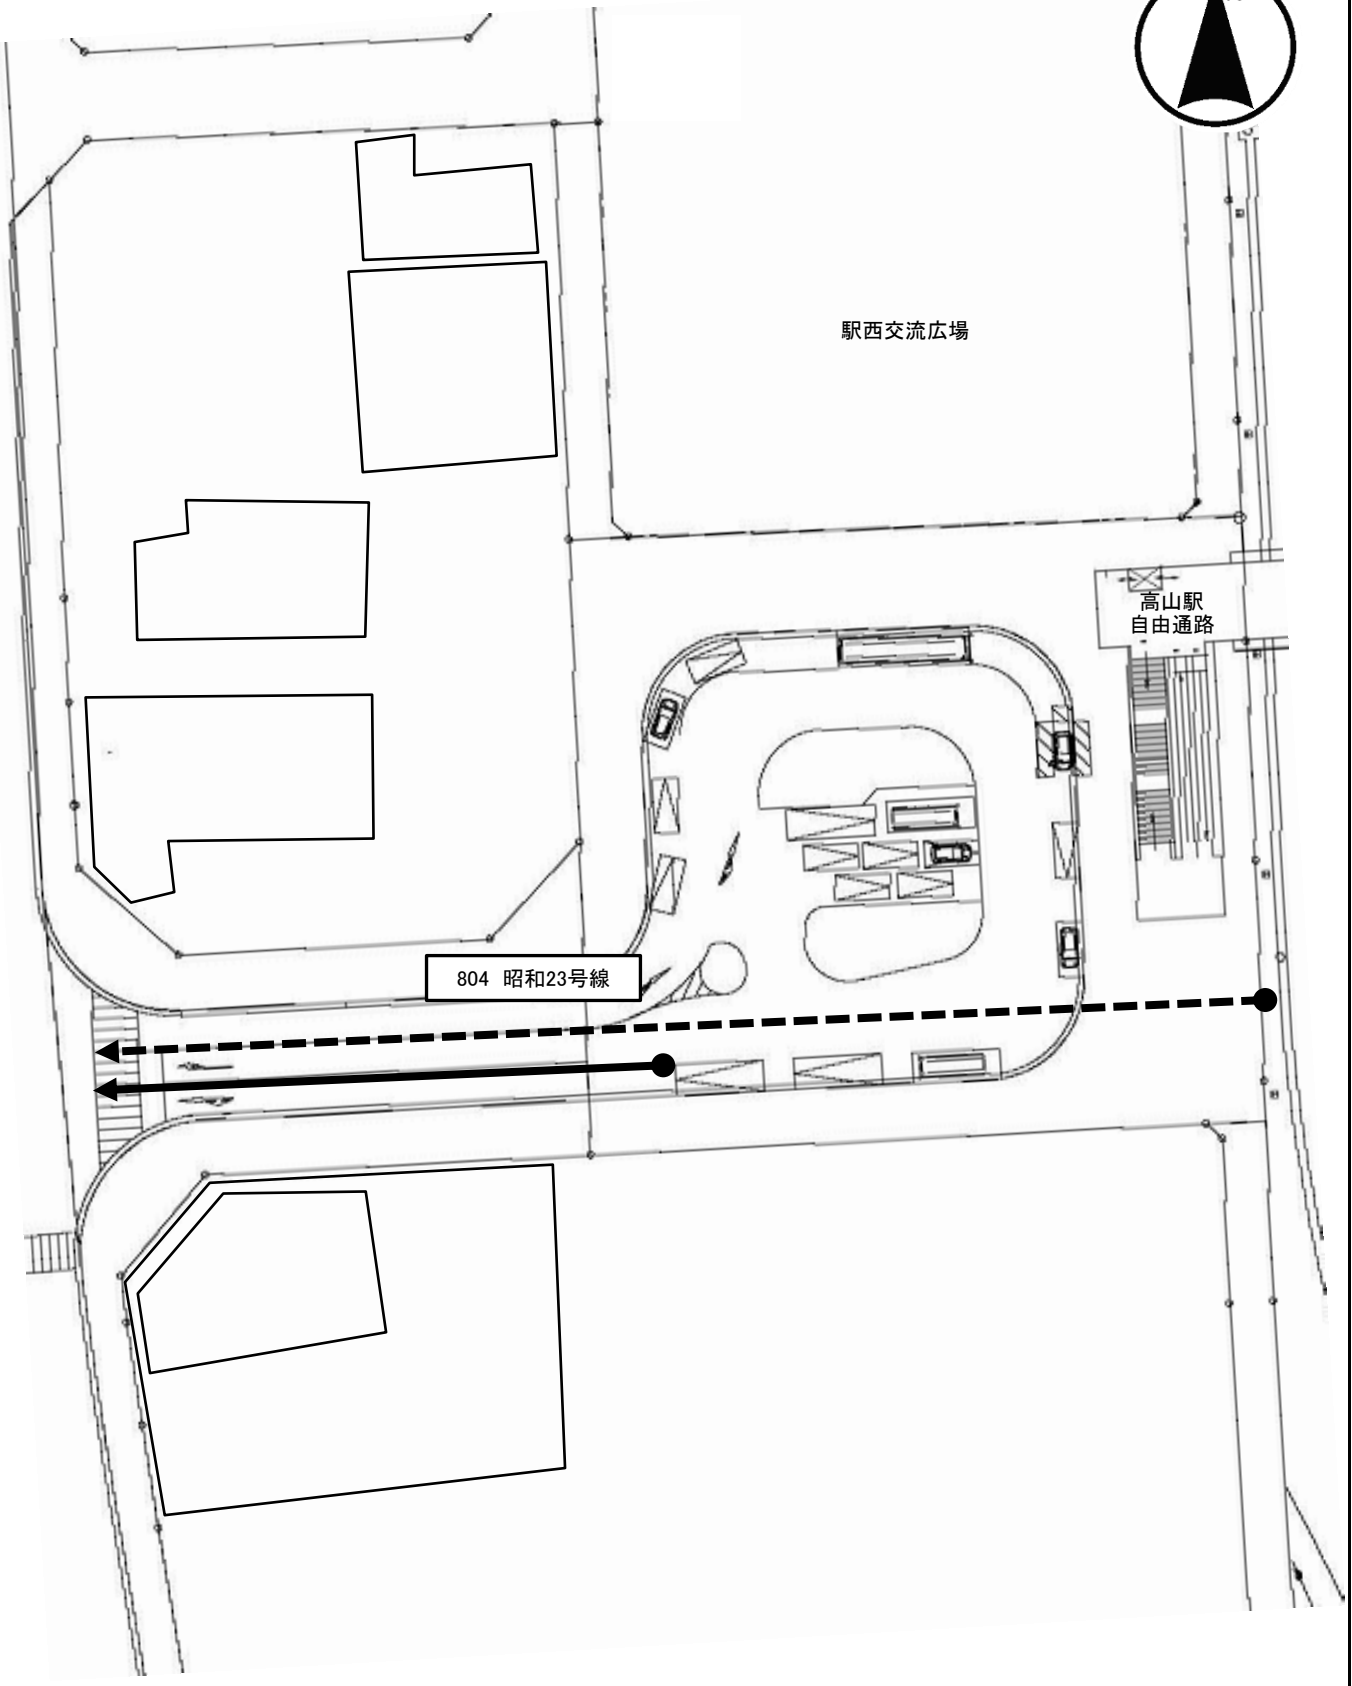

駅西交流広場

高山駅  
自由通路

804 昭和23号線

凡 例	
変更前路線	●----->
変更後路線	●————>

凡 例	
変更前路線	●----->
変更後路線	●————>

至国府町

三枝

4445 中切54号線

用水

中切町

三枝町

三枝小学校

至清見町

凡 例

変更前路線

変更後路線