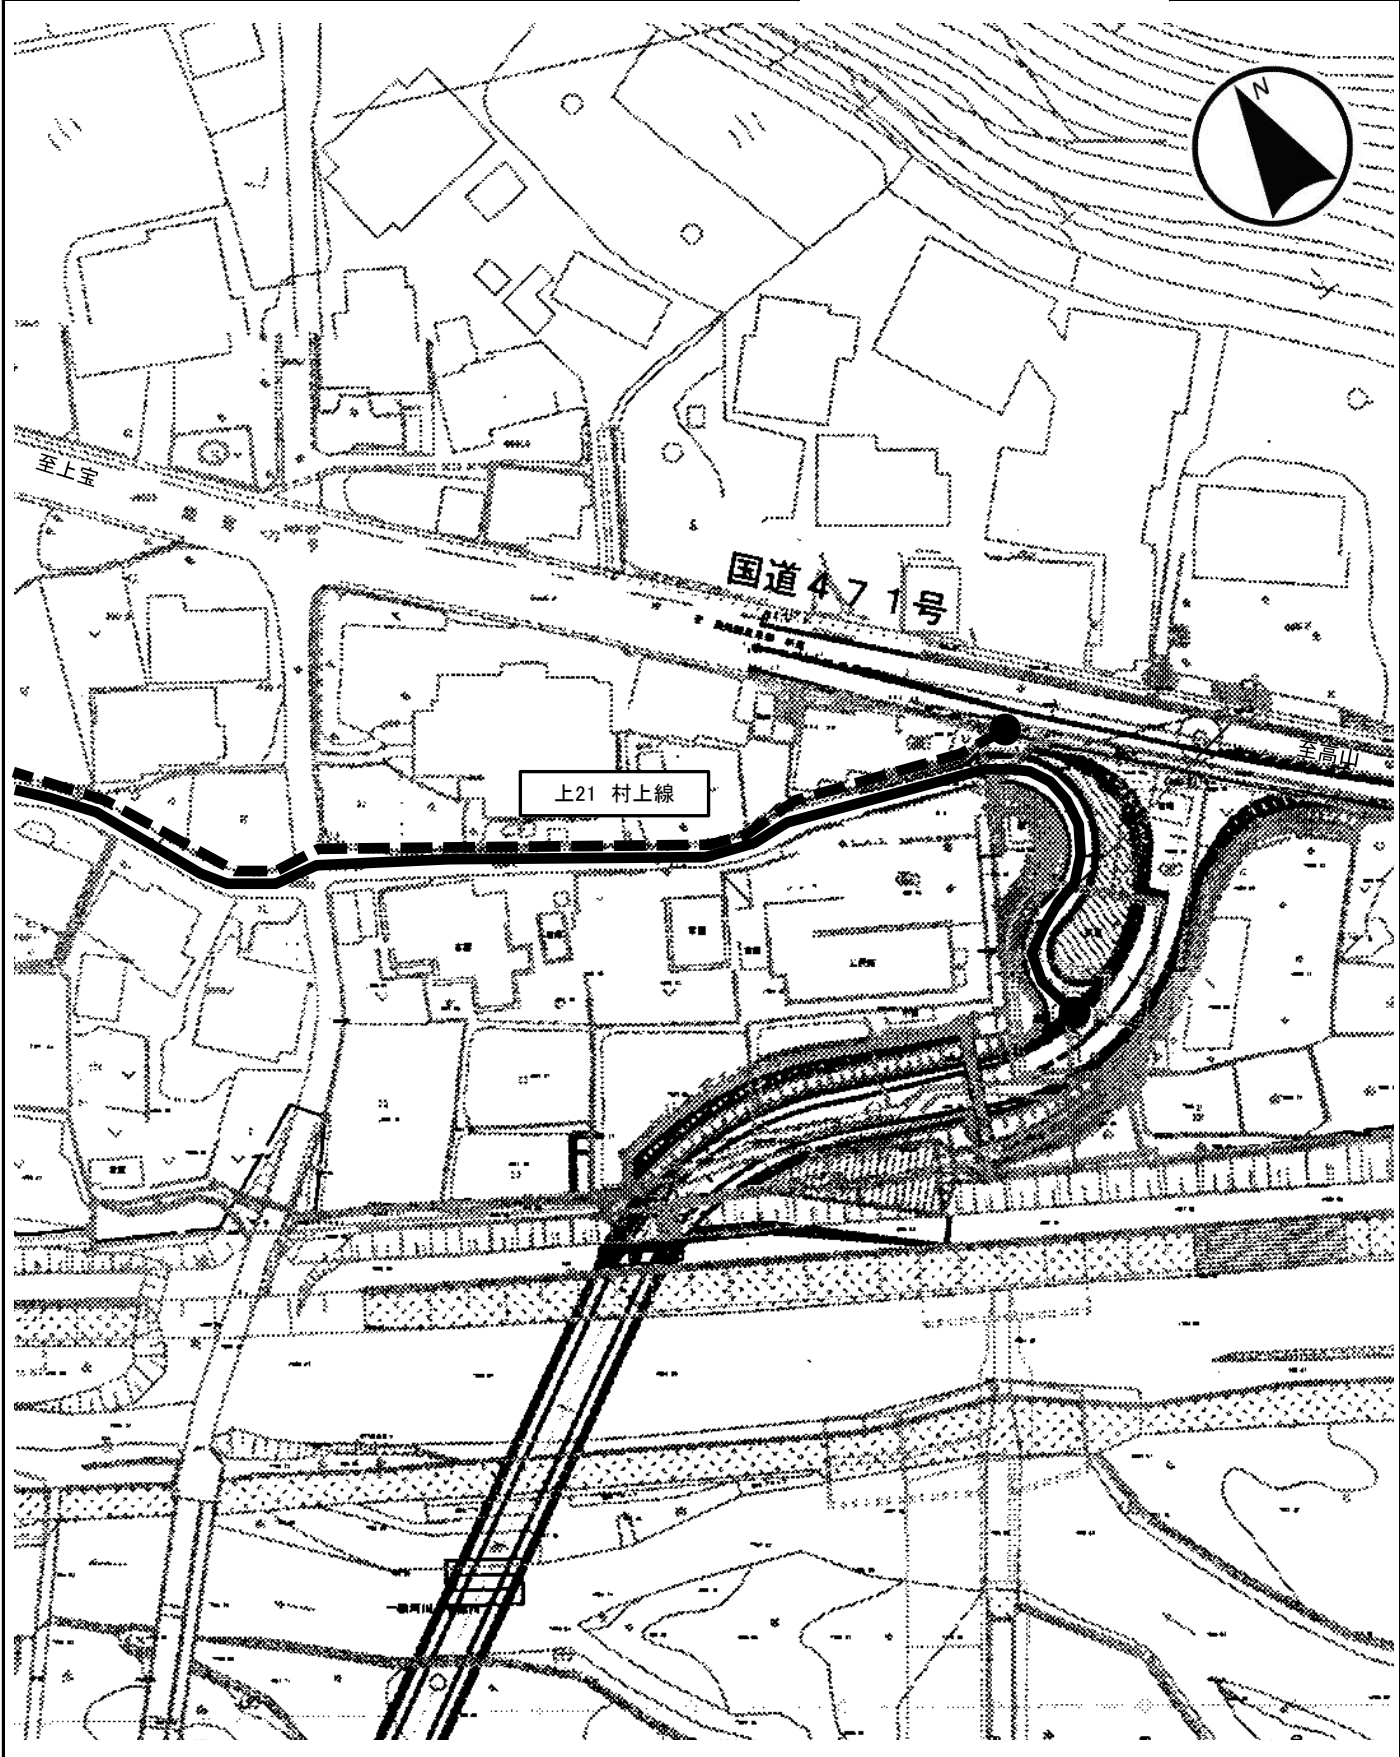

駅西交流広場

高山駅  
自由通路

804 昭和23号線

凡 例	
変更前路線	●----->
変更後路線	●————>

凡 例	
変更前路線	●----->
変更後路線	●————>

至国府町

三枝

4445 中切54号線

用水

中切町

三枝町

三枝小学校

至清見町

凡 例

変更前路線

変更後路線

凡 例	
変更前路線	●----->
変更後路線	●————>

凡 例	
变更前路線	●----->
变更后路線	●————>

凡 例	
变更前路線	●----->
变更后路線	●————>

凡例	
変更前路線	●----->
変更後路線	●—————>