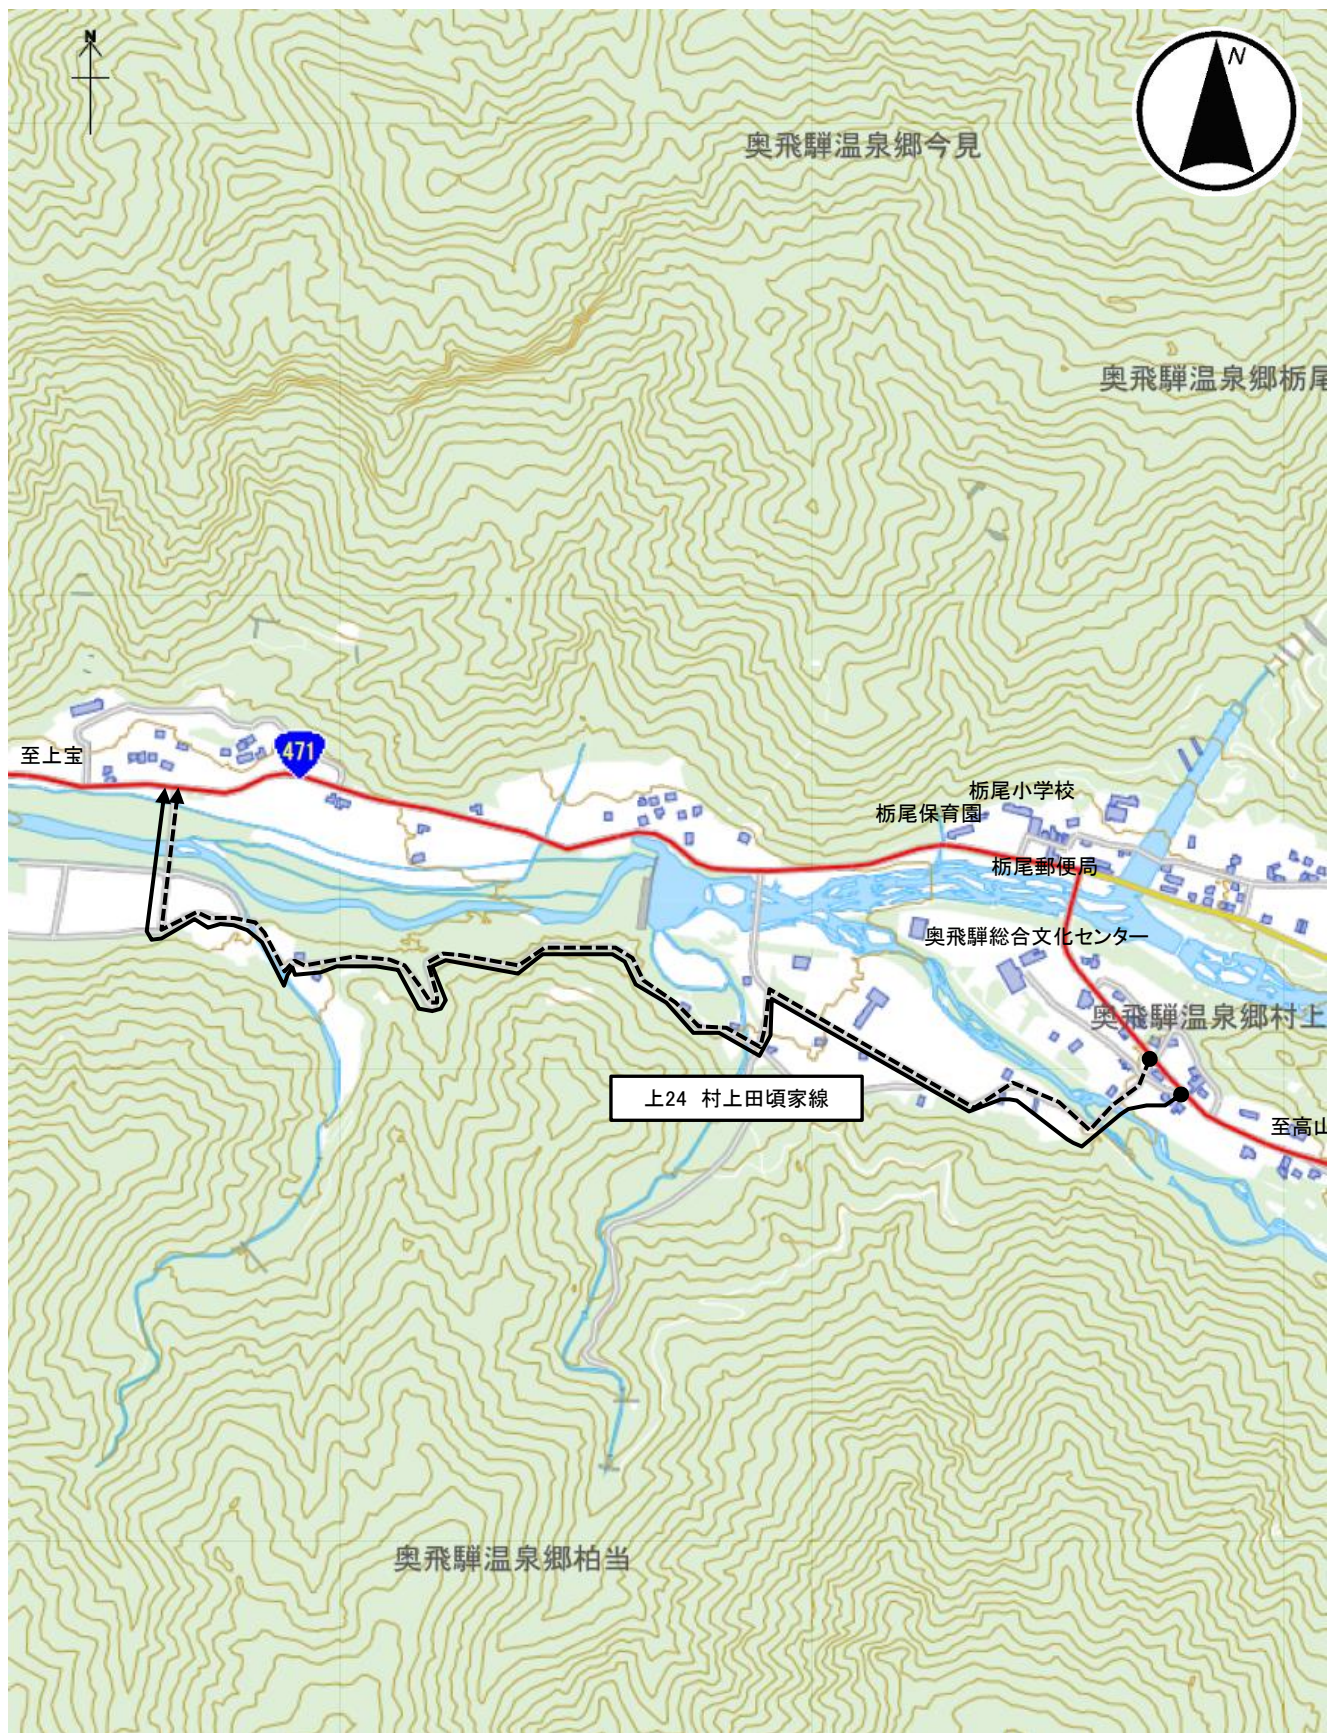

凡 例	
变更前路線	●----->
变更后路線	●————>