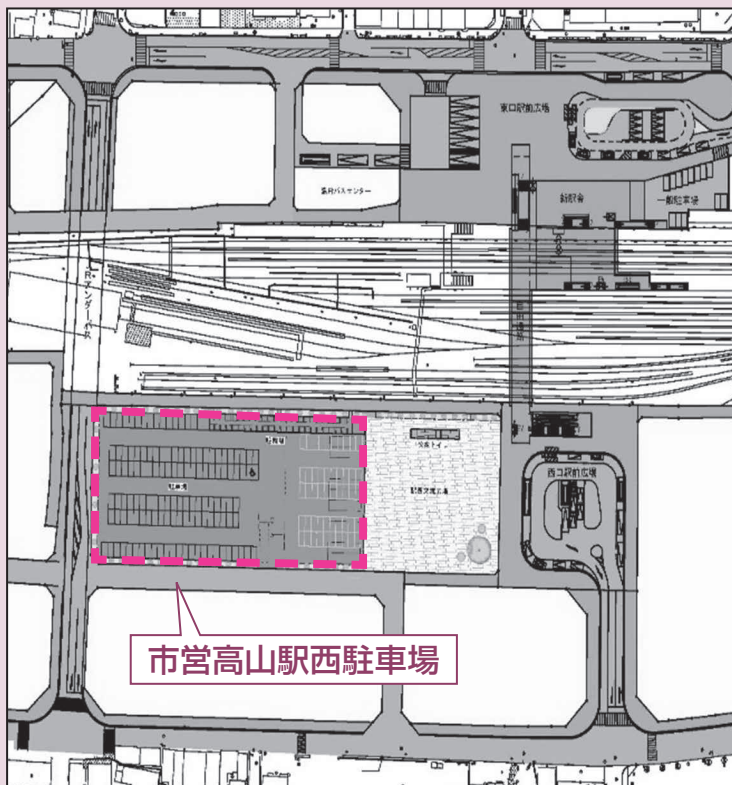

市営高山駅西駐車場 をご利用ください

市営高山駅西駐車場の利用を下記のとおり開始します。

問合せ 都市整備課 ☎35-3180

場 所 高山駅西口駅前広場北側
 駐車可能台数 普通車130台
 大型車10台
 利用開始時期 12月26日(火)から

普通駐車券の利用料

利用時間	利用料金
午前8時から午後8時	30分までごとに150円
午後8時から翌日午前8時	1時間までごとに50円

回数駐車券

回数券	料金
150円券12枚	1,540円
300円券12枚	3,080円

飛驒の里・冬のイベント

●しめ縄づくり体験教室

期日 12月16日(土)～24日(日)期間中の土日祝日

時間 午前10時～午後3時

参加料 1,000円

●花餅・お鏡づくり実演、花餅体験

期日 12月16日(土)～17日(日)

時間 午前10時～午後3時