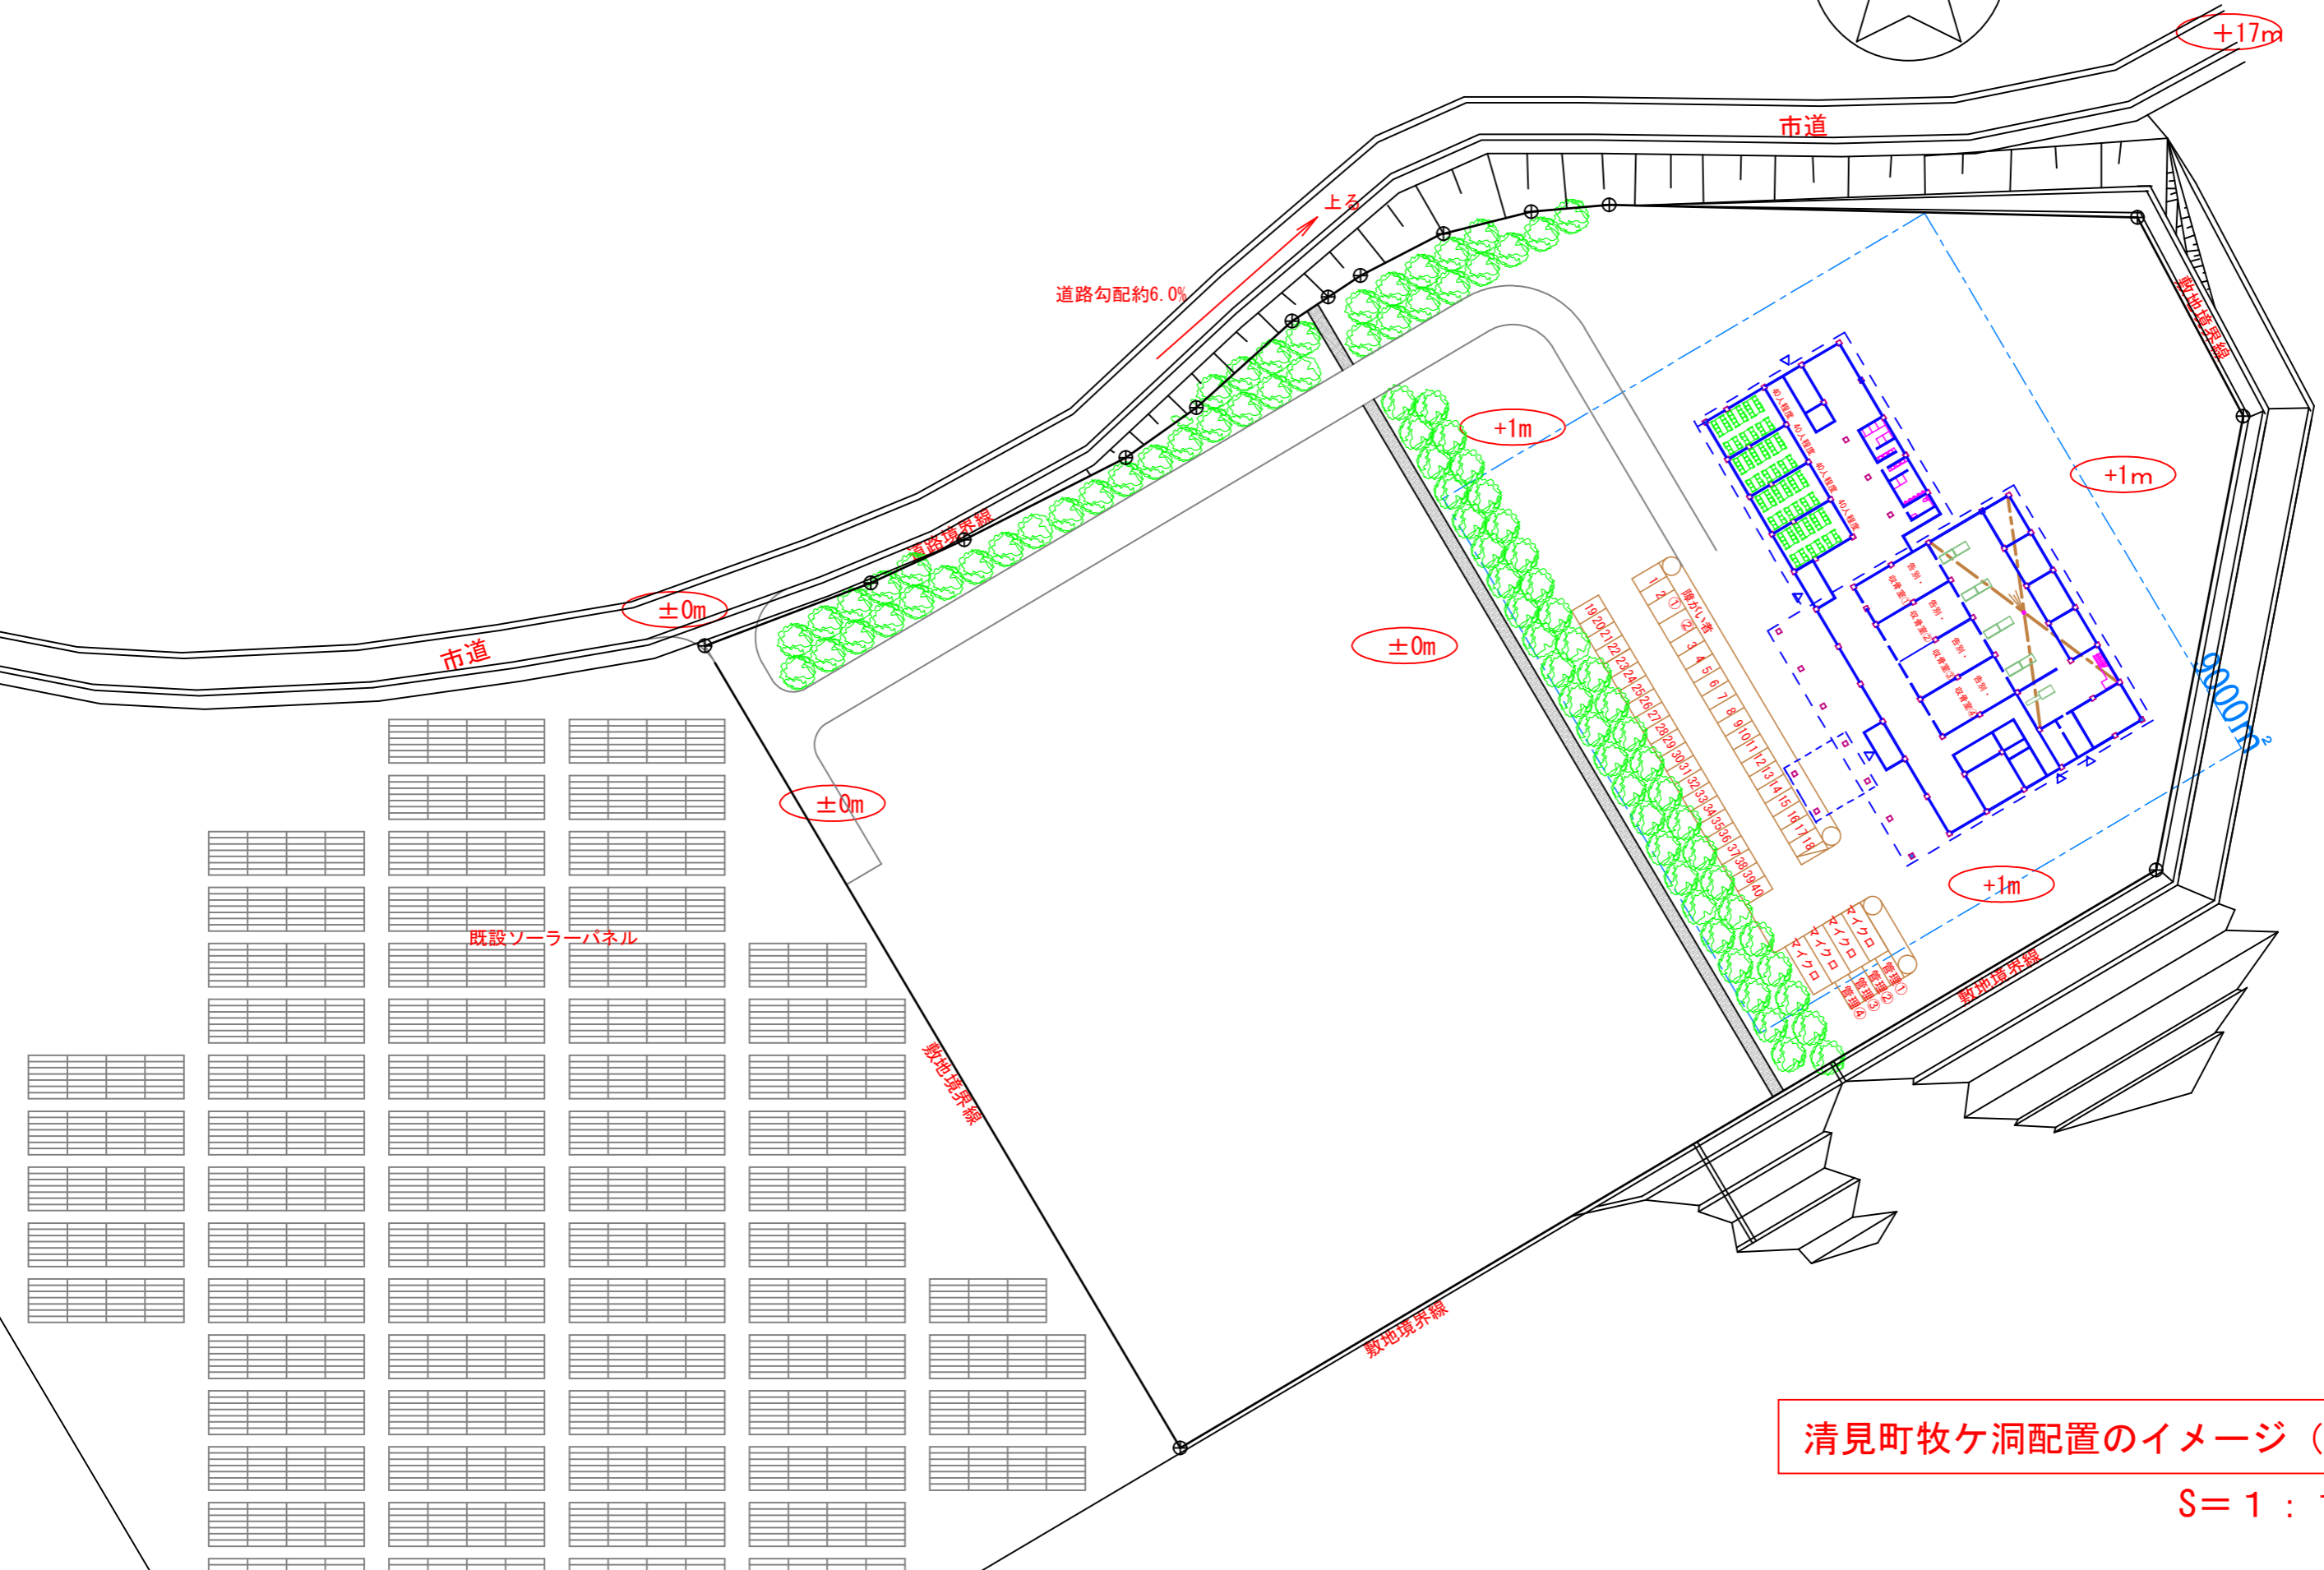

北

清見町牧ヶ洞配置のイメージ (参考)