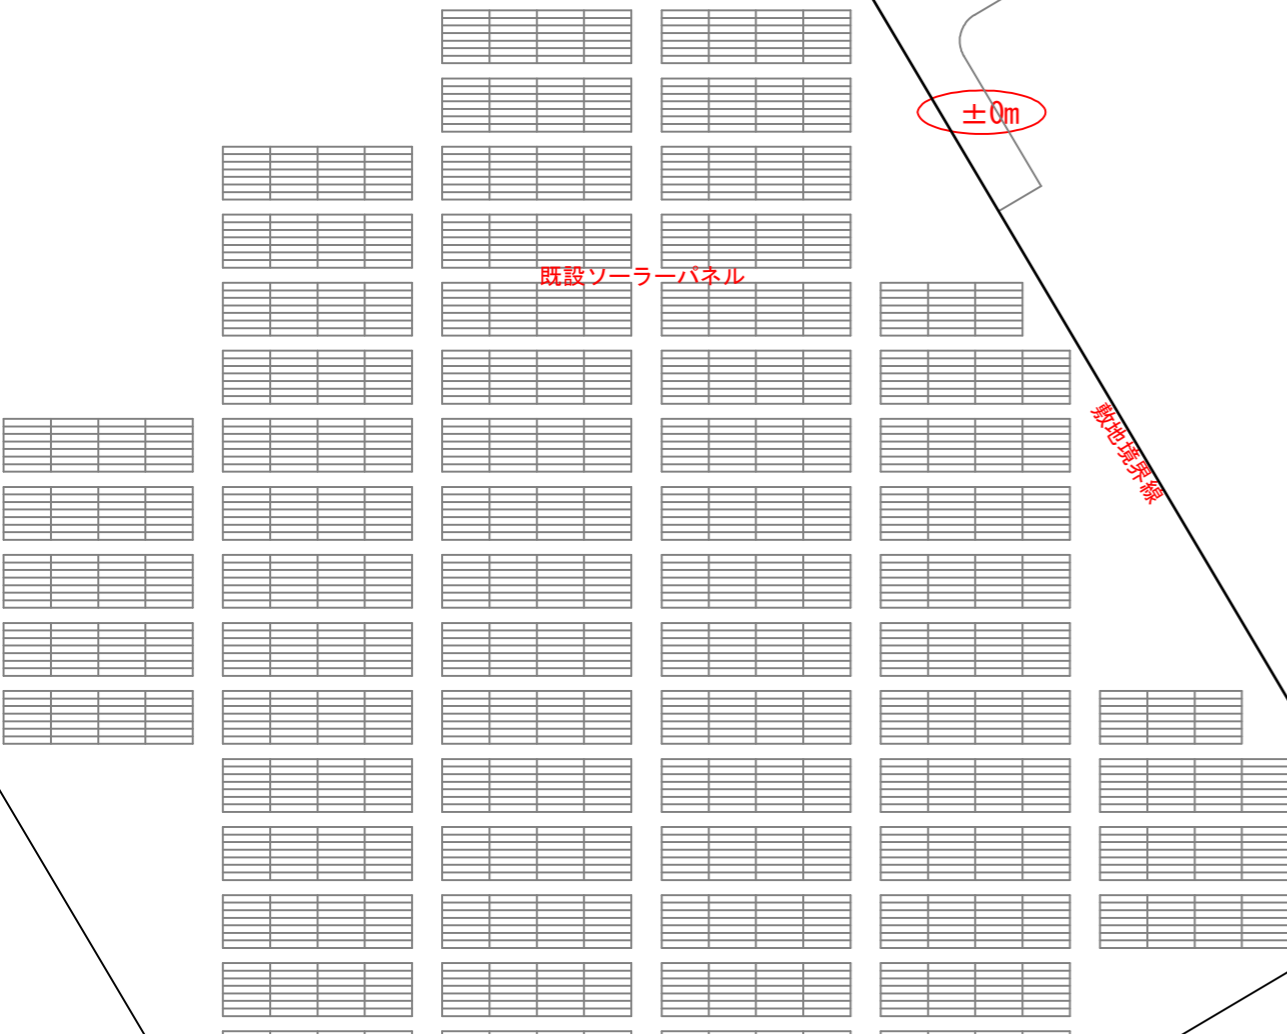

北

清見町牧ヶ洞配置のイメージ (参考)