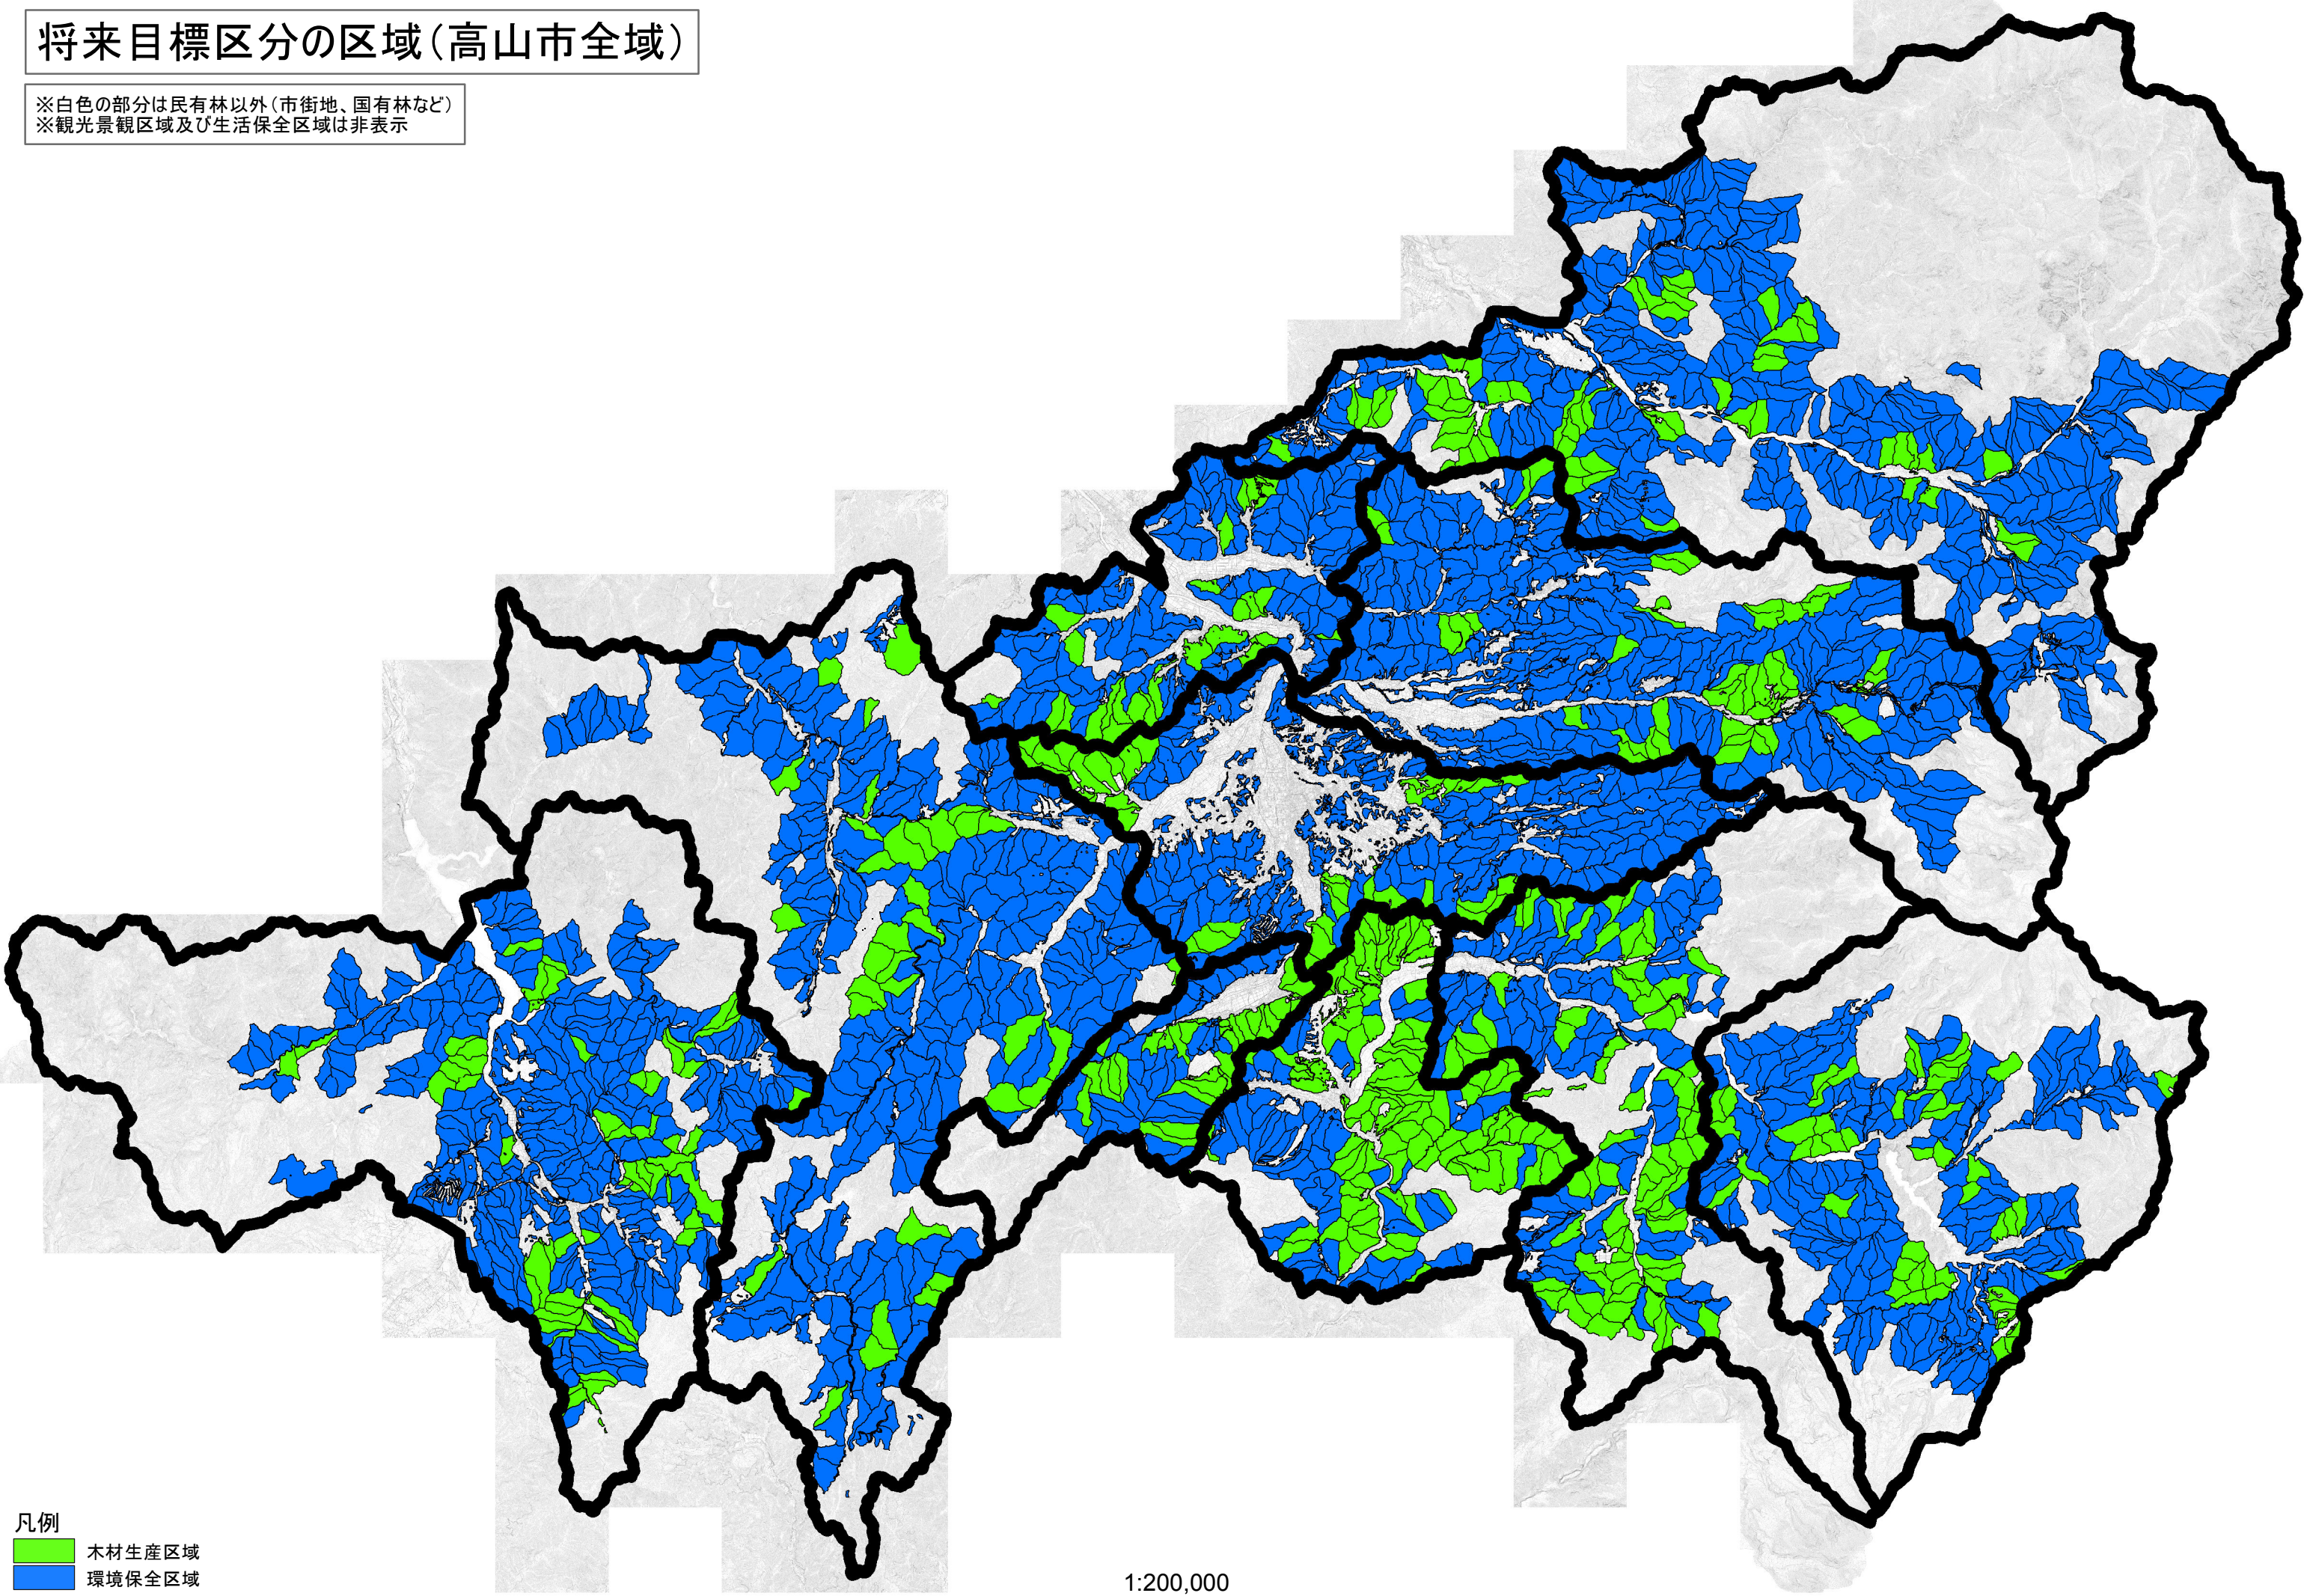

将来目標区分の区域(高山市全域)

※白色の部分は民有林以外(市街地、国有林など)
※観光景観区域及び生活保全区域は非表示

凡例
■ 木材生産区域
■ 環境保全区域

1:200,000