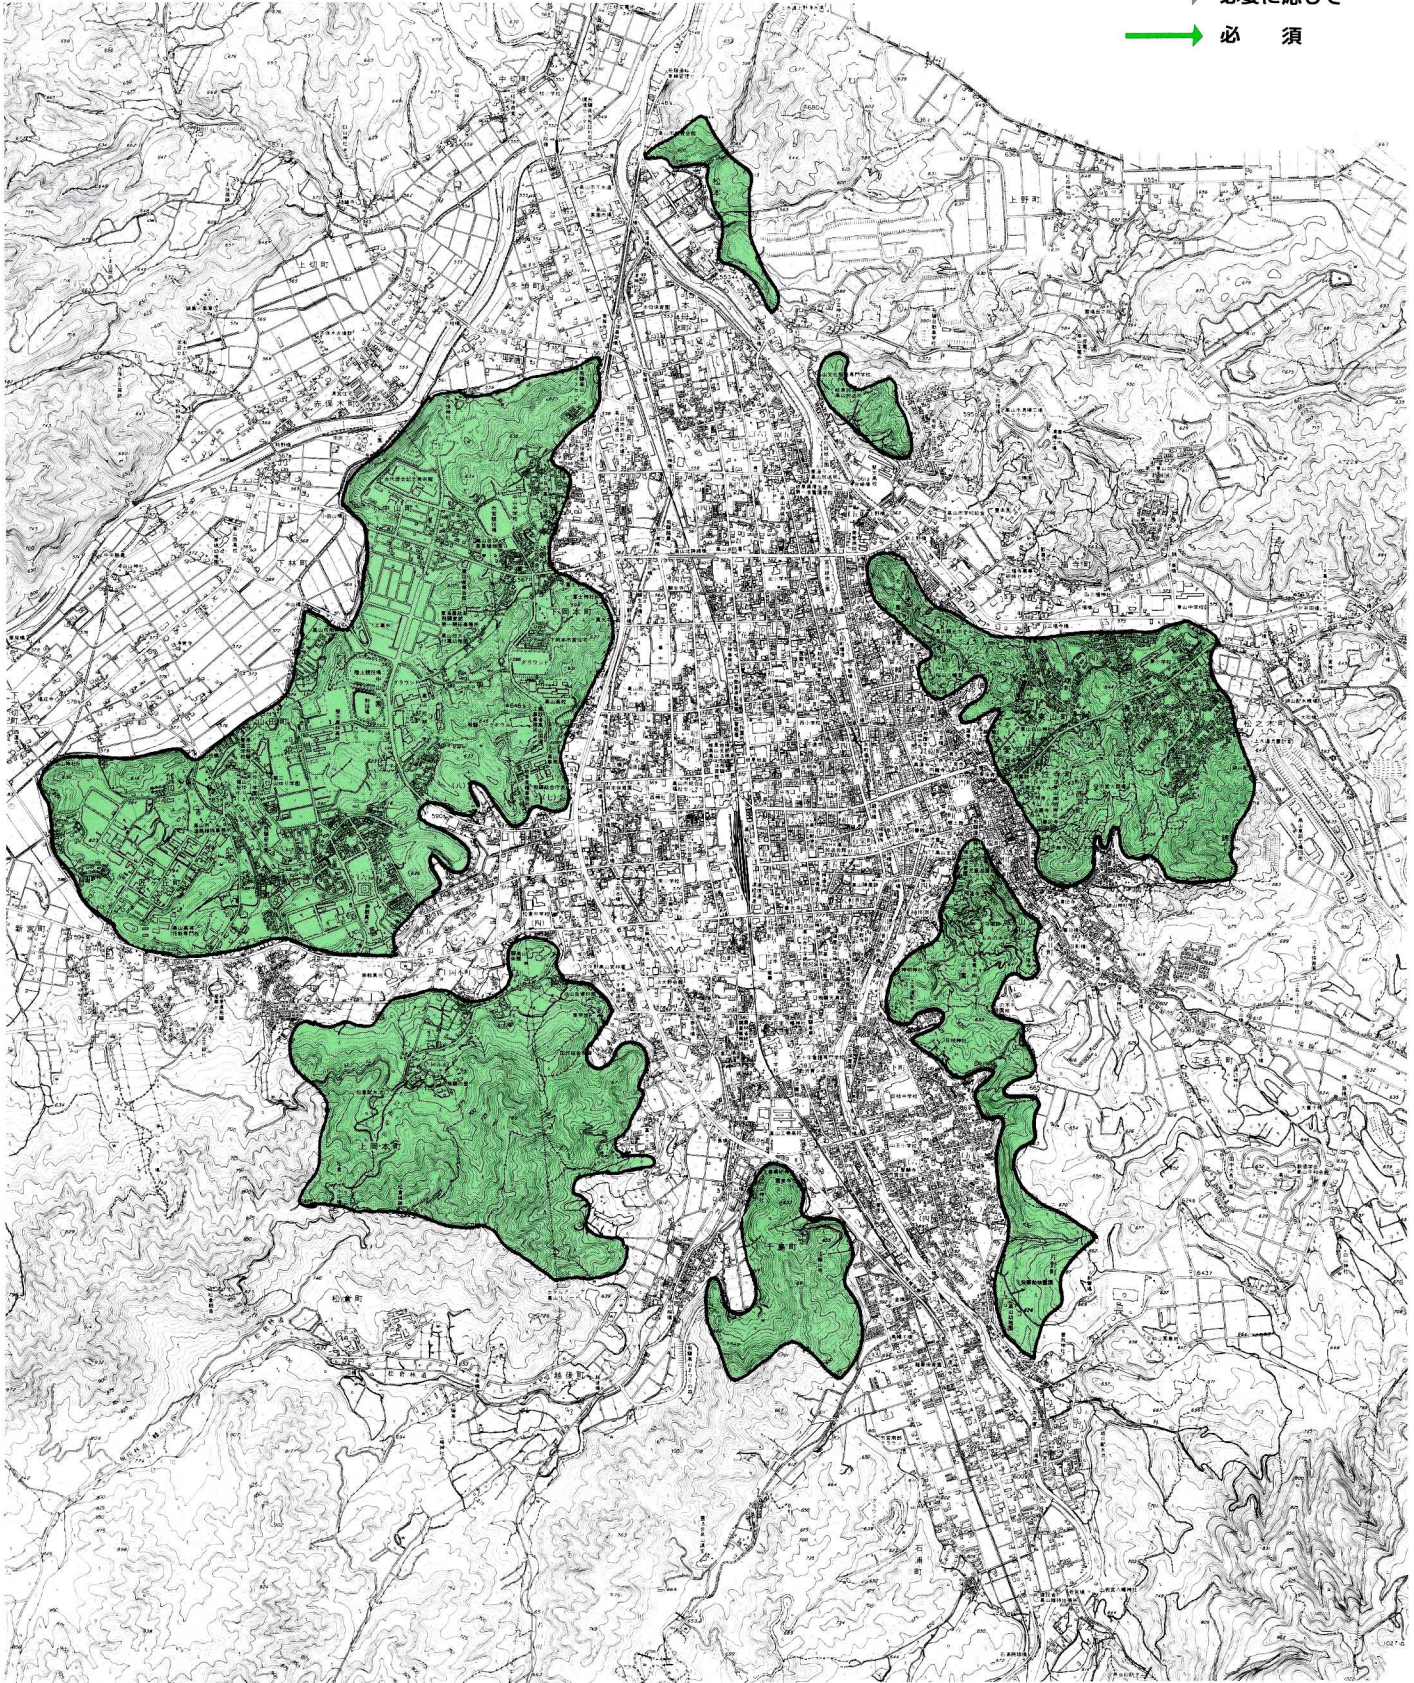

緑の保全契約対象区域

→ 必要に応じて
 → 必須

但し、対象区域の緑地でも、次の所は該当しません。

- ①公有地及び都市公園
- ②急傾斜地崩壊危険区域
- ③その他市長が不適当と認める区域