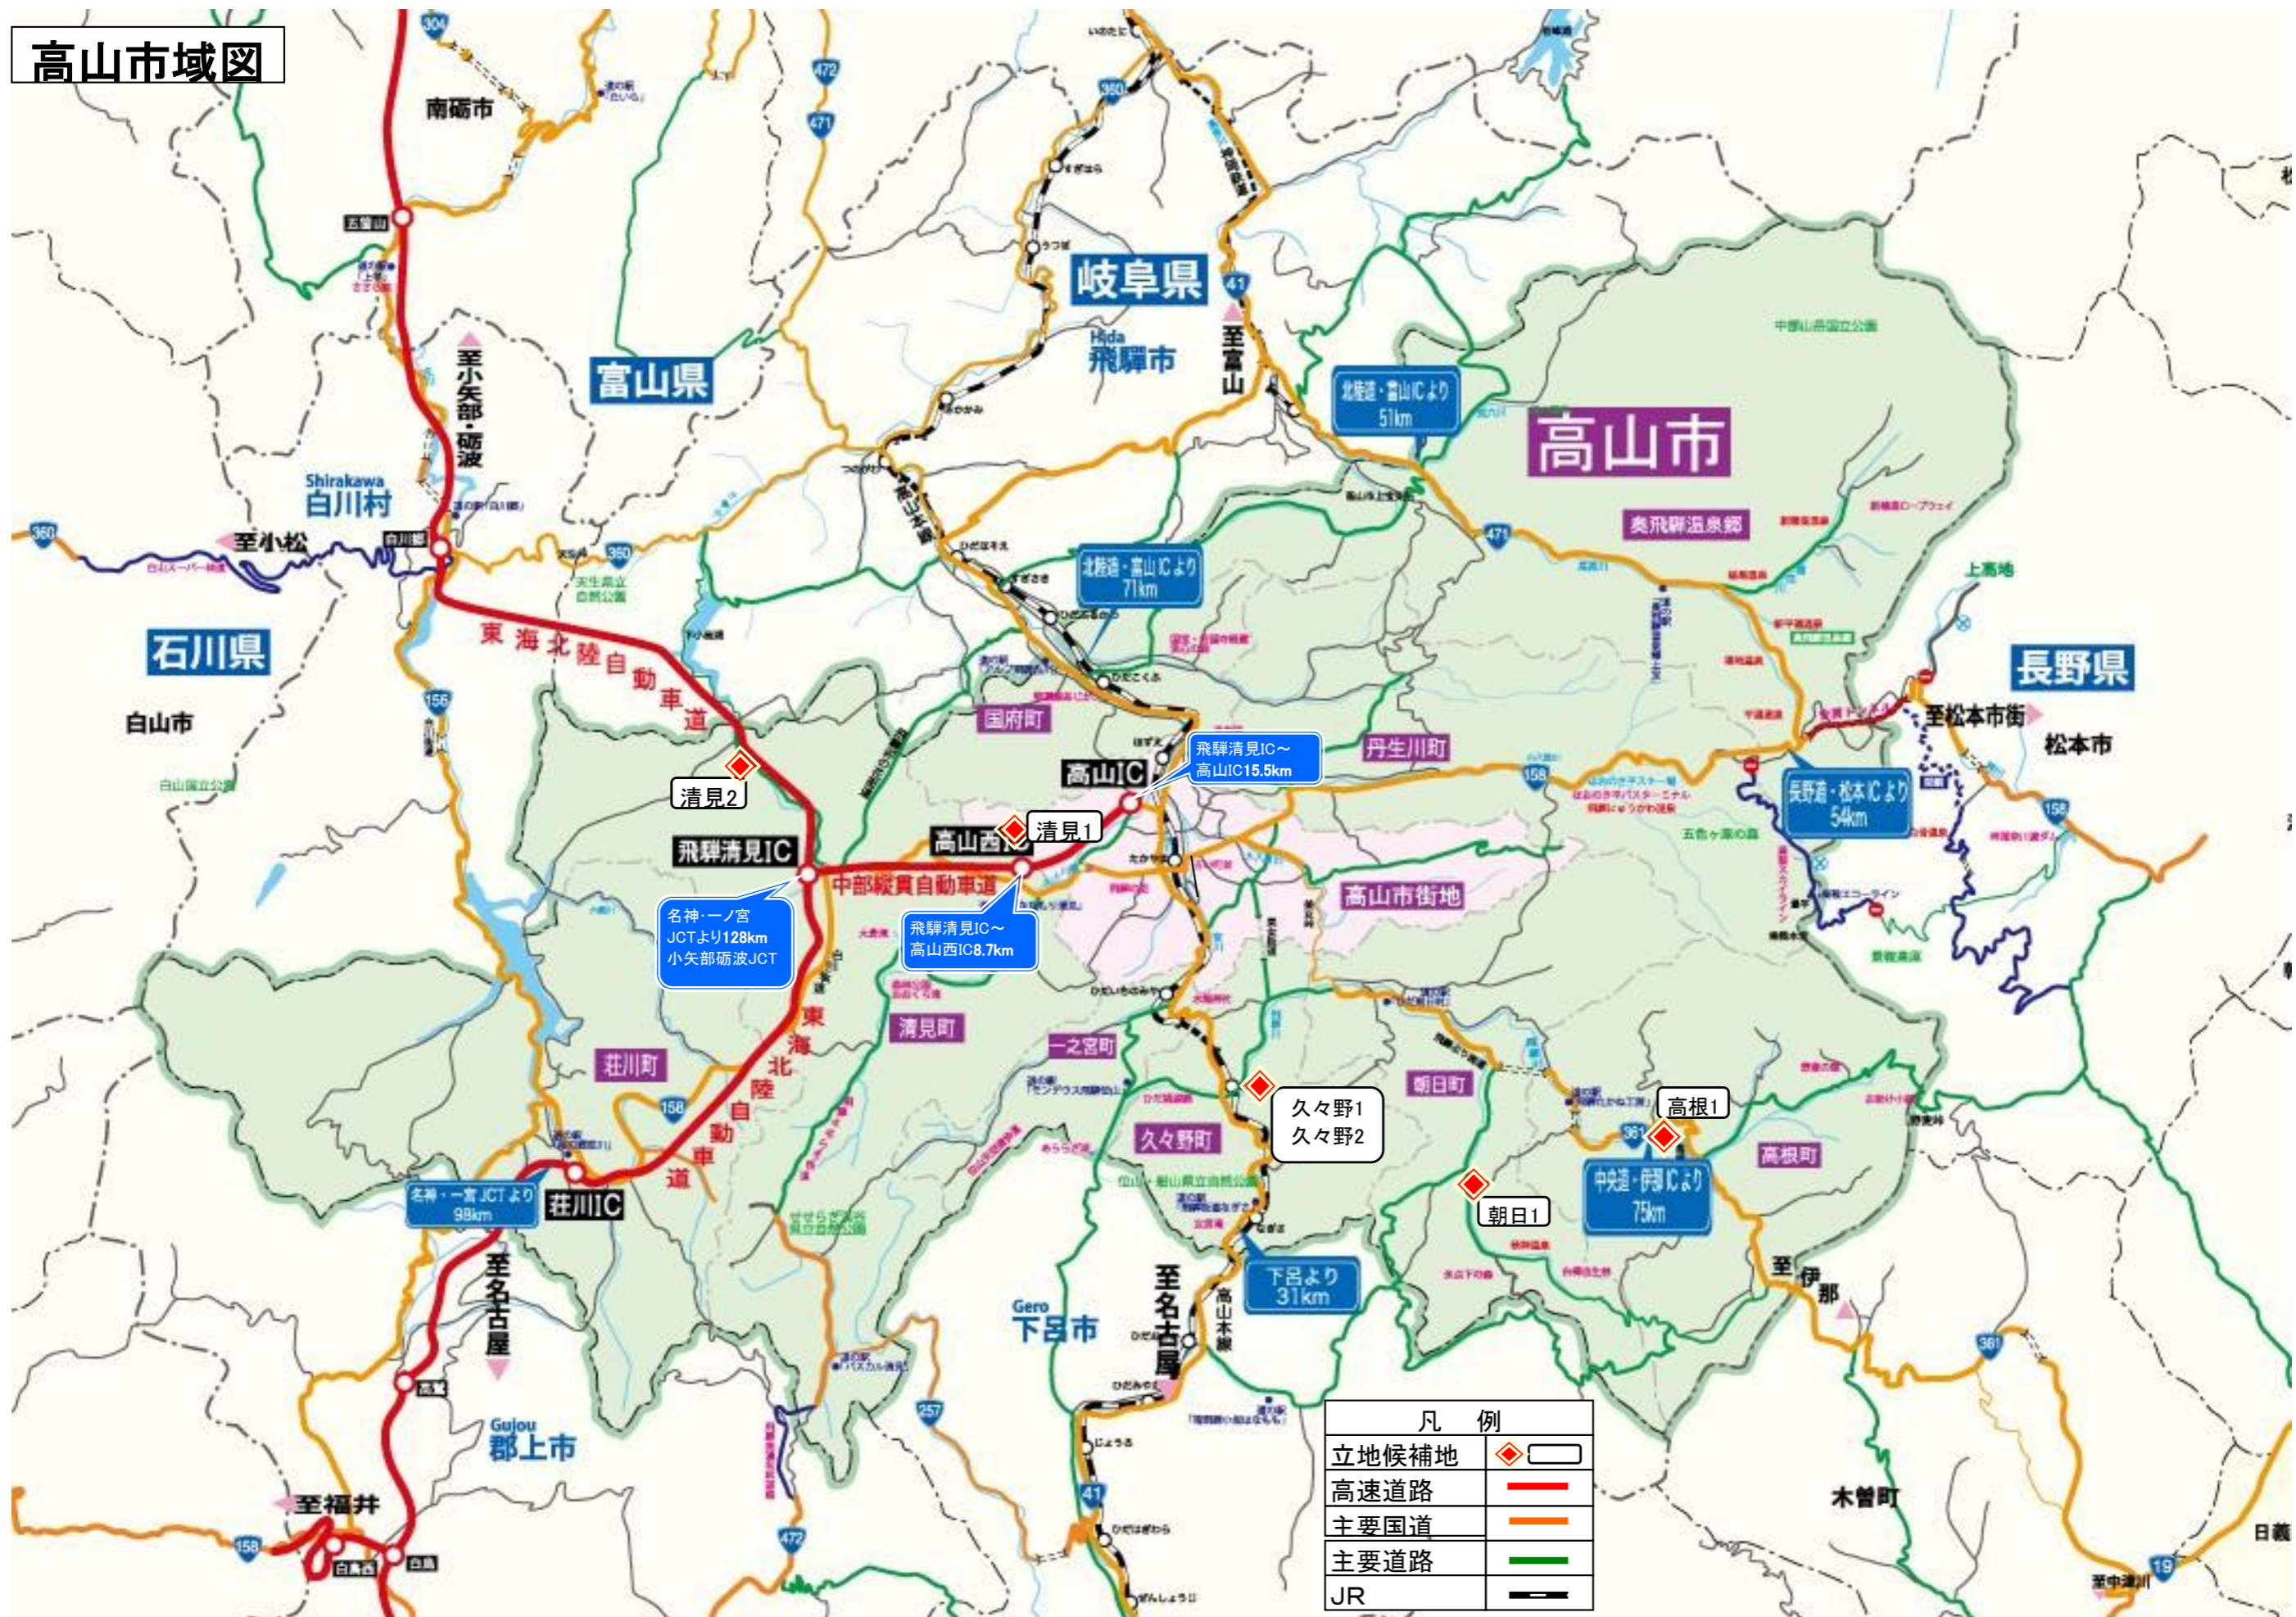

高山市域図

凡 例	
立地候補地	◇
高速道路	— (Red line)
主要国道	— (Orange line)
主要道路	— (Green line)
JR	— (Black line)