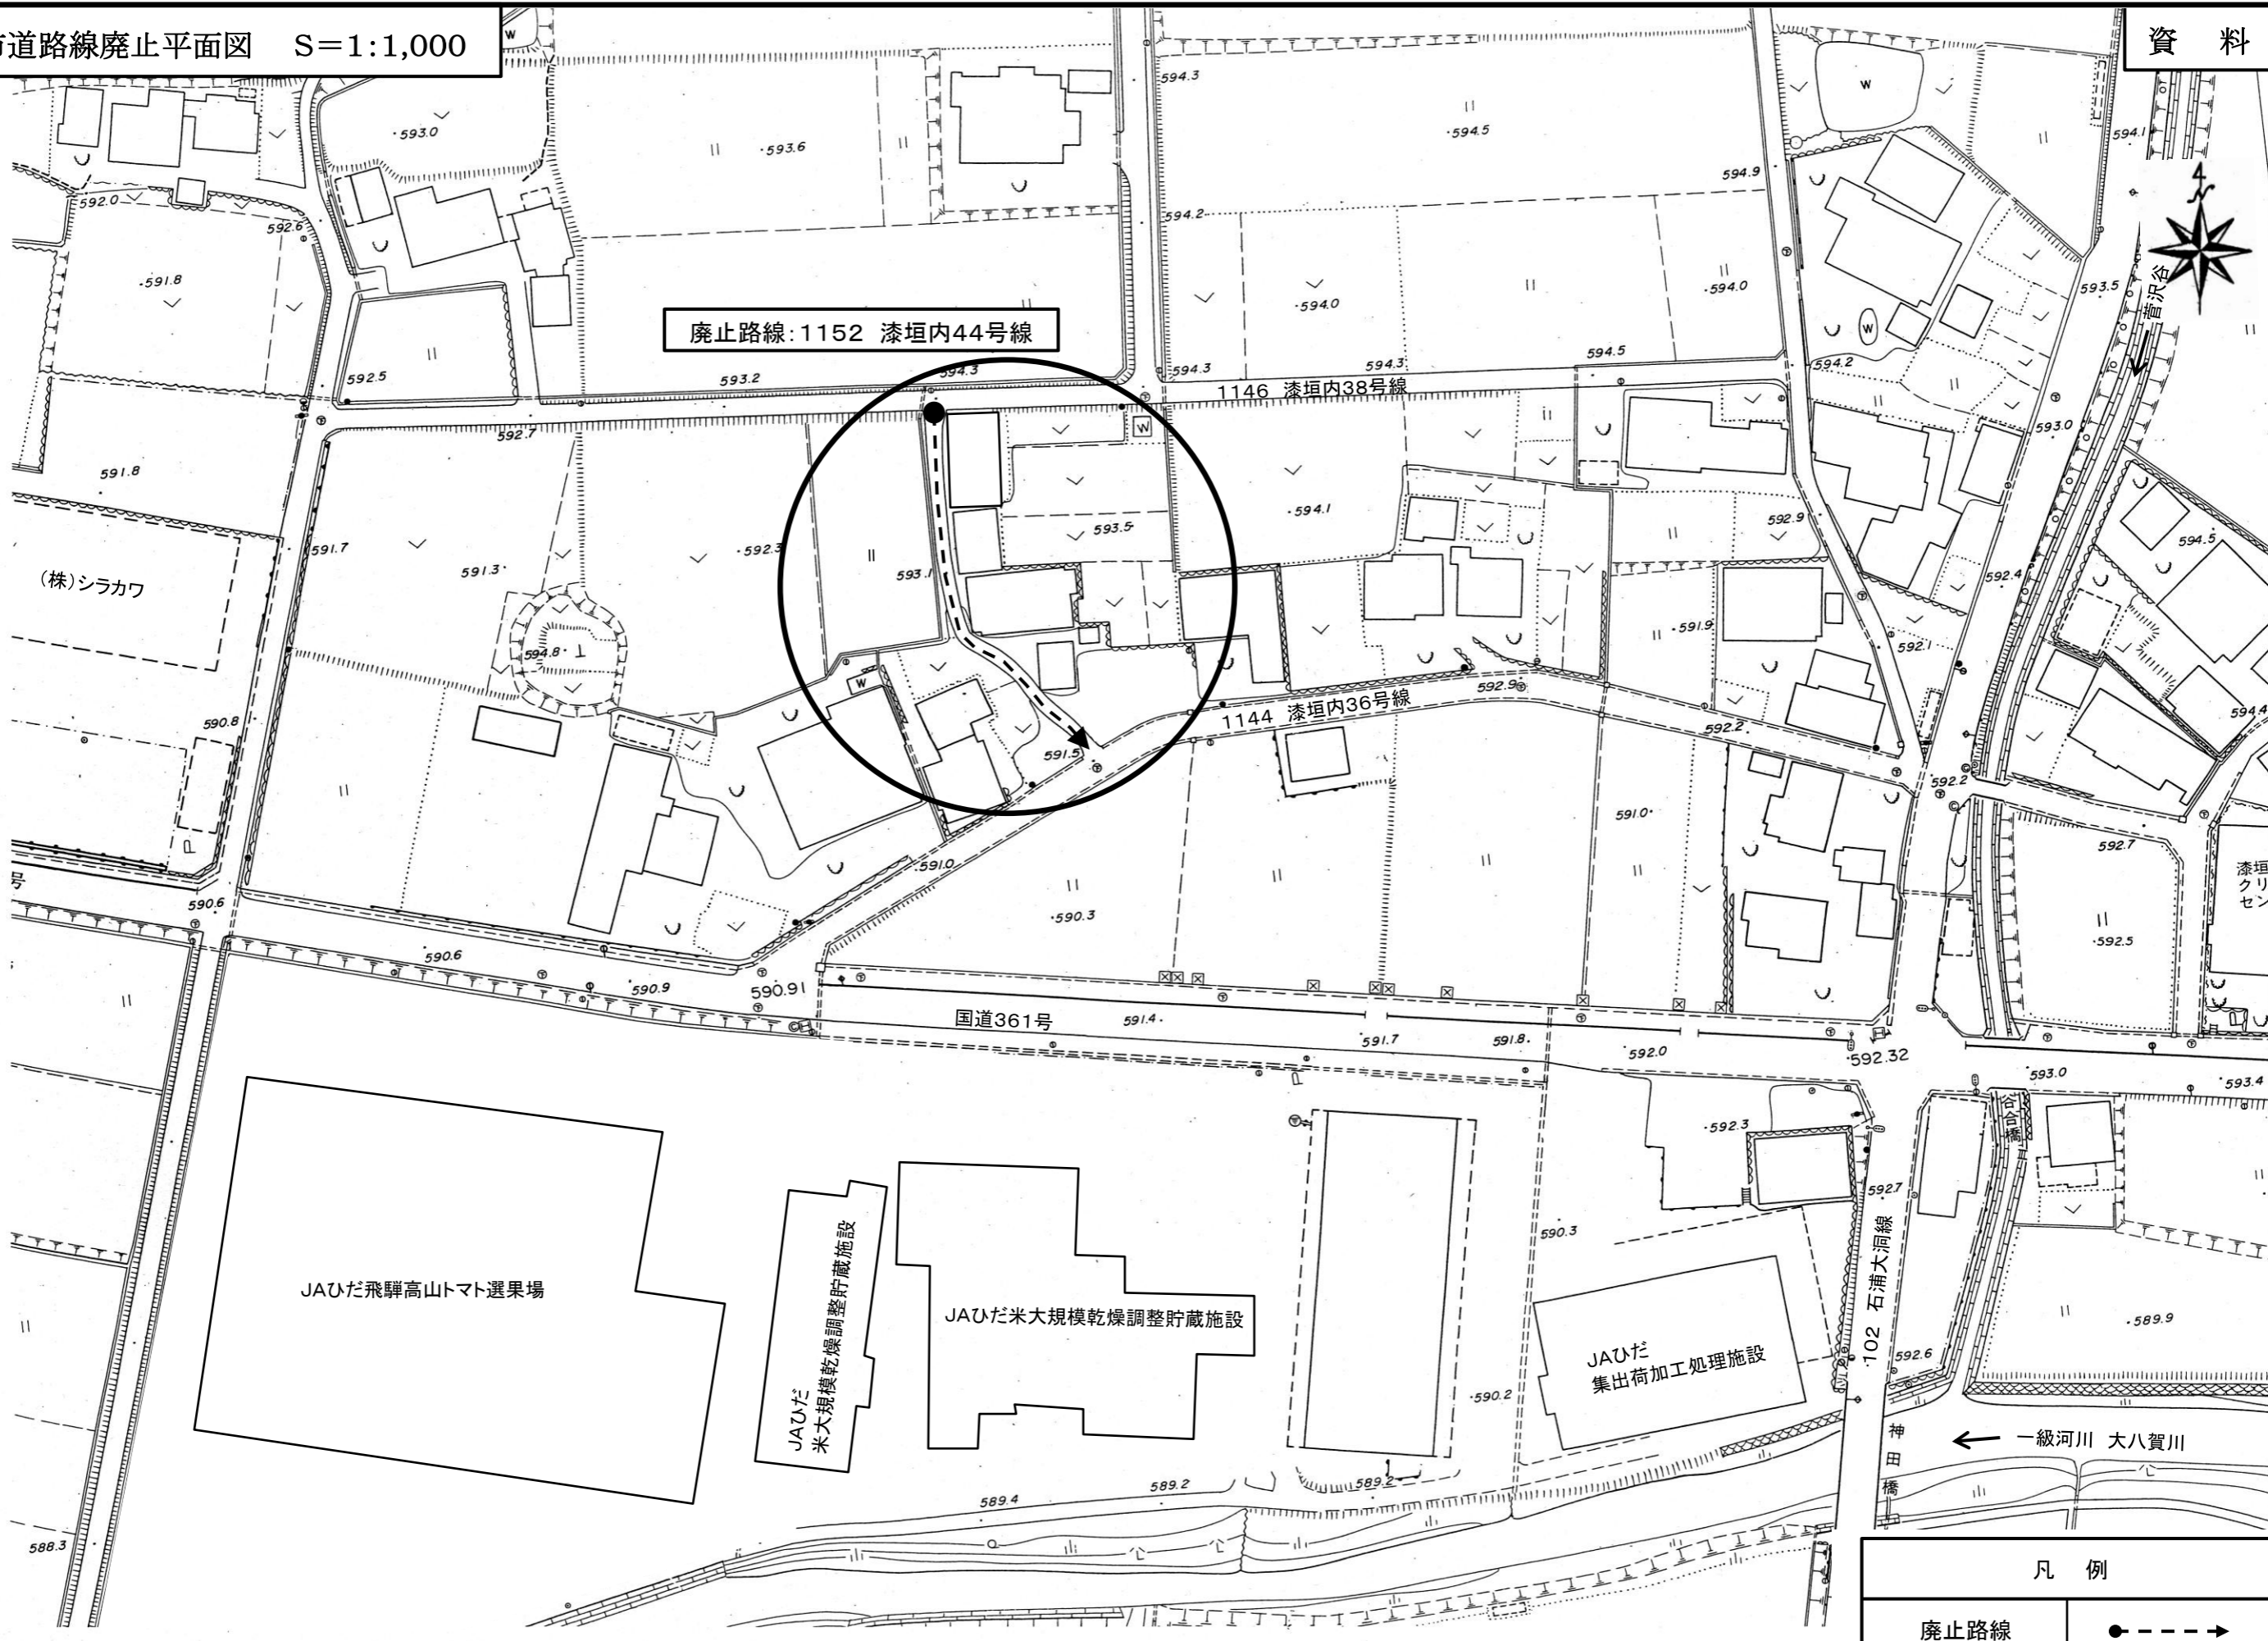

廃止路線: 1152 漆垣内44号線

(株)シラカワ

漆垣クリセン

JAひだ飛騨高山トマト選果場

JAひだ米大規模乾燥調整貯蔵施設

JAひだ米大規模乾燥調整貯蔵施設

JAひだ集出荷加工処理施設

102 石浦大洞線

一級河川 大八賀川

凡例

廃止路線	● - - - - ->
------	--------------