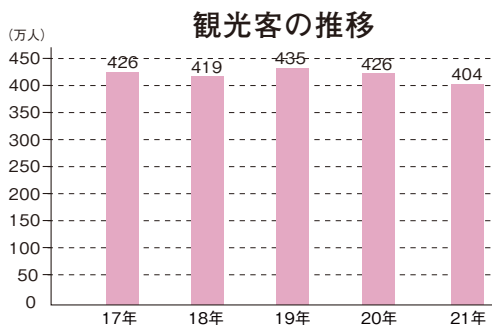

■日本語講座

対象：日本語を勉強したい外国人の方

クラス	曜日	時間
初級(夜)	月	19:00～20:30

定員 各クラス20人(定員を超えた場合は抽選)

※申込人数が定員に満たない場合は、開催をとりやめることがあります。

観光客数は 404万人に 宿泊割合は前年並みを維持

高山市の昨年の観光客入込み者数は、世界的な景気の後退や新型インフルエンザの流行などの影響から、404万人となり前年より5・19%減少したものの、400万人を維持しました。また、宿泊の割合は過半数を維持し、ほぼ前年並みとなりました。

一方、外国人観光客(宿泊者数)は、一昨年から続く円高などの影響から国全体での訪日外国人が前年比18・7%減少(日本政府観光局推計値)する中で、高山市では13・5%の減少にとどまり、14万8千人となりました。アジア地域が約3割

減少している反面、ヨーロッパなど一部の地域では、前年より増加する結果となりました。

多くの外国人観光客で賑わう古い町並

問合せ 観光課
☎35-3145