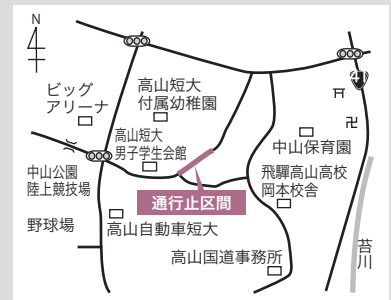

【8月の献血】

期日	時間	場所
21日	8:00～16:00	飛騨総合庁舎(上岡本町7)
30日	12:00～16:00	こくふ交流センター(国府町広瀬町)
31日	9:00～12:00	高山フローラ(桐生町8)
	13:30～16:00	市民文化会館(昭和町1)

荘川 村芝居

問合せ | 荘川支所地域振興課
☎05769-2-2211

3神社で行われる「奉納芝居」は約300年の歴史を誇る村芝居です。役者と観客が一緒になって楽しむことが出来ます。
○黒谷白山神社(荘川町黒谷)
9月1日(木)
○野々俣神社(荘川町野々俣)
9月3日(土)
○荘川神社(荘川町中畑)
9月14日(水)
※開演はいずれも午後7時です。

第25回ジュニア文化祭

問合せ | 財岐阜県教育文化財団
ジュニア文化祭担当
☎058-277-1139

地域の伝統芸能や日本古来の伝統音楽の継承など、いろいろな文化芸術活動に参加している青少年が日頃の活動の成果を発表します。市内からは飛騨高山高校太鼓部、飛騨地域少年少女合唱団合同(代表高山少年少女合唱団)が出演します。入場は無料です。
期日 9月3日(土)
時間 午後1時30分～4時
場所 下呂交流会館
泉ホール(下呂市森)

通行止めのお知らせ

市道下林下岡本線は、一部区間が狭小で車のすれ違いができないため、道路改良工事を行います。
工事期間中はみなさまにご不便をおかけしますが、ご協力をお願いします。
工事内容 道路幅員の拡幅、歩道の設置
規制内容 終日、全面通行止め
期間 8月17日(水)～12月12日(月)

問合せ | 建設課 ☎35-3147

司法書士無料法律相談

期日 8月27日(土)
時間 午後1時～5時

場所 市民文化会館(昭和町1)
申込方法 事前にTEL