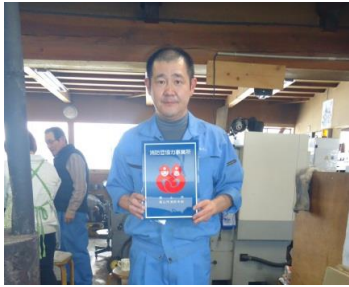

# 高山市消防団協力事業所表示制度 平成27年度認定事業所の皆さま

河合のこ

池田電気

(有) 下仲組

第一物産 (株)

柏木工 (株)

田中勝彦税理士事務所

(株) エヌティエス