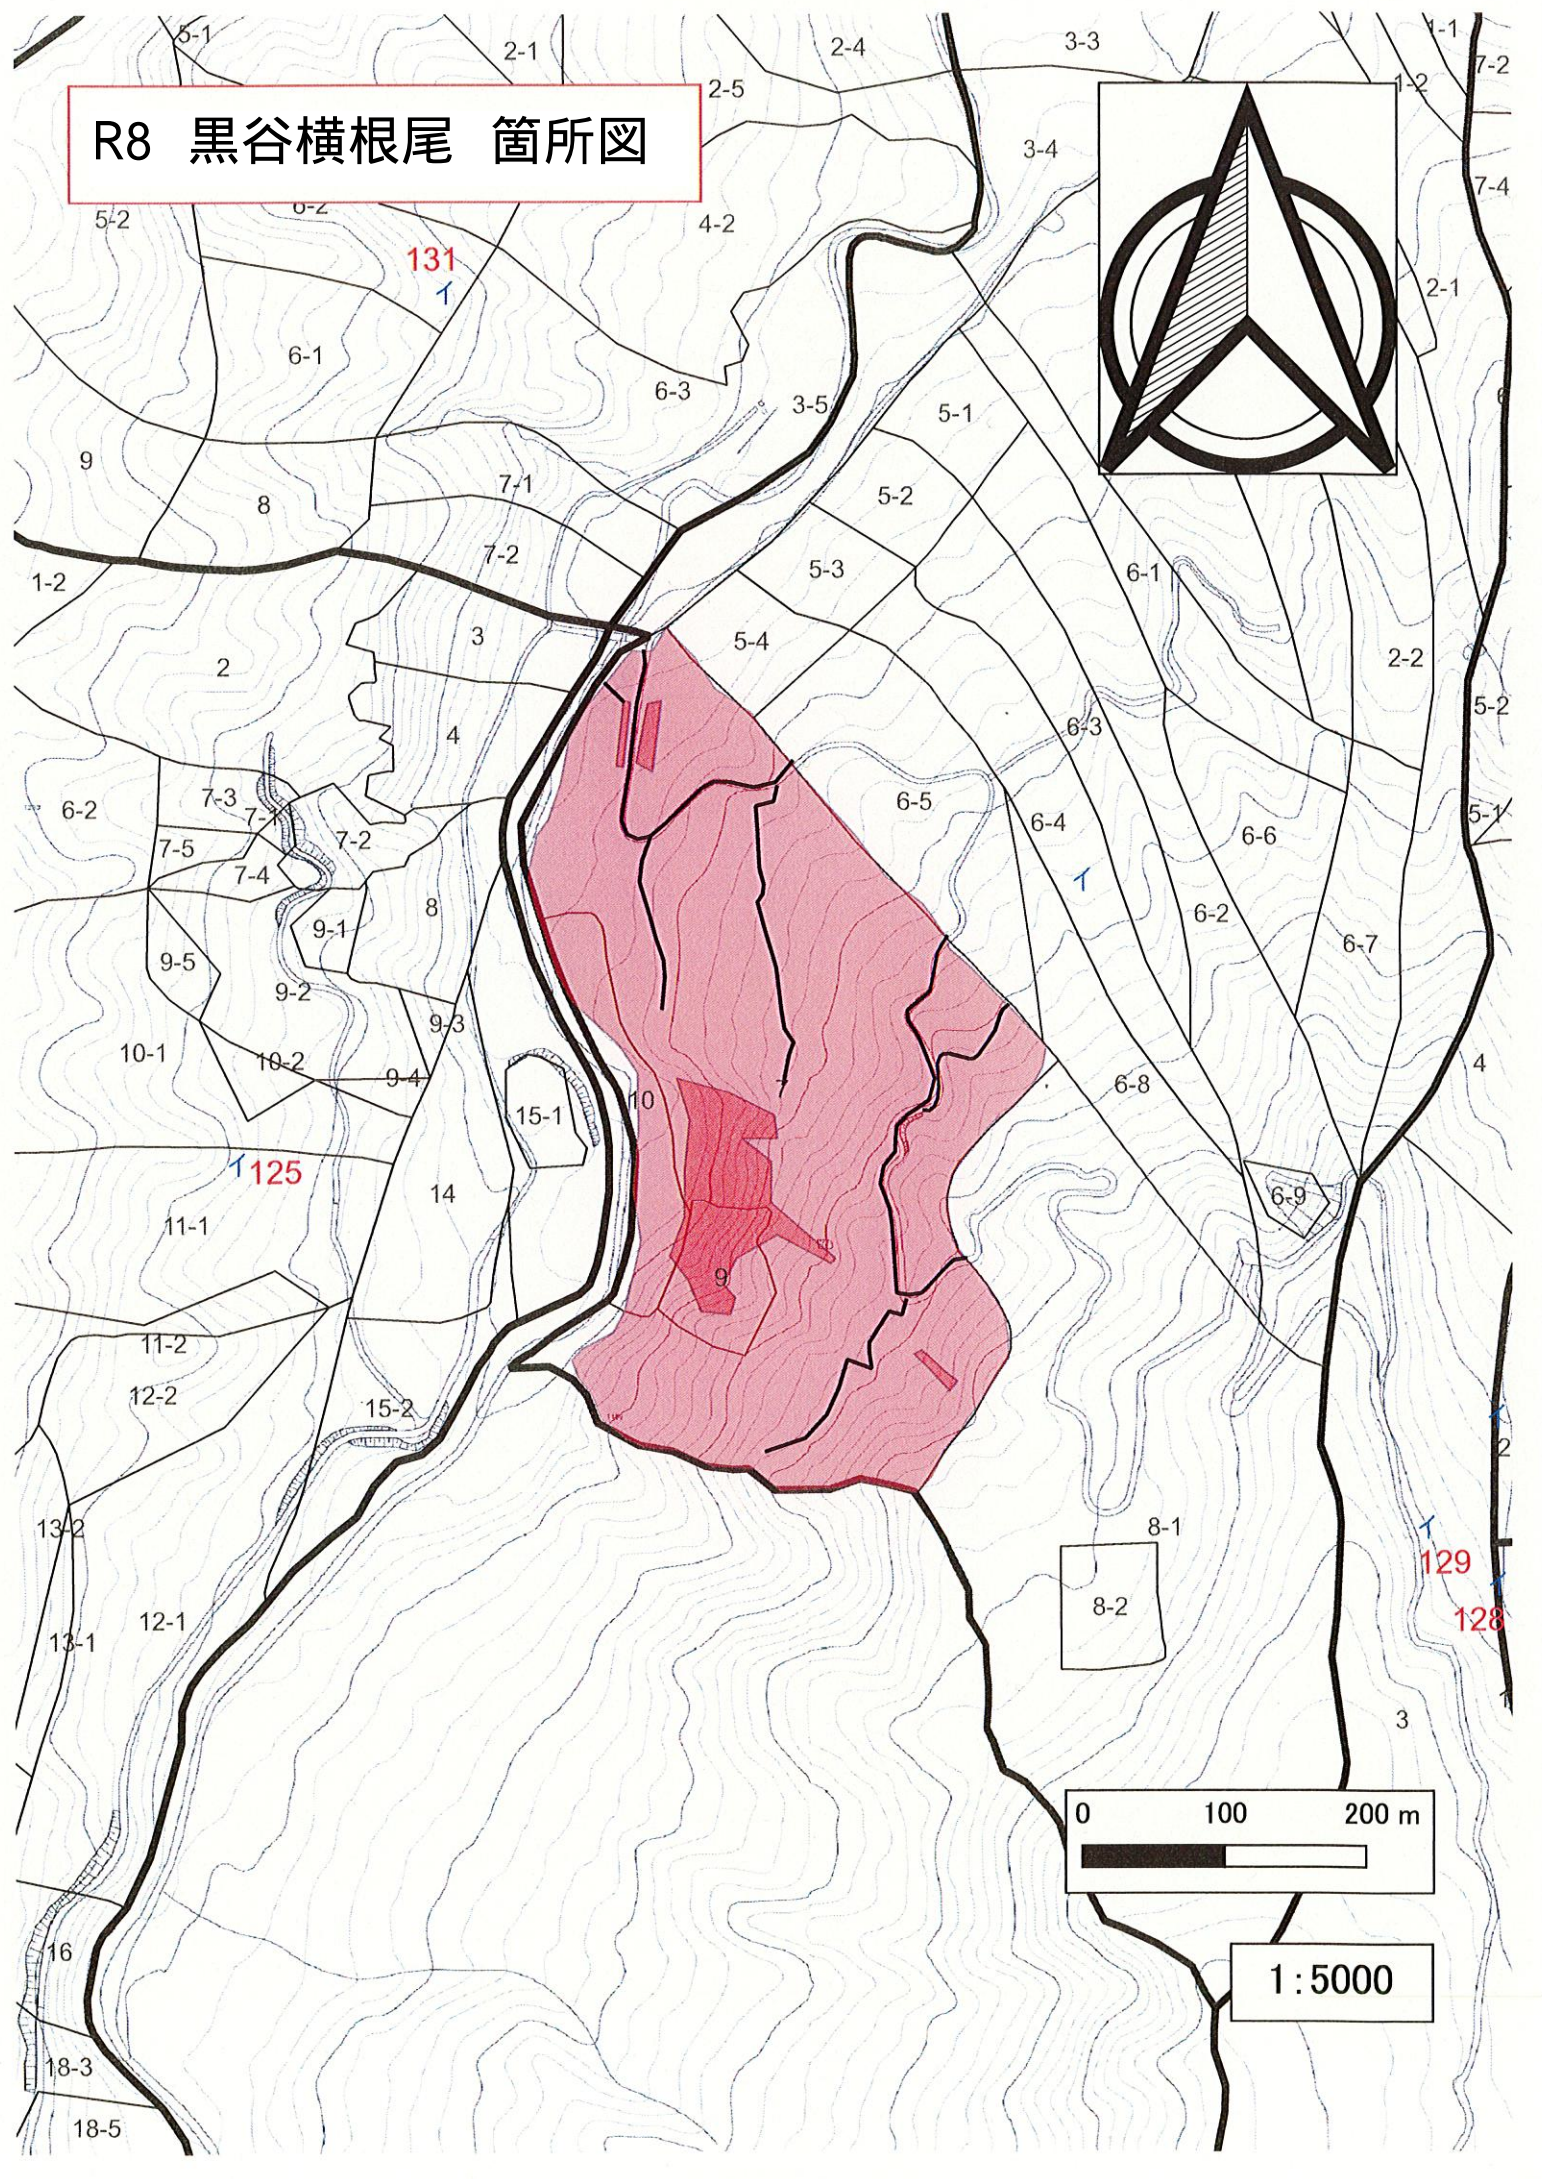

R8 黒谷横根尾 箇所図

1:5000

R8 一色カラ谷 箇所図