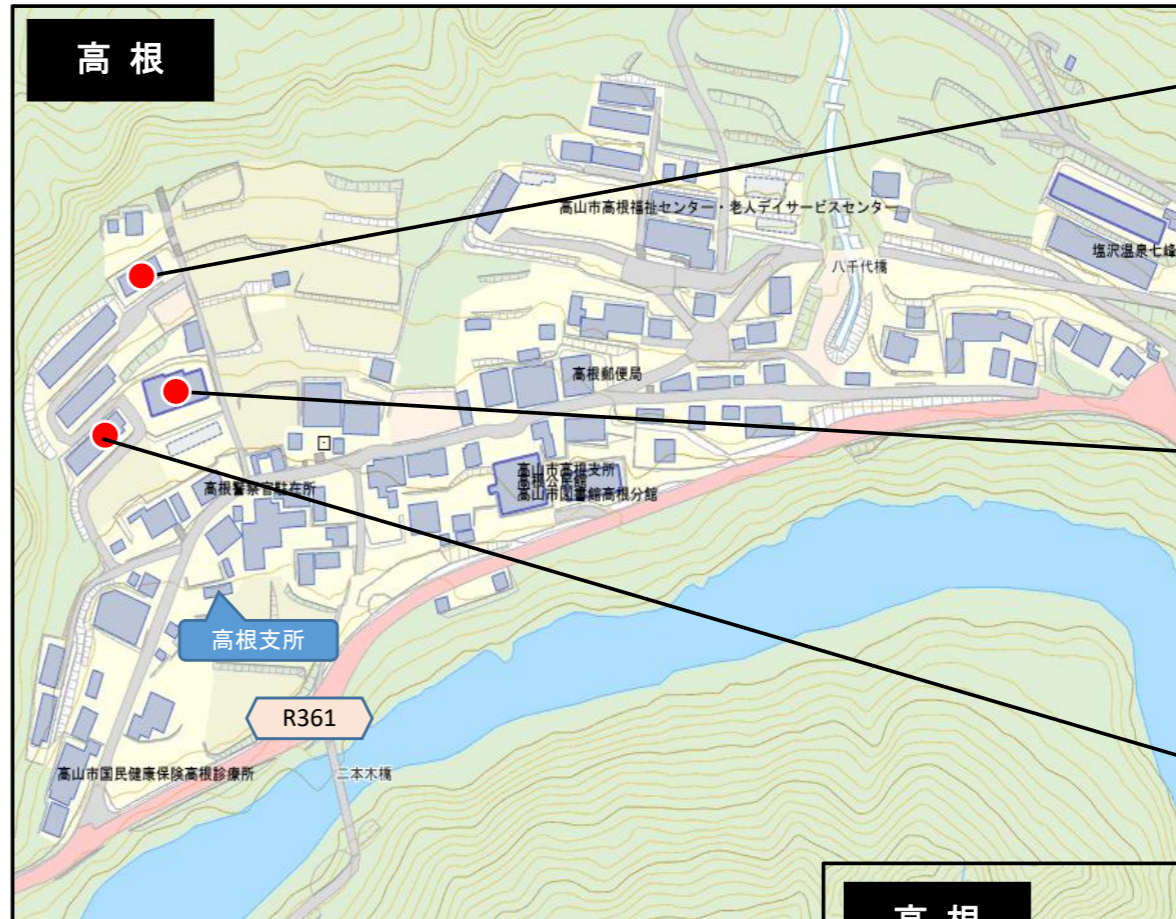

【凡例】
 公営……公営住宅
 特定……特定市営住宅
 特公賃…特定公共賃貸住

地域対応活用を実施する市営住宅位置図

たかね団地 特定 7戸

上ヶ洞中央団地 特公賃 1戸

高根中央団地 公営 4戸

大原団地 公営 2戸

大原第1団地 特定 1戸

町屋団地 特公賃 2戸