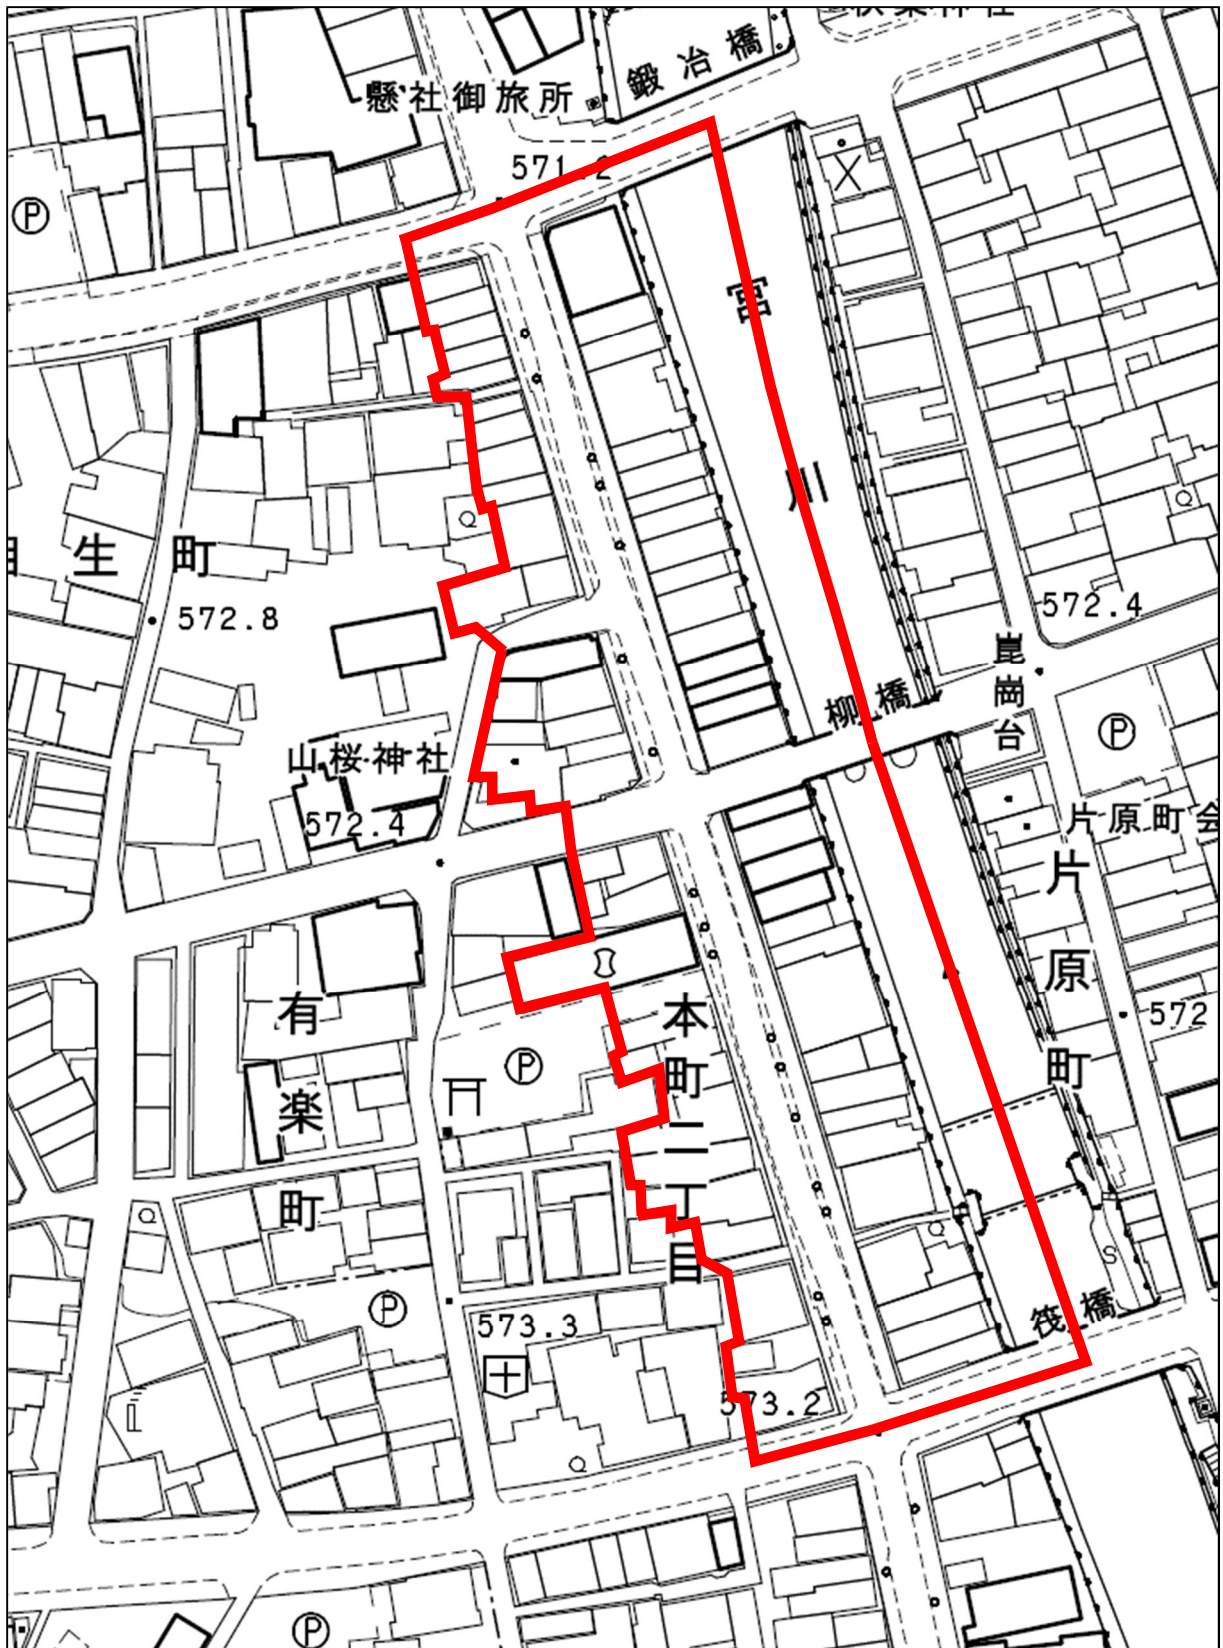

高山市本町2丁目まちづくり協定区域図

— 協定区域