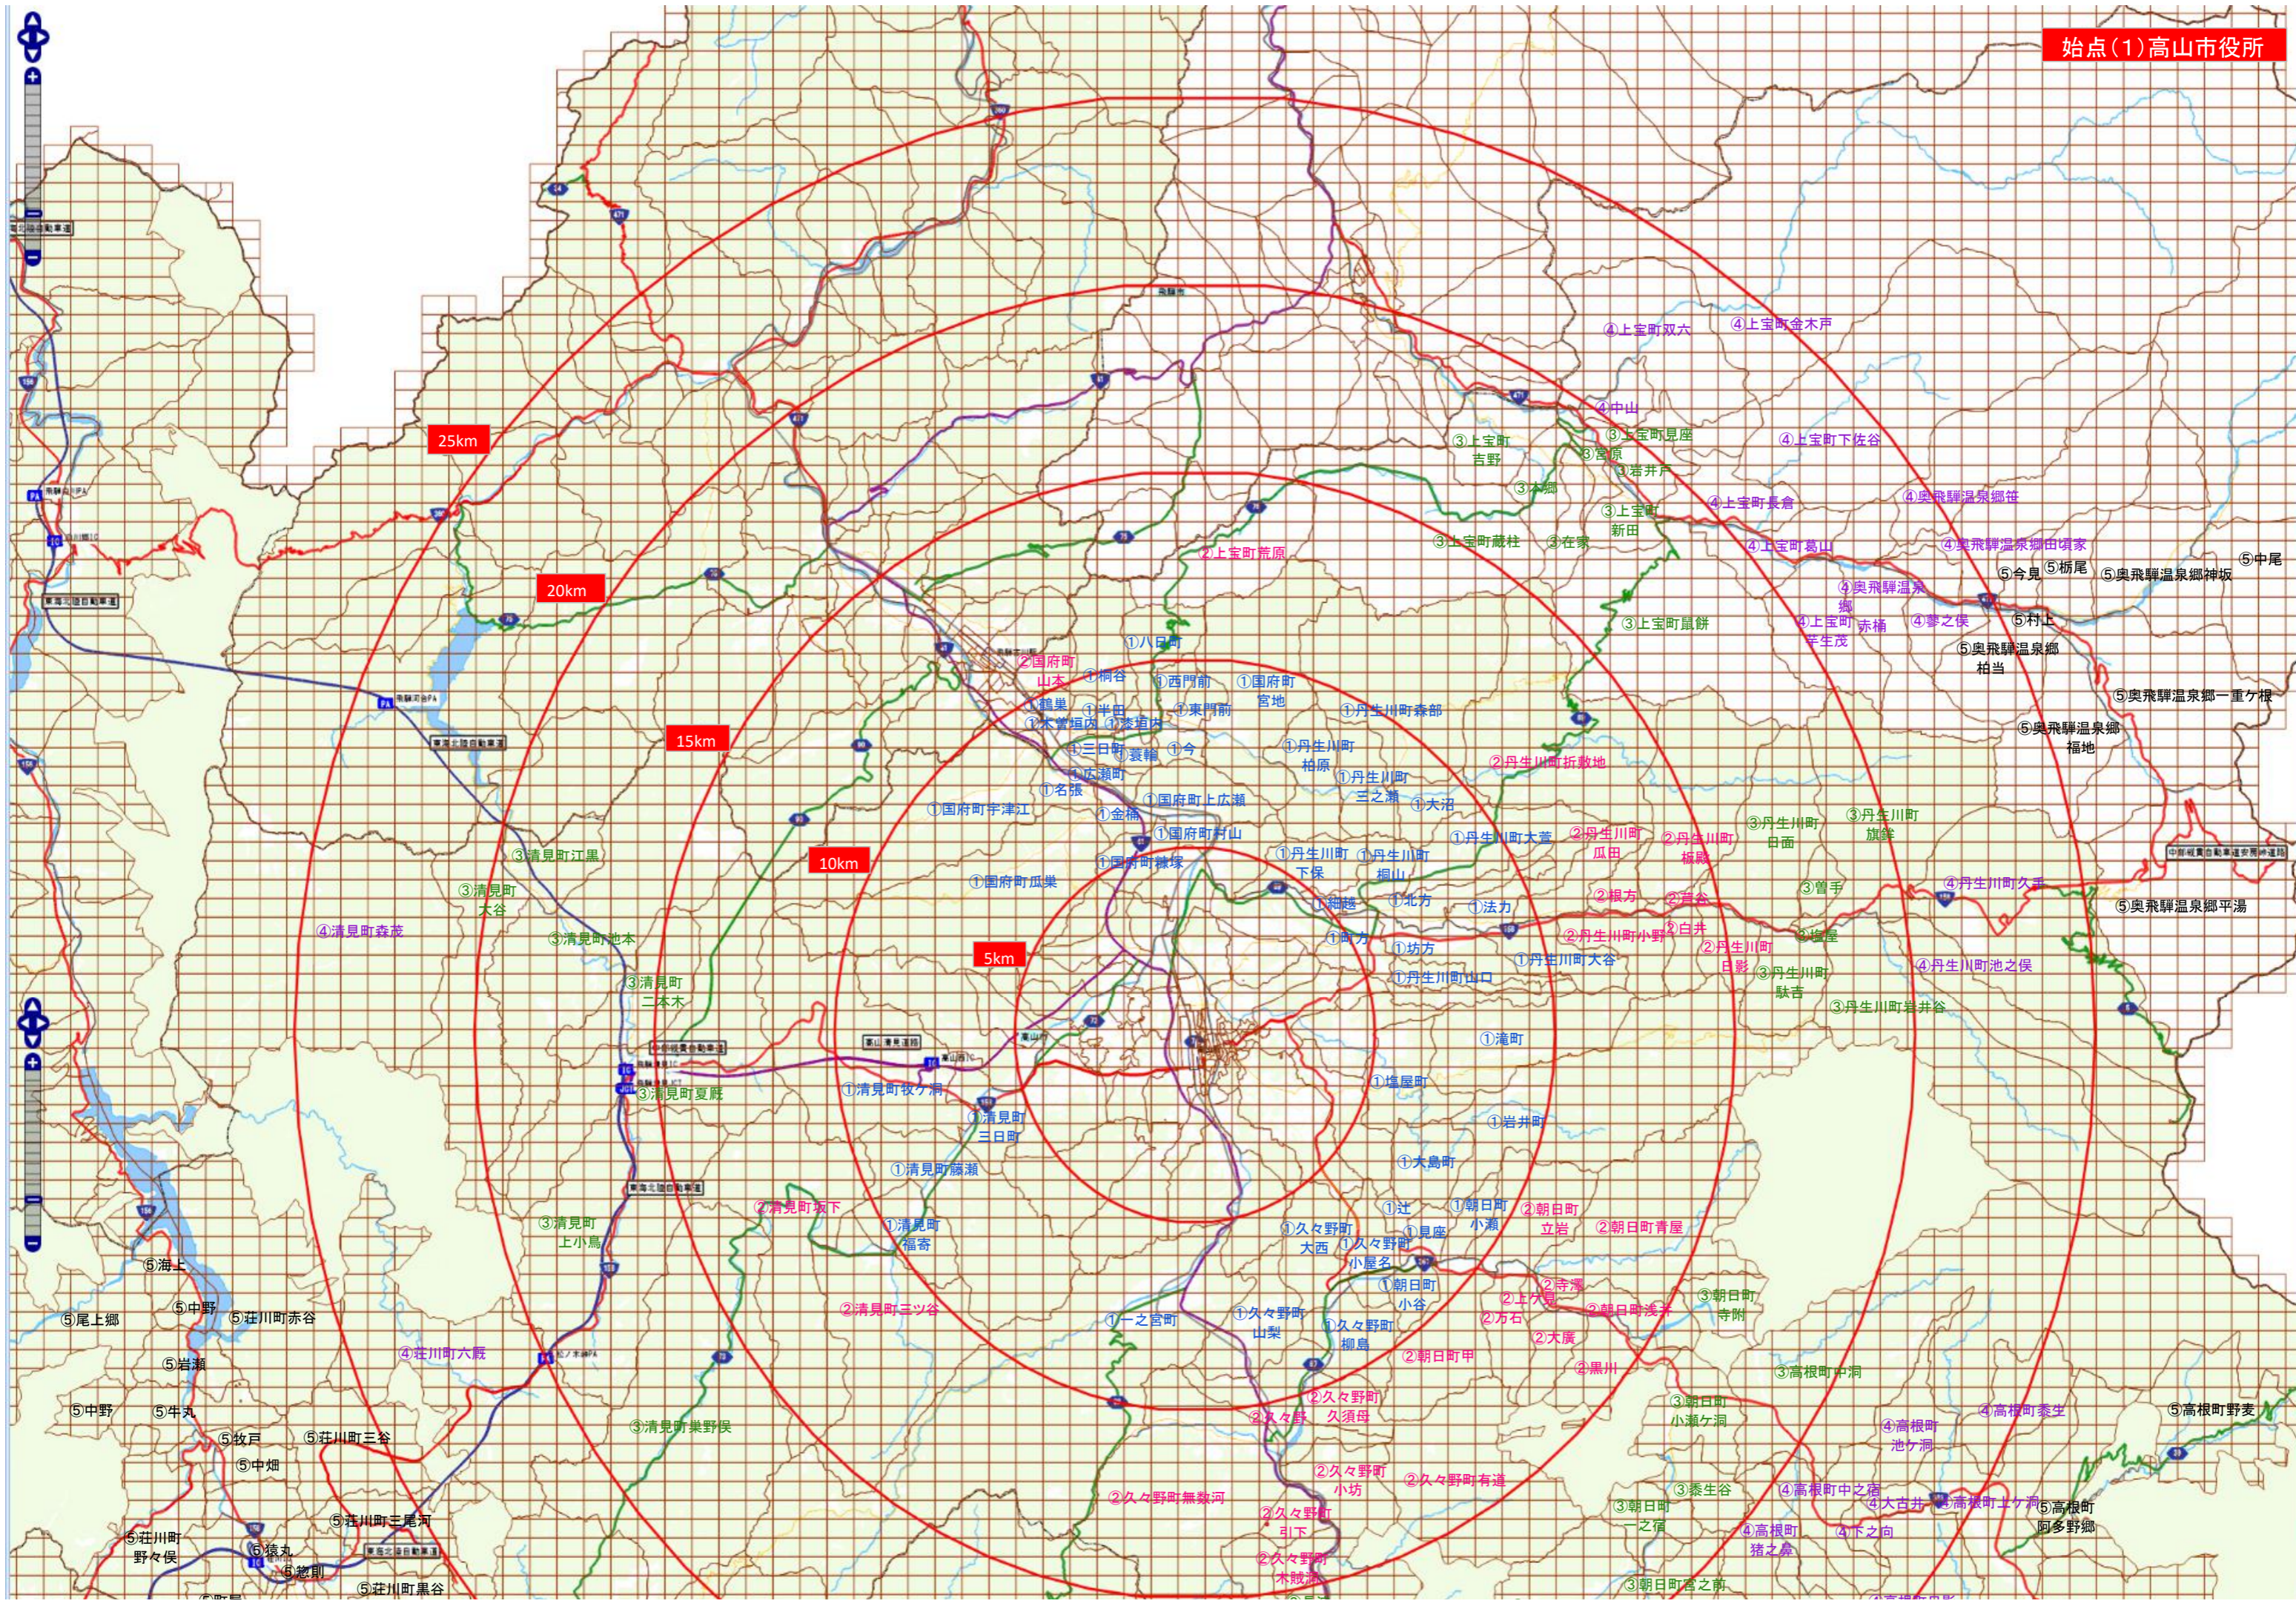

始点(1)高山市役所

25km

20km

15km

10km

5km