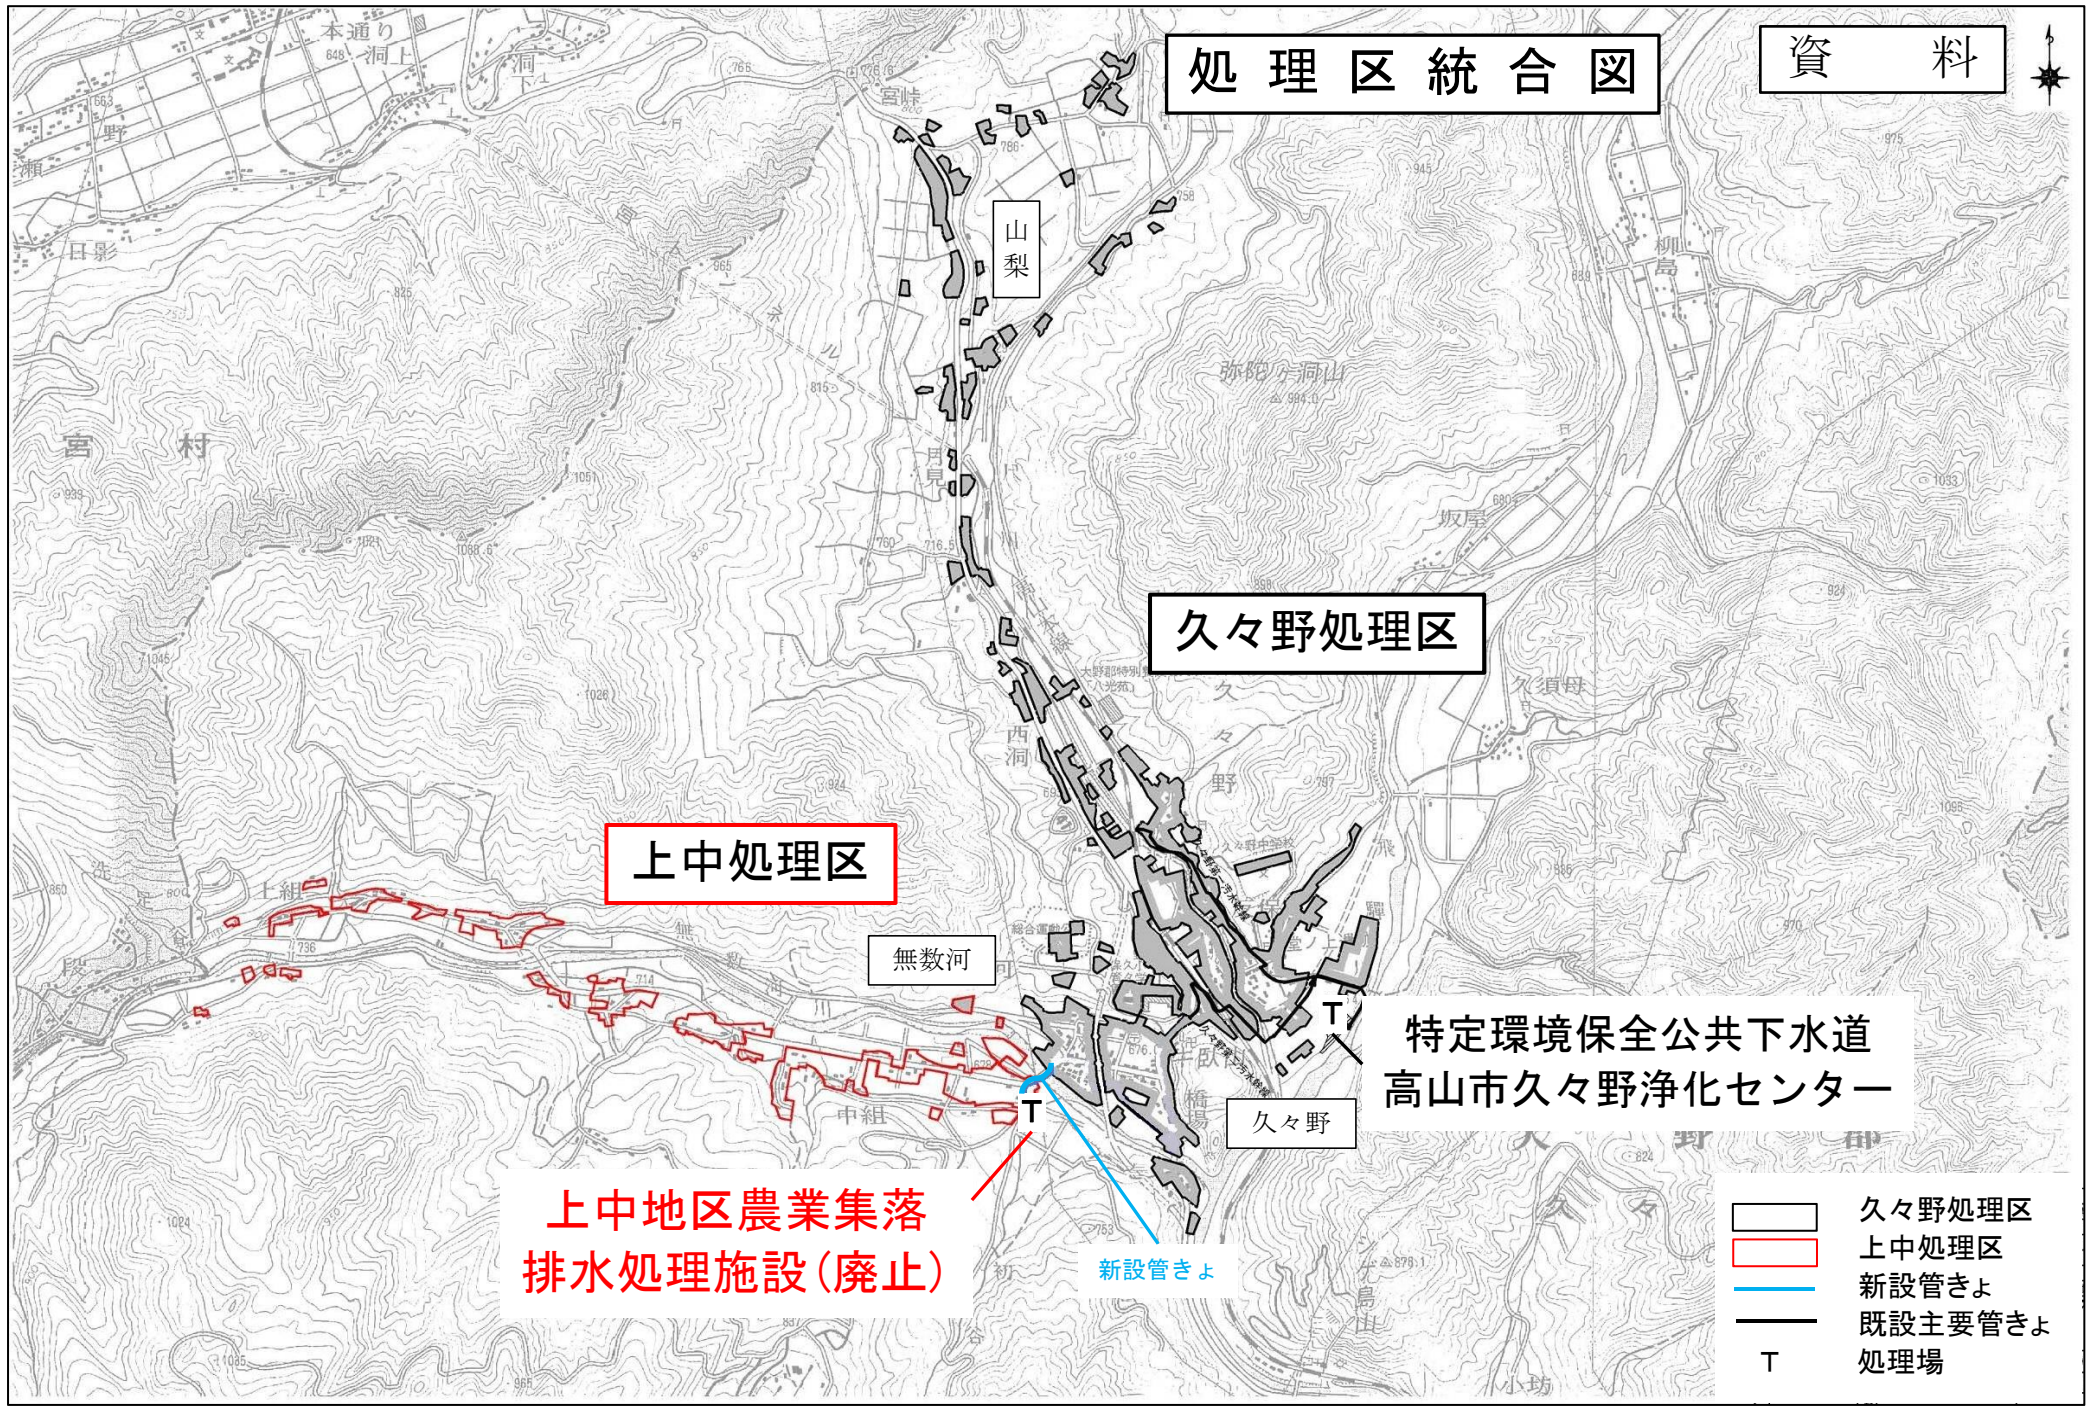

# 処理区統合図

資料

久々野処理区

上中処理区

無数河

久々野

特定環境保全公共下水道  
高山市久々野浄化センター

上中地区農業集落  
排水処理施設(廃止)

新設管きよ

- 久々野処理区
- 上中処理区
- 新設管きよ
- 既設主要管きよ
- T 処理場