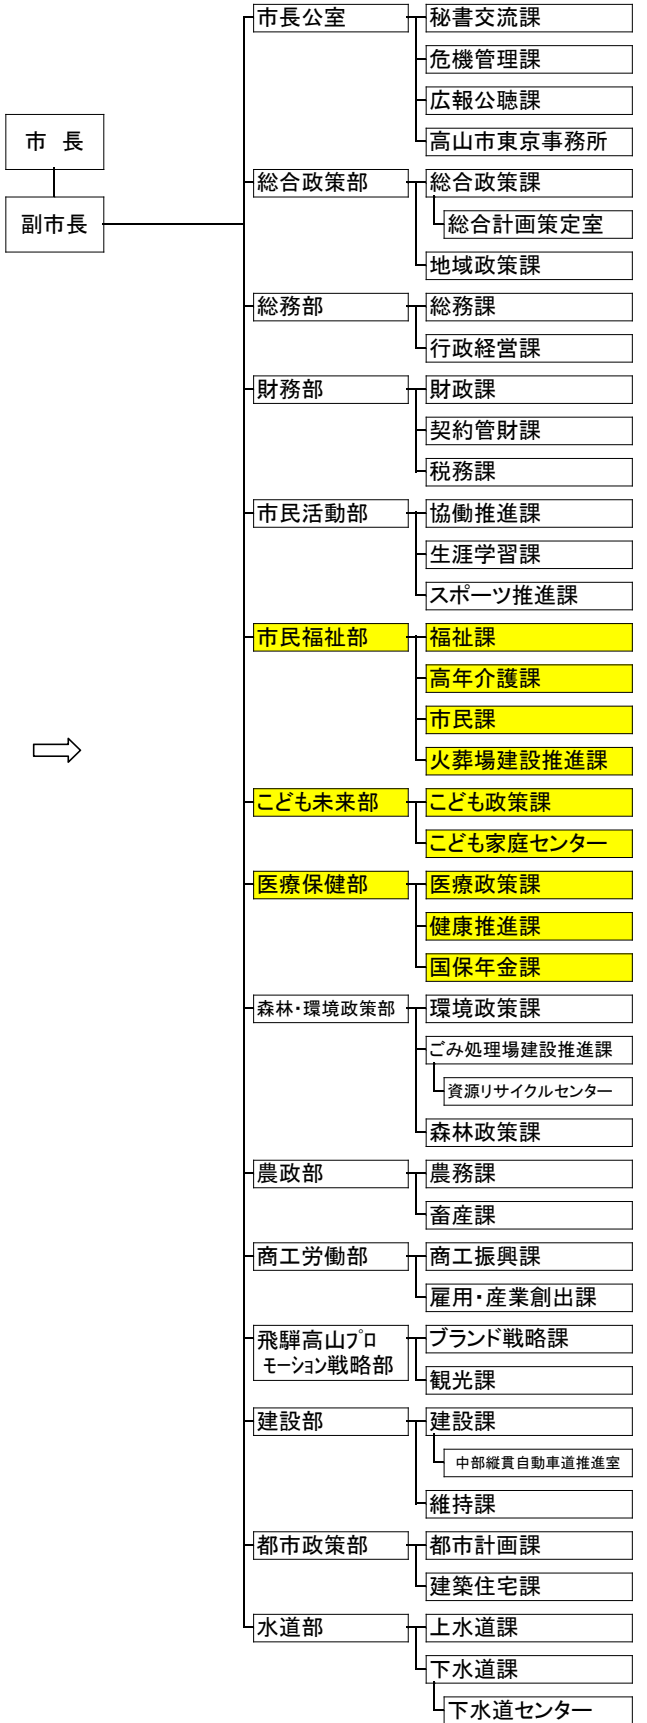

令和5年度 高山市組織図

令和6年度 高山市組織図

※ 本庁市長部局以外の組織は省略