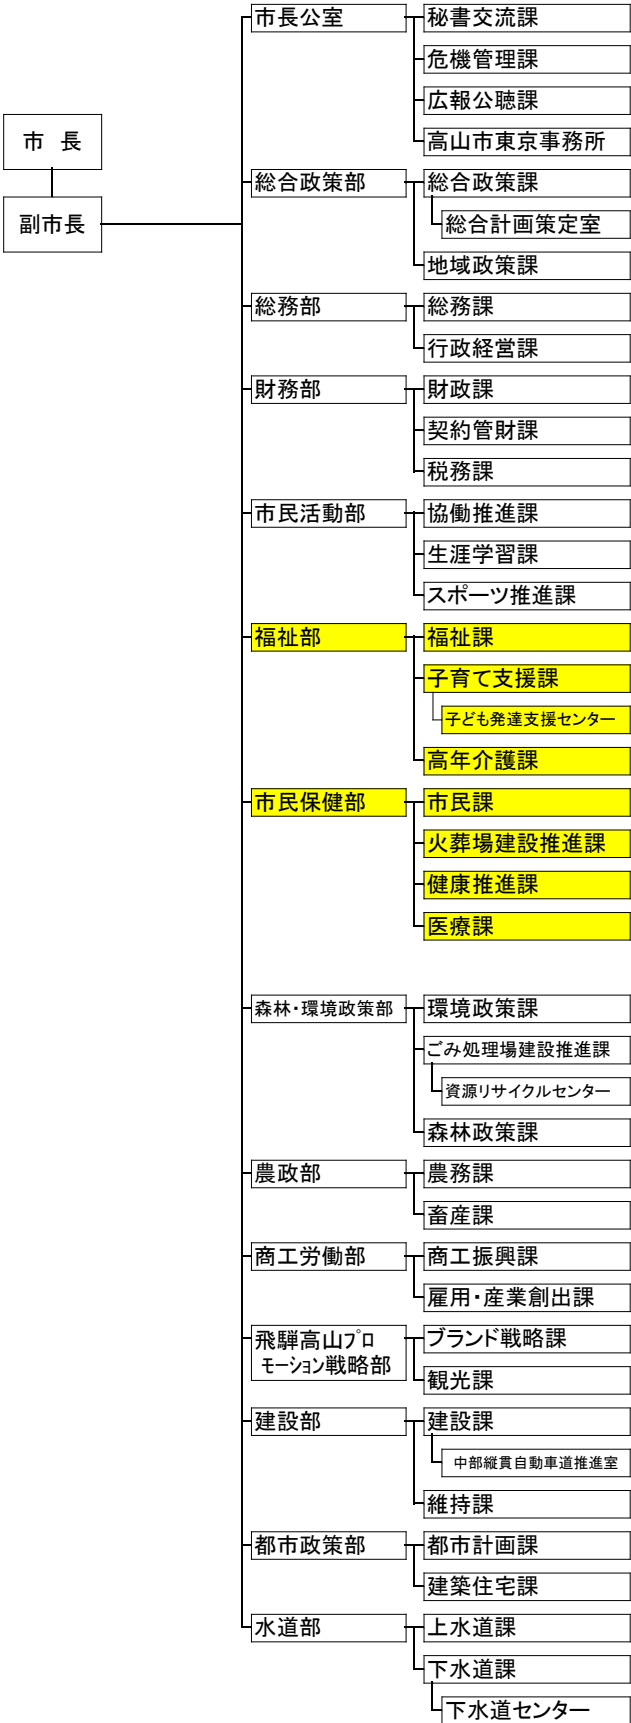

令和5年度 高山市組織図

令和6年度 高山市組織図

※ 本庁市長部局以外の組織は省略