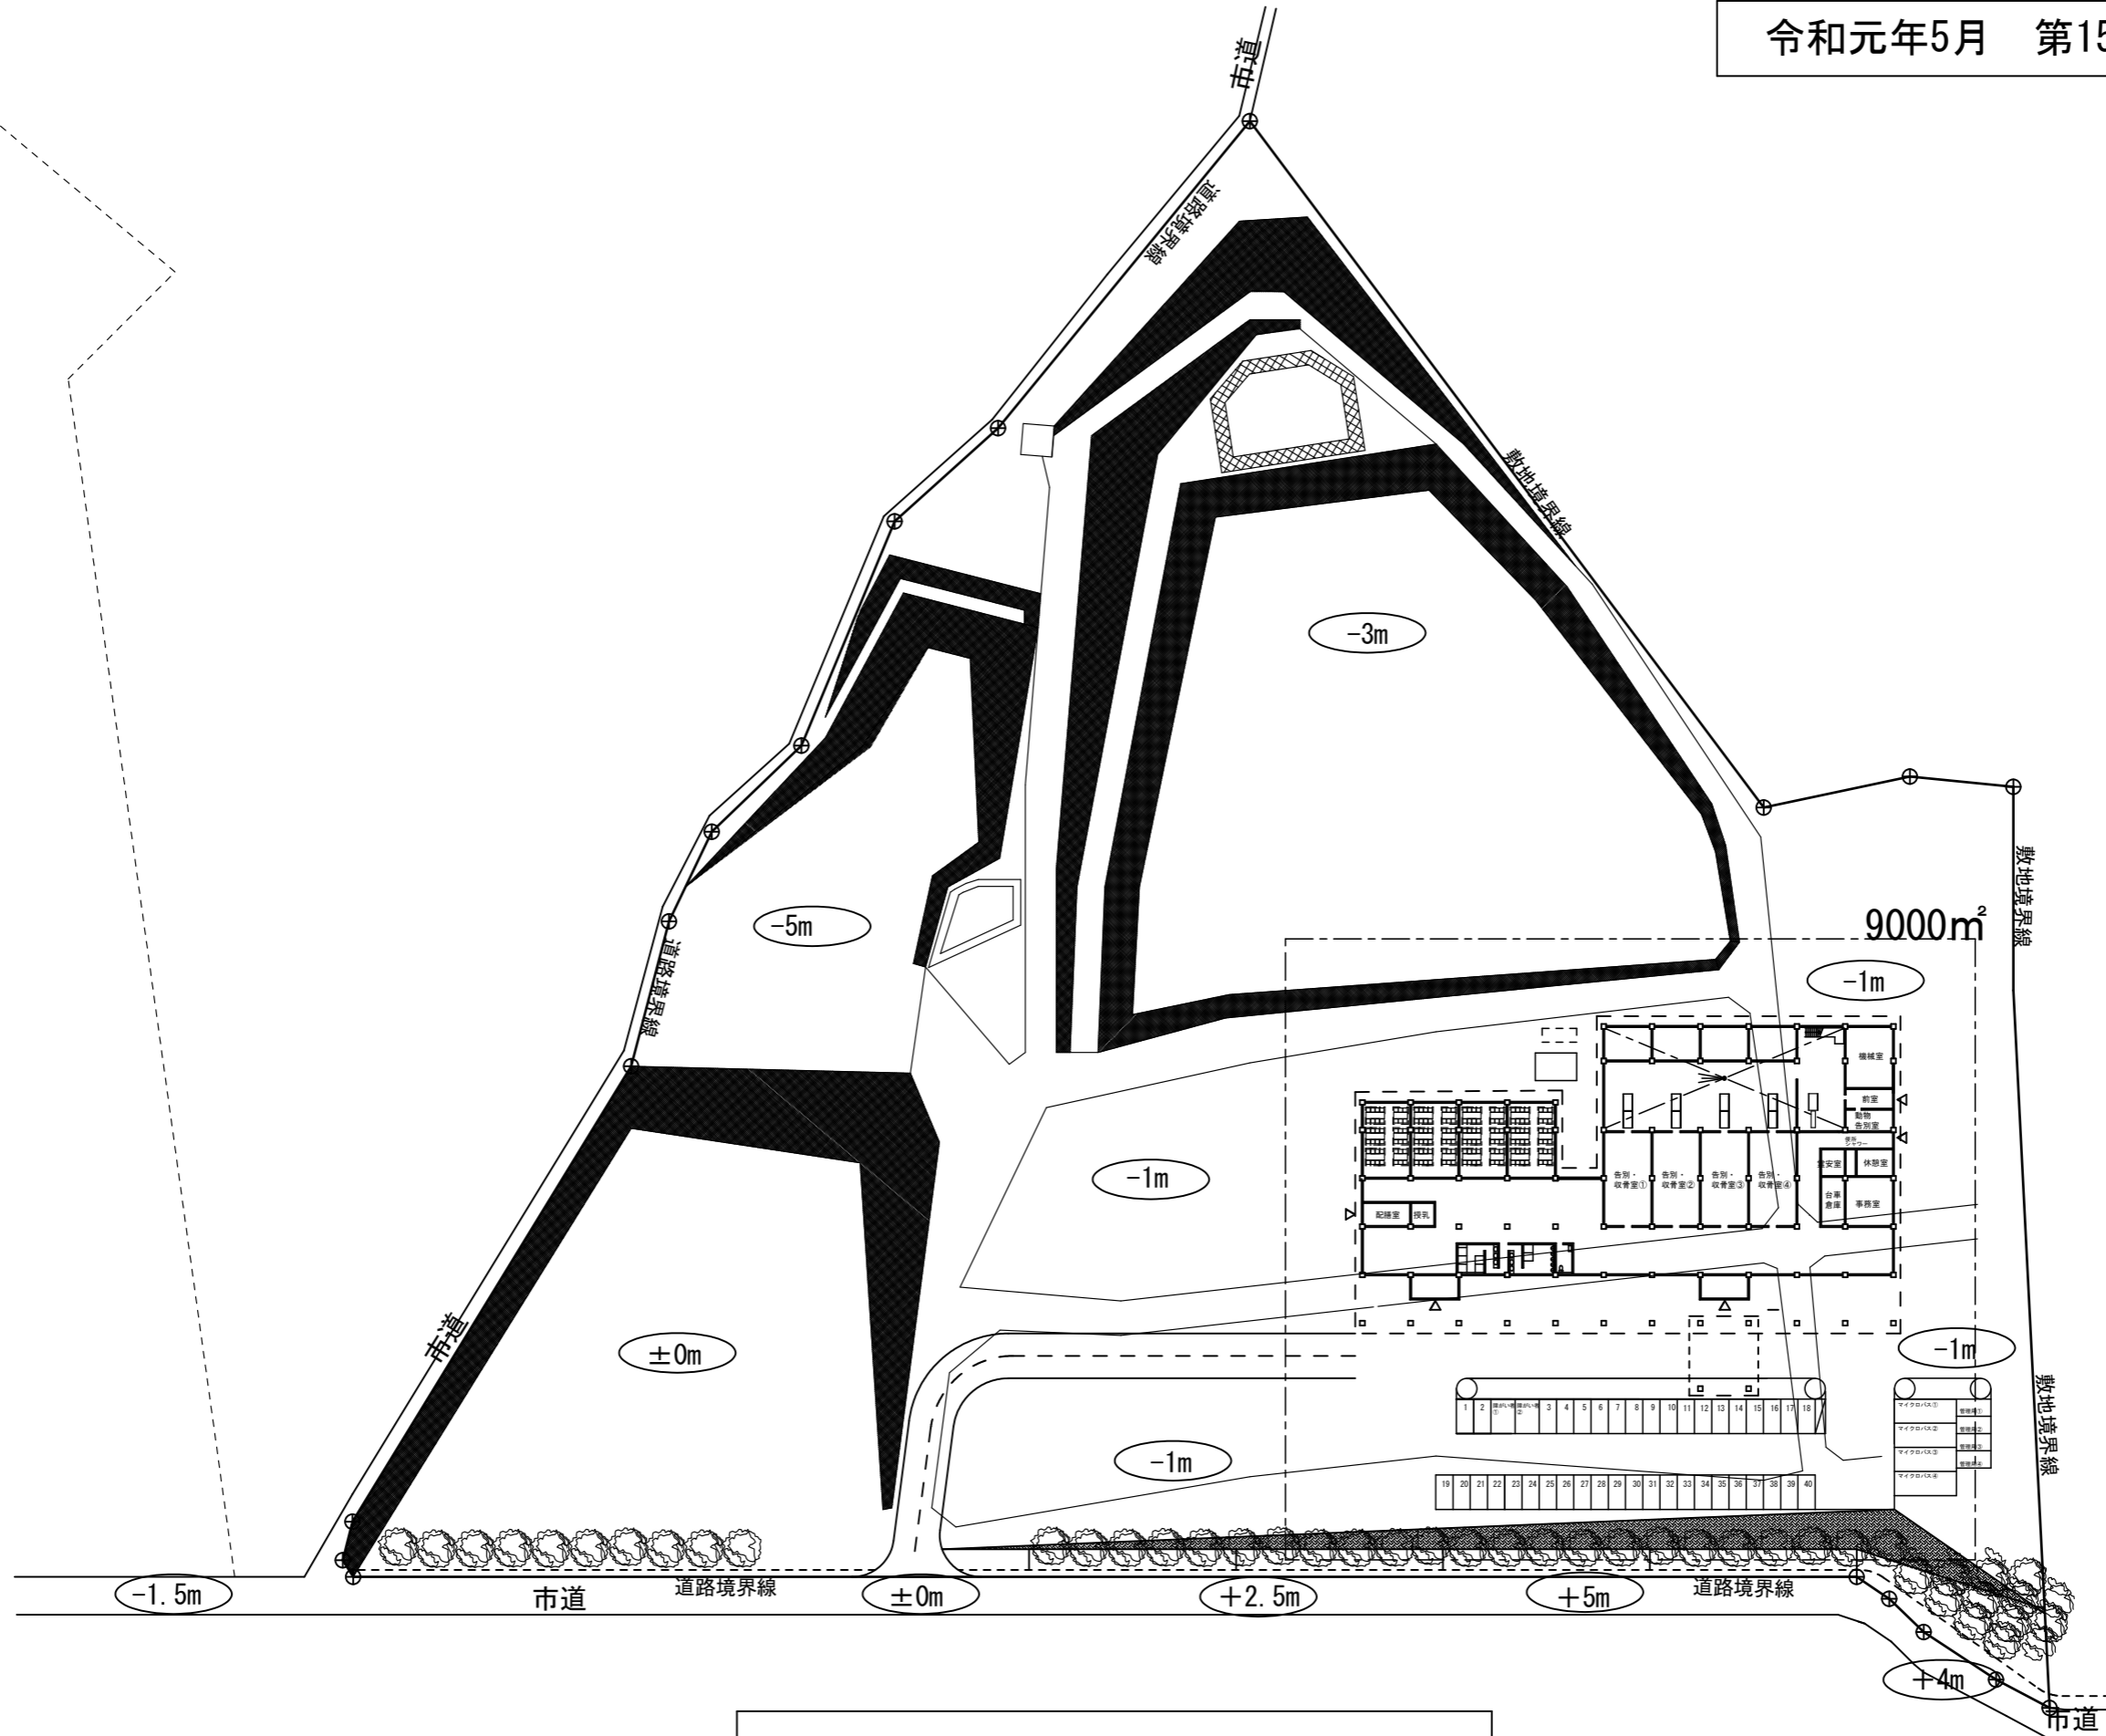

候補地位置図（広域図）

- 候補地
- 除外した候補地

○ 丹生川大萱多目的屋内運動施設

○ 丹生川運動公園

500m

2

©高山市
©岐阜県林政部林政課

丹生川町大萱
登記面積 18,526㎡

飛騨自動車検査登録事務所

原山市民公園

4

500m

©高山市
©岐阜県林政部林政課

新宮町

登記面積 448,240㎡

丹生川町大萱配置のイメージ (参考)

S=1:1000

清見町牧ヶ洞配置のイメージ (参考)