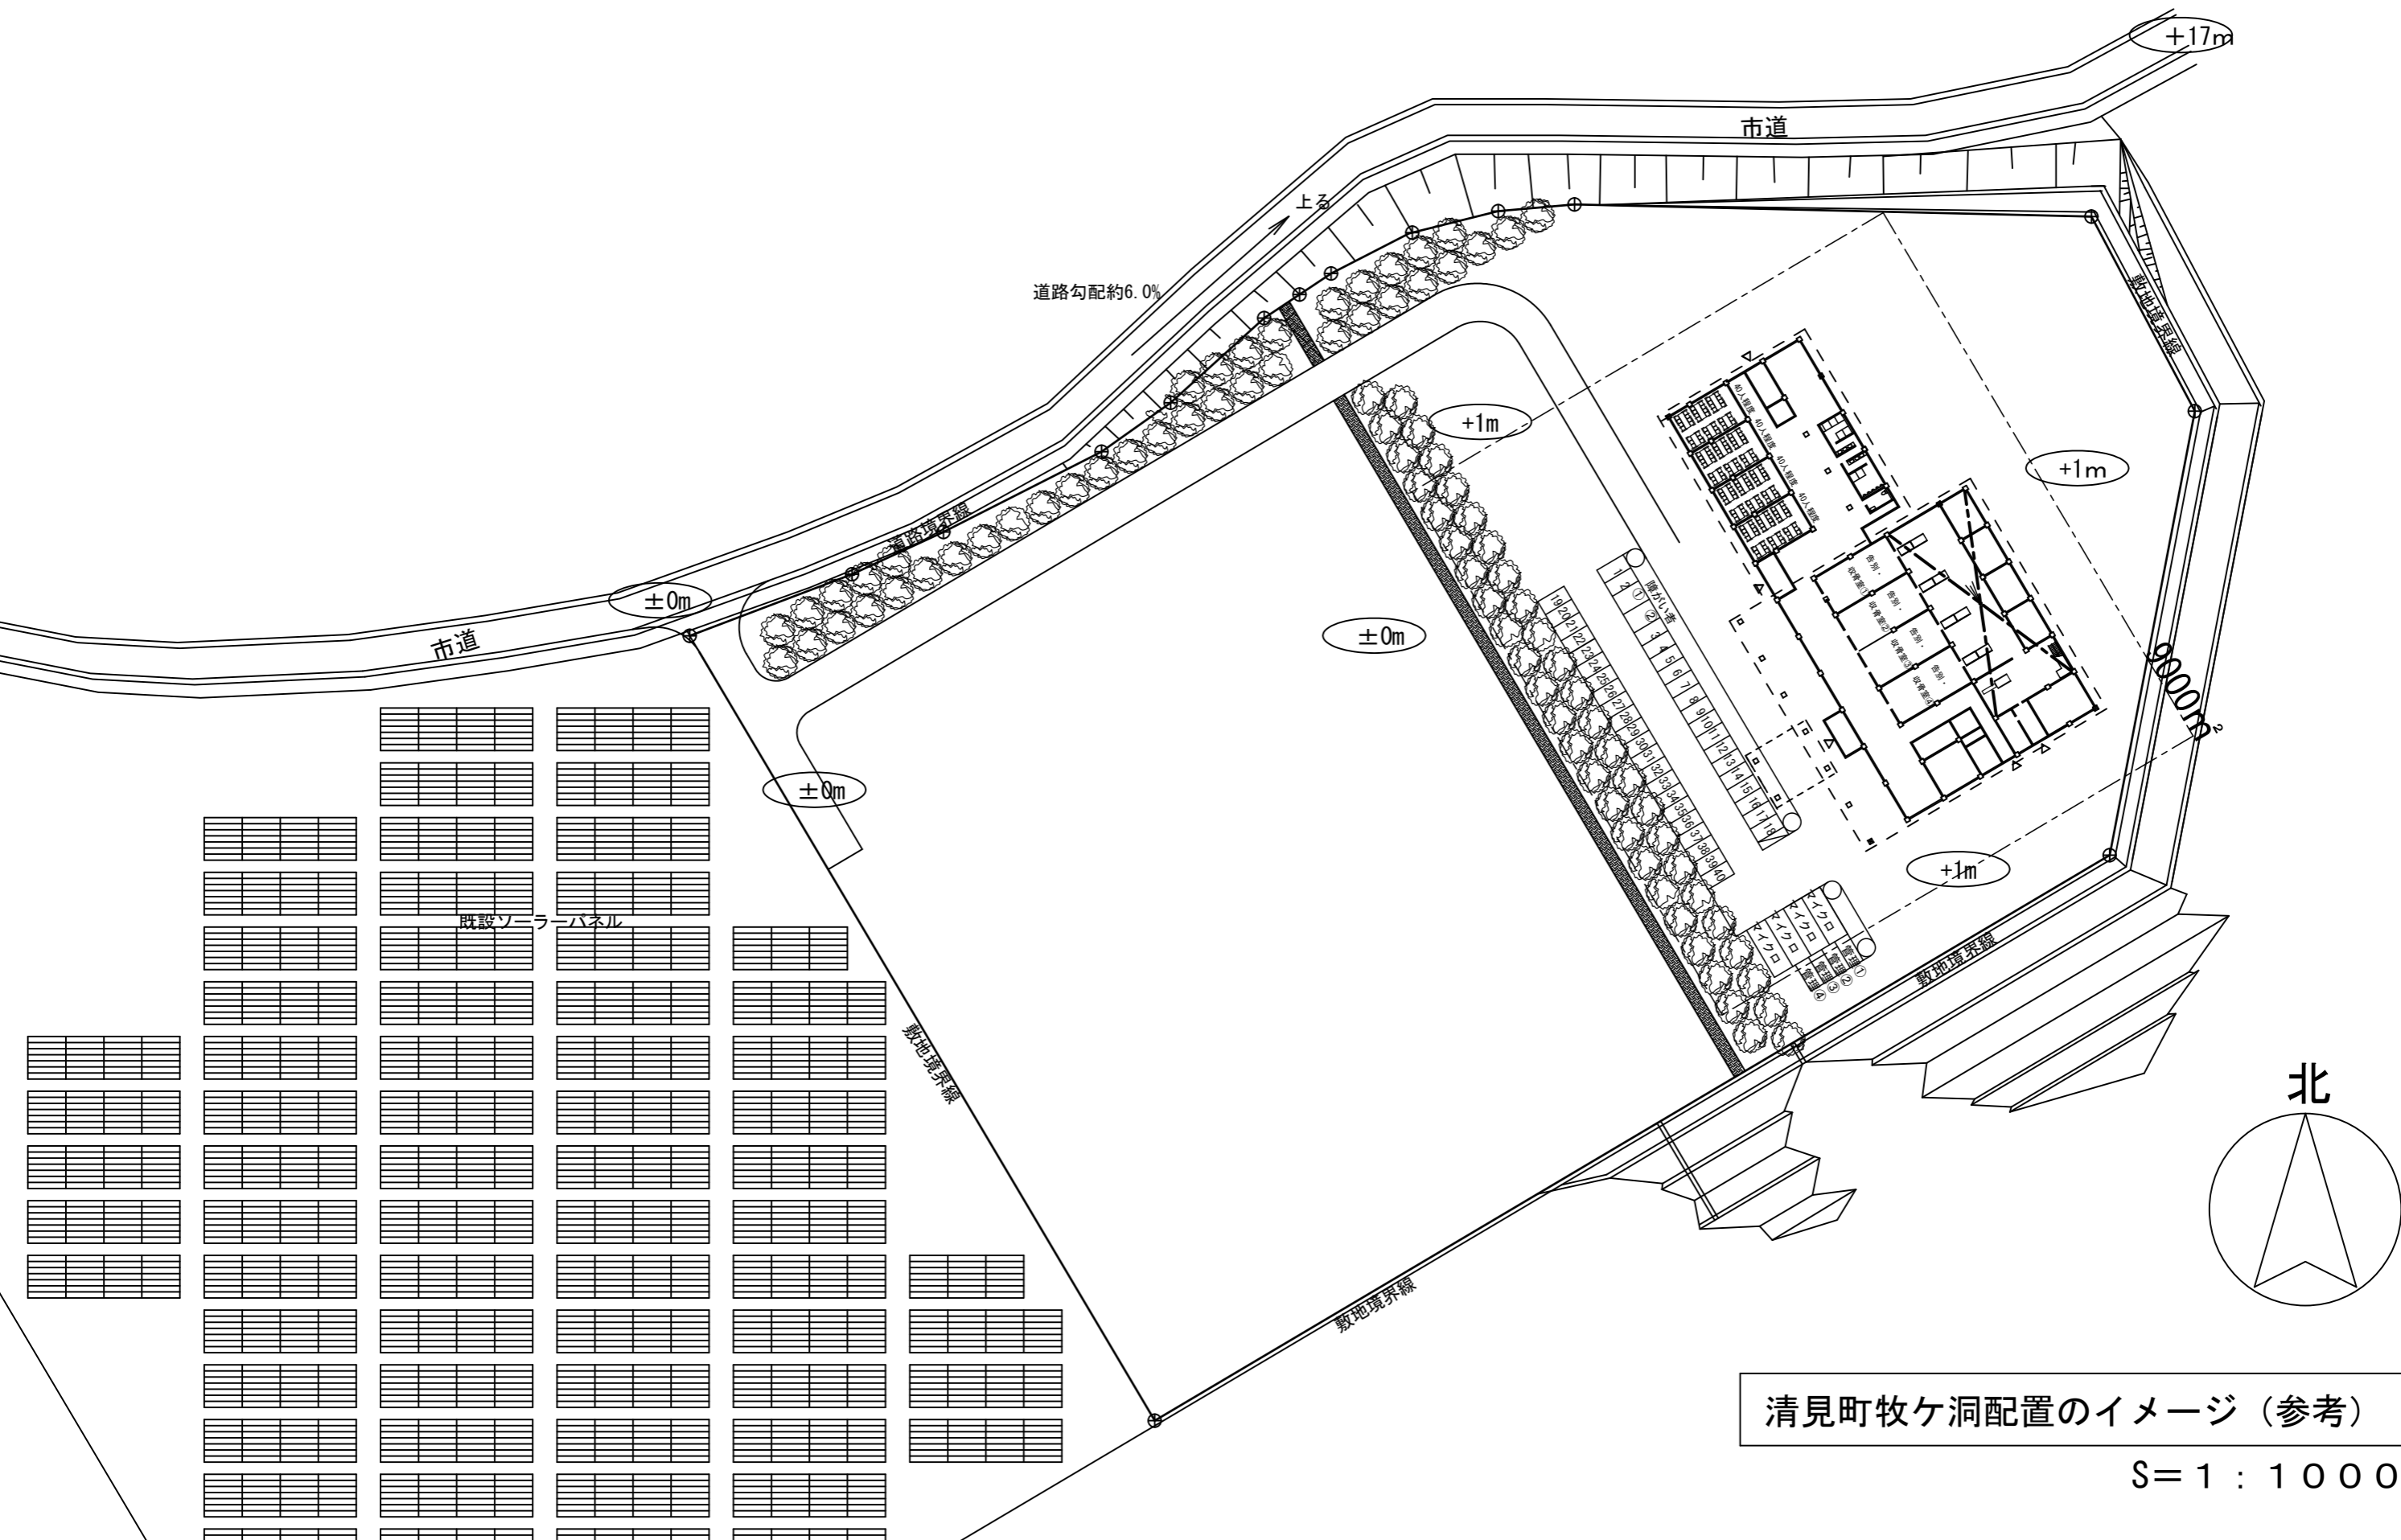

候補地位置図（広域図）

- 候補地
- 除外した候補地

○ 丹生川大萱多目的屋内運動施設

○ 丹生川運動公園

500m

2

©高山市
©岐阜県林政部林政課

丹生川町大萱
登記面積 18,526㎡

飛騨自動車検査登録事務所

原山市民公園

4

500m

©高山市
©岐阜県林政部林政課

新宮町

登記面積 448,240㎡

丹生川町大萱配置のイメージ (参考)

S=1:1000

清見町牧ヶ洞配置のイメージ (参考)