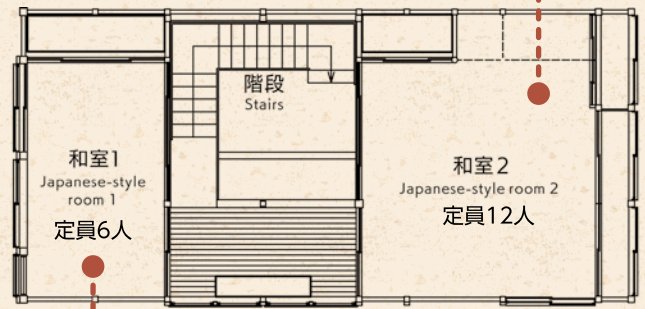

施設内の家具や展示物

施設内には、飛騨木工連合会から購入した飛騨の家具を取り入れ、木工芸術スクールの生徒の卒業作品を展示しています。

町家の雰囲気にと調和した温もりのある家具を体感いただき、アイデアの詰まった作品をご覧ください。

大政は、木材を多く利用していますので、木の良い香りがします。施設内は、木のおもちゃが置いてあるキッズスペースや、スペースの広い授乳室、24時間利用できるトイレ、飛騨の家具で飲食ができる多目的室など幅広く活用いただける施設になっています。休日には、屋外にパラソルやテーブルなどを置き休憩できるスペースを設けます。大政が皆さんに愛される施設になることを目指し、また、皆さんが利用しやすいように、試行錯誤しながら取り組んでいますので、中心市街地の活性化のためにこんな使い方はできるの？など、どんなことでも構いませんので声を聞かせてください。