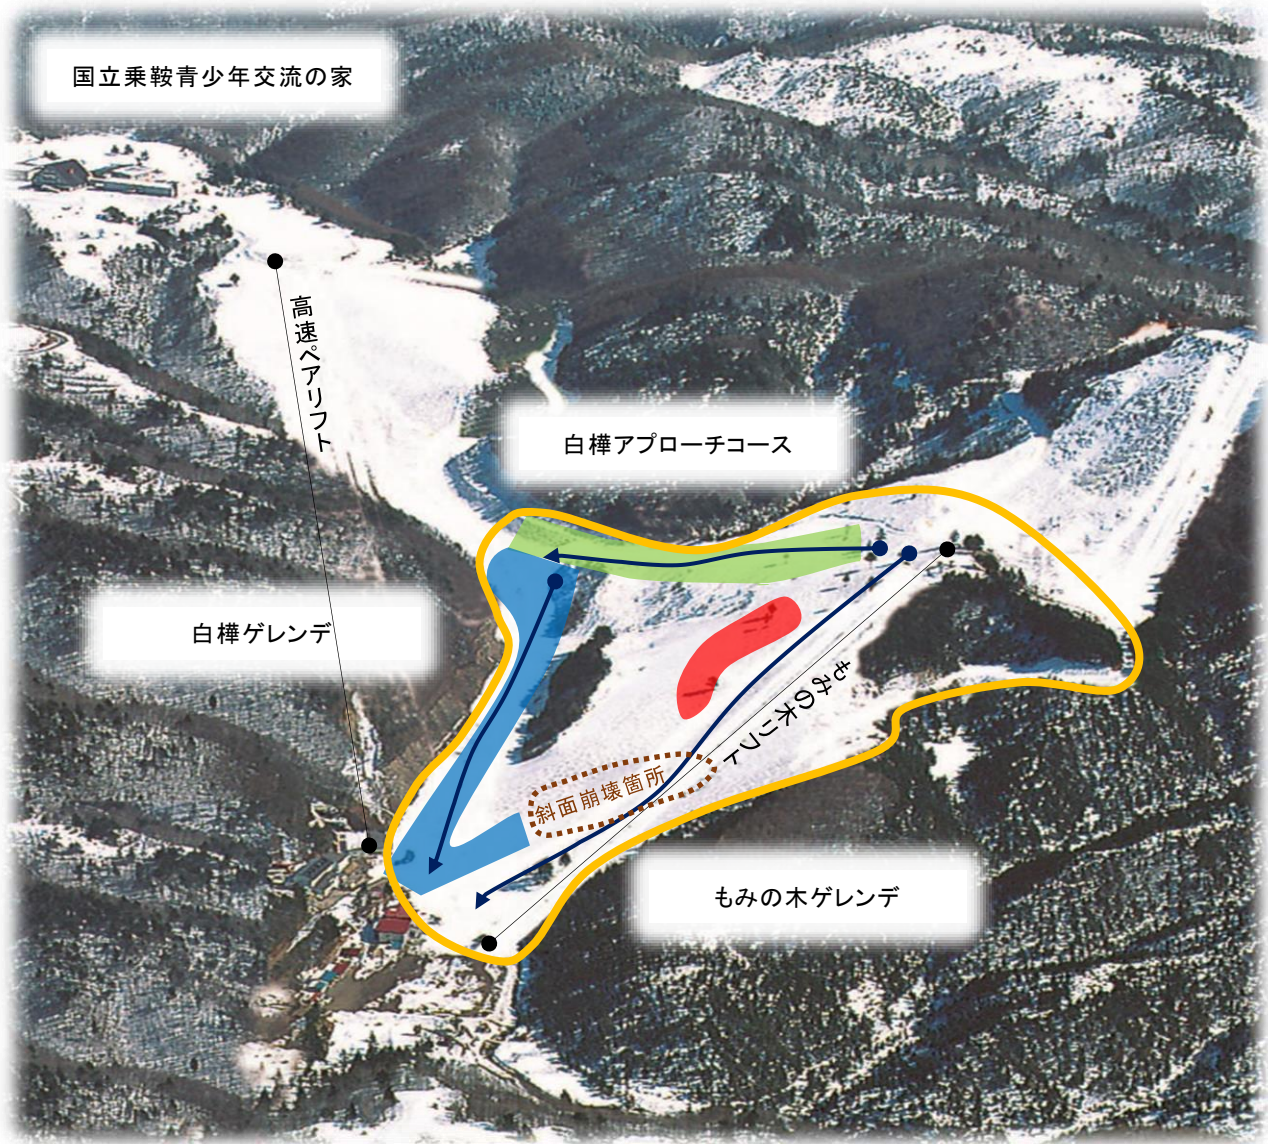

乗鞍高原飛騨高山スキー場の滑走可能範囲等について

[乗鞍高原飛騨高山スキー場]

1. 滑走可能範囲

上図の黄色枠線の範囲

2. 人工降雪機による降雪範囲

上図の塗りつぶし範囲

- 白樺ゲレンデ
- 白樺アプローチコース
- もみの木ゲレンデ