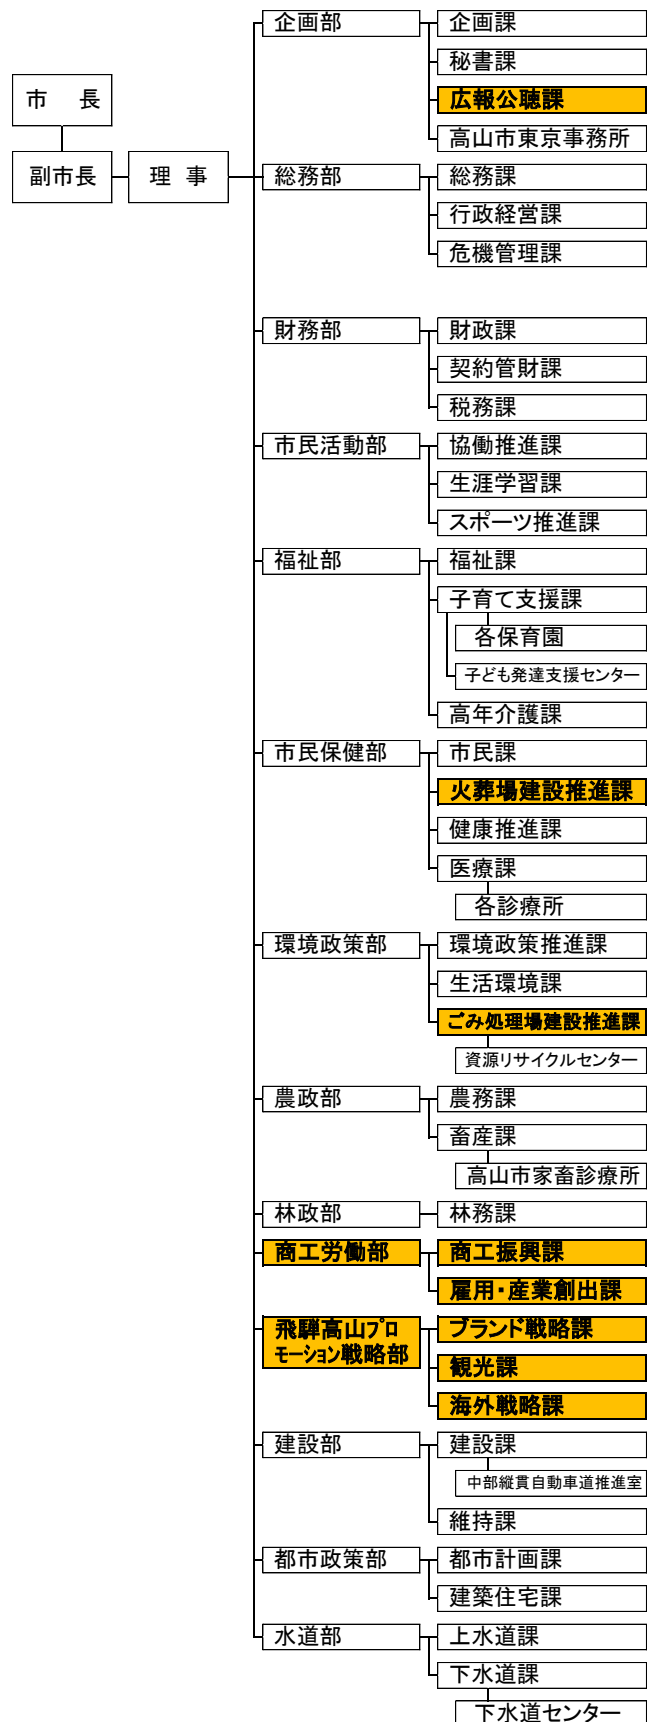

令和2年度 高山市組織図

令和3年度 高山市組織図

※ 本庁市長部局以外の組織は省略