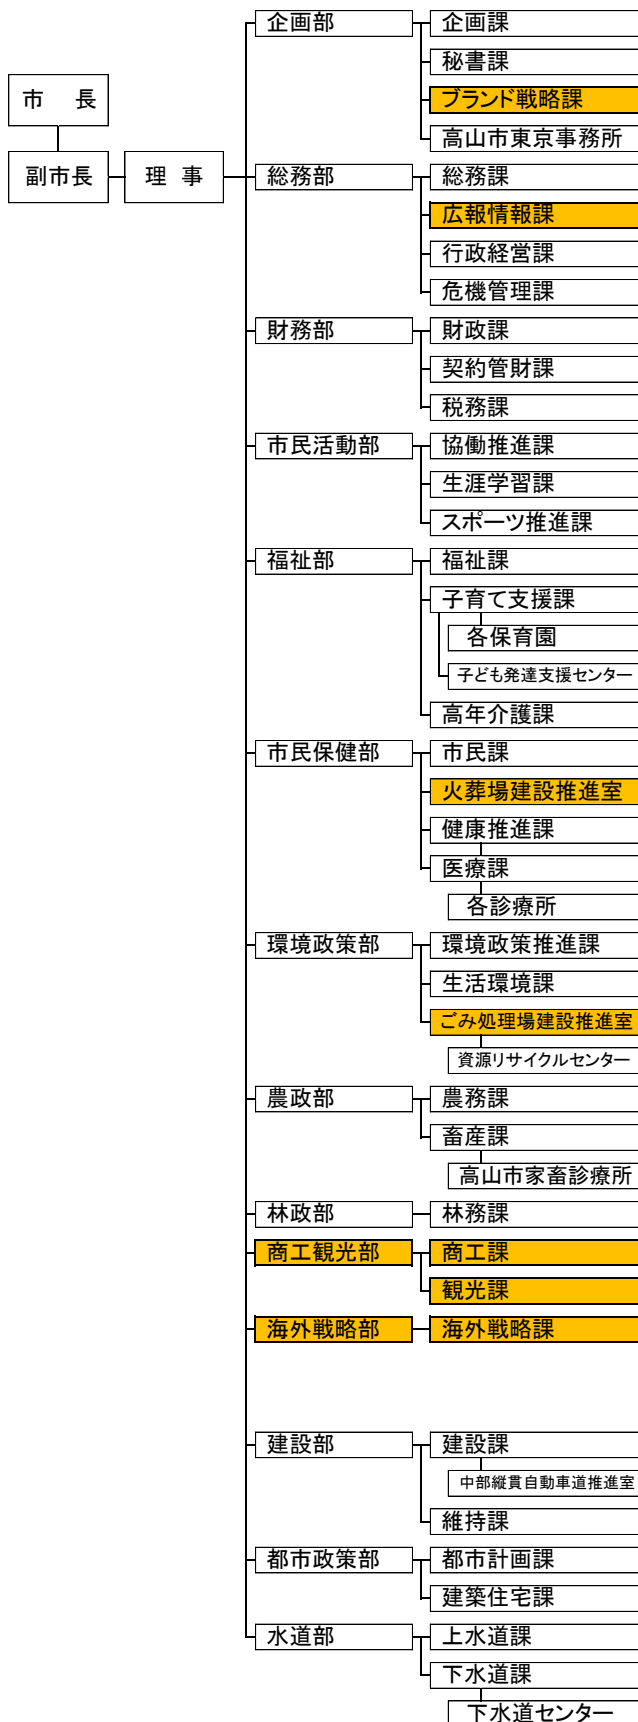

令和2年度 高山市組織図

令和3年度 高山市組織図

※ 本庁市長部局以外の組織は省略