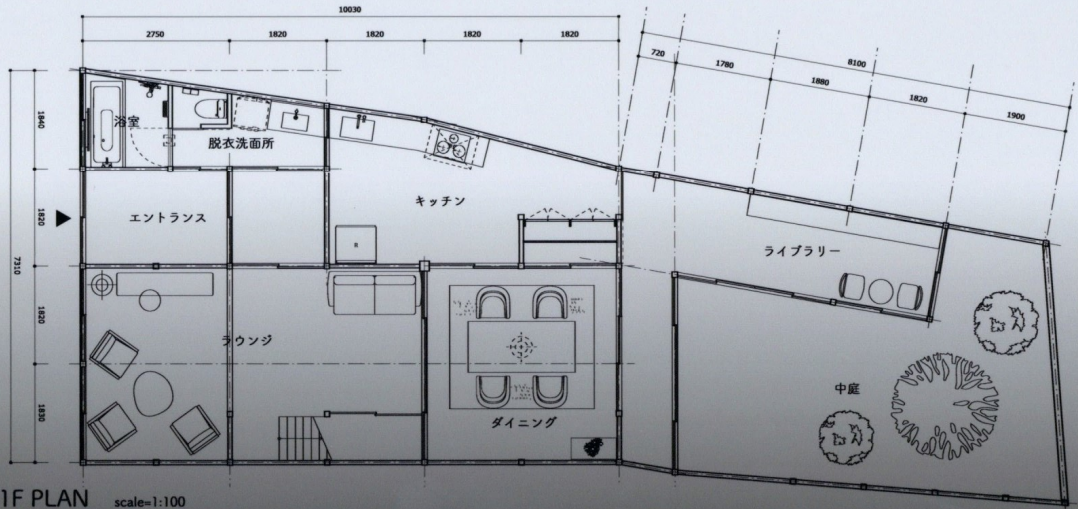

# 高山家具の家

1F VIEW 家具レイアウト例

2F PLAN scale=1:100

1F PLAN scale=1:100

**家具の入れ替え**  
 時期を区切り設置家具を入れ替える。  
 宿泊客は来るたびに違う空間体験をすることができ、リピートへつなげることができる。  
 同じ建築でも家具の違いで空間を変えることができる家具の力を実感してもらることができる。

飛驒産業 / AWASE キャビネット