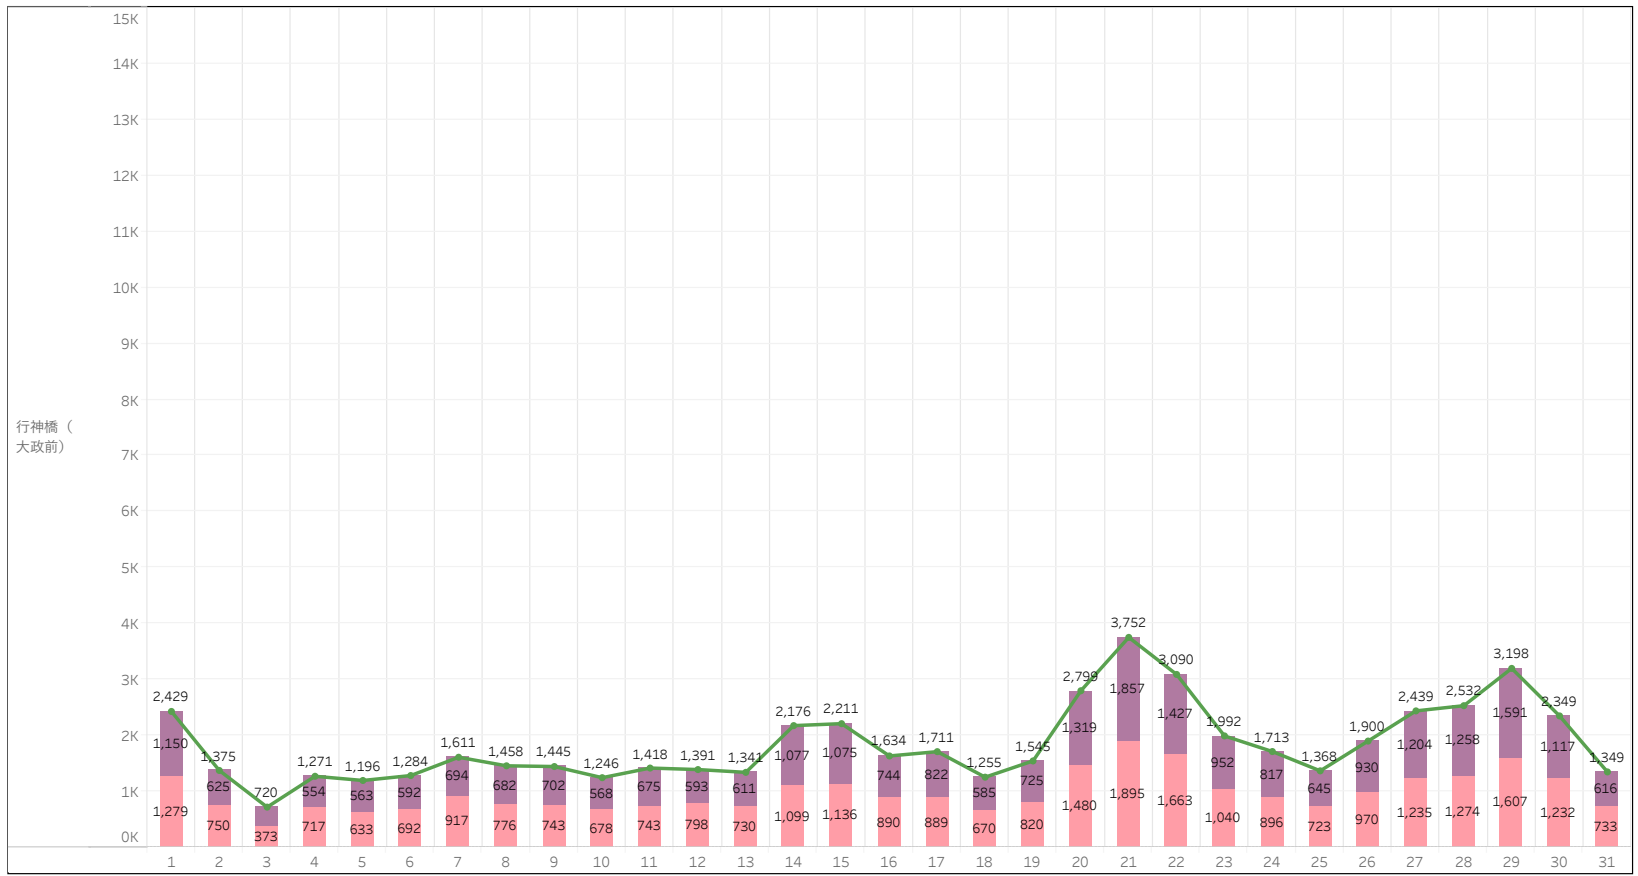

表示するエリア
駅前観光案内所

進行方向
すべて

進行方向
■ 駅前 西方向
■ 駅前 東方向

2026年3月の集計

日付	1	2	3	4	5	6	7	8	9	10	11	12	13	14	15	16	17	18	19	20	21	22	23	24	25	26	27	28	29	30	31	
最高気温/ 最低気温 (°C)	14 0	14 0	9 4	8 0	8 0	13 -2	7 -1	3 -3	9 -4	4 -3	10 -5	8 -3	5 0	10 0	10 -1	11 0	15 -3	12 -2	12 4	14 1	12 -2	16 -4	16 2	16 0	13 2	15 5	19 2	19 1	21 5	20 8	16 9	
天気/降水量(mm)	☀	☀	☂	☀	☀	☂	☂	☀	☀	☀	☀	☀	☀	☀	☀	☀	☀	☀	☀	☀	☀	☀	☀	☀	☀	☂	☂	☀	☀	☀	☀	☂
	0	0	27	0	0	4	3	1	0	1	0	0	0	0	0	0	0	10	9	0	0	0	0	0	0	12	2	0	1	0	0	20

表示するエリア
古い町並

進行方向
すべて

進行方向

- 古い町並 南方向
- 古い町並 北方向

2026年3月の集計

日付	1日	2月	3火	4水	5木	6金	7土	8日	9月	10火	11水	12木	13金	14土	15日	16月	17火	18水	19木	20金	21土	22日	23月	24火	25水	26木	27金	28土	29日	30月	31火
最高気温/ 最低気温 (°C)	14 0	14 0	9 4	8 0	8 0	13 -2	7 -1	3 -3	9 -4	4 -3	10 -5	8 -3	5 0	10 0	10 -1	11 0	15 -3	12 -2	12 4	14 1	12 -2	16 -4	16 2	16 0	13 2	15 5	19 2	19 1	21 5	20 8	16 9
天気/降水量(mm)	☀	☀	☂	☀	☀	☂	☂	☀	☀	☀	☀	☀	☀	☀	☀	☀	☀	☂	☂	☀	☀	☀	☀	☀	☂	☂	☀	☀	☀	☀	☂
	0	0	27	0	0	4	3	1	0	1	0	0	0	0	0	0	0	10	9	0	0	0	0	0	12	2	0	1	0	0	20

表示するエリア
行神橋 (大政前)

進行方向
すべて

進行方向
■ 行神橋 西方向
■ 行神橋 東方向

2026年3月の集計

日付	1	2	3	4	5	6	7	8	9	10	11	12	13	14	15	16	17	18	19	20	21	22	23	24	25	26	27	28	29	30	31
最高気温/ 最低気温 (°C)	14 0	14 0	9 4	8 0	8 0	13 -2	7 -1	3 -3	9 -4	4 -3	10 -5	8 -3	5 0	10 0	10 -1	11 0	15 -3	12 -2	12 4	14 1	12 -2	16 -4	16 2	16 0	13 2	15 5	19 2	19 1	21 5	20 8	16 9
天気/降水量(mm)	☀	☀	☂	☀	☀	☂	☂	☀	☀	☀	☀	☀	☀	☀	☀	☀	☀	☂	☂	☀	☀	☀	☀	☀	☂	☂	☀	☀	☀	☀	☂
	0	0	27	0	0	4	3	1	0	1	0	0	0	0	0	0	10	9	0	0	0	0	0	0	12	2	0	1	0	0	20