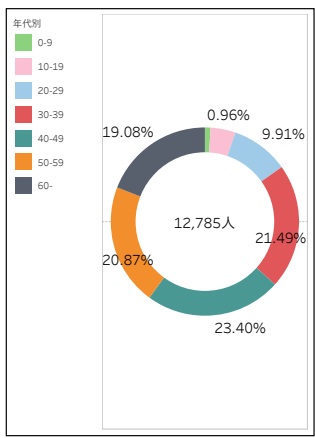

表示するエリア
駅前観光案内所

進行方向
すべて

進行方向
■ 駅前 西方向
■ 駅前 東方向

2026年3月の集計

日付	1	2	3	4	5	6	7	8	9	10	11	12	13	14	15	16	17	18	19	20	21	22	23	24	25	26	27	28	29	30	31	
最高気温/ 最低気温 (°C)	14 0	14 0	9 4	8 0	8 0	13 -2	7 -1	3 -3	9 -4	4 -3	10 -5	8 -3	5 0	10 0	10 -1	11 0	15 -3	12 -2	12 4	14 1	12 -2	16 -4	16 2	16 0	13 2	15 5	19 2	19 1	21 5	20 8	16 9	
天気/降水量(mm)	☀	☀	☂	☀	☀	☂	☂	☀	☀	☀	☀	☀	☀	☀	☀	☀	☀	☀	☀	☀	☀	☀	☀	☀	☀	☂	☂	☀	☀	☀	☀	☂
	0	0	27	0	0	4	3	1	0	1	0	0	0	0	0	0	0	10	9	0	0	0	0	0	0	12	2	0	1	0	0	20

表示するエリア
古い町並

進行方向
すべて

進行方向

- 古い町並 南方向
- 古い町並 北方向

2026年3月の集計

日付	1日	2月	3火	4水	5木	6金	7土	8日	9月	10火	11水	12木	13金	14土	15日	16月	17火	18水	19木	20金	21土	22日	23月	24火	25水	26木	27金	28土	29日	30月	31火
最高気温/ 最低気温 (°C)	14 0	14 0	9 4	8 0	8 0	13 -2	7 -1	3 -3	9 -4	4 -3	10 -5	8 -3	5 0	10 0	10 -1	11 0	15 -3	12 -2	12 4	14 1	12 -2	16 -4	16 2	16 0	13 2	15 5	19 2	19 1	21 5	20 8	16 9
天気/降水量(mm)	☀	☀	☂	☀	☀	☂	☂	☀	☀	☀	☀	☀	☀	☀	☀	☀	☀	☂	☂	☀	☀	☀	☀	☀	☂	☂	☀	☀	☀	☀	☂
	0	0	27	0	0	4	3	1	0	1	0	0	0	0	0	0	0	10	9	0	0	0	0	0	12	2	0	1	0	0	20

表示するエリア
行神橋 (大政前)

進行方向
すべて

進行方向
■ 行神橋 西方向
■ 行神橋 東方向

2026年3月の集計

日付	1	2	3	4	5	6	7	8	9	10	11	12	13	14	15	16	17	18	19	20	21	22	23	24	25	26	27	28	29	30	31
最高気温/ 最低気温 (°C)	14 0	14 0	9 4	8 0	8 0	13 -2	7 -1	3 -3	9 -4	4 -3	10 -5	8 -3	5 0	10 0	10 -1	11 0	15 -3	12 -2	12 4	14 1	12 -2	16 -4	16 2	16 0	13 2	15 5	19 2	19 1	21 5	20 8	16 9
天気/降水量(mm)	☀	☀	☂	☀	☀	☂	☂	☀	☀	☀	☀	☀	☀	☀	☀	☀	☀	☂	☂	☀	☀	☀	☀	☀	☂	☂	☀	☀	☀	☀	☂
	0	0	27	0	0	4	3	1	0	1	0	0	0	0	0	0	10	9	0	0	0	0	0	0	12	2	0	1	0	0	20