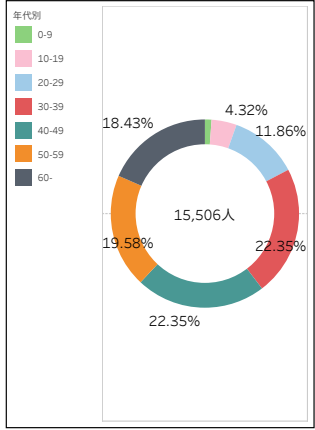

2026年3月の集計

日付	1	2	3	4	5	6	7	8	9	10	11	12	13	14	15	16	17	18	19	20	21	22	23	24	25	26	27	28	29	30	31
最高気温/ 最低気温 (°C)	14 0	14 0	9 4	8 0	8 0	13 -2	7 -1	3 -3	9 -4	4 -3	10 -5	8 -3	5 0	10 0	10 -1	11 0	15 -3	12 -2	12 4	14 1	12 -2	16 -4	16 2	16 0	13 2	15 5	19 2	19 1	21 5	20 8	16 9
天気/降水量(mm)	☀	☀	☂	☀	☀	☂	☂	☁	☀	☁	☀	☀	☀	☀	☀	☀	☀	☂	☂	☀	☀	☀	☀	☀	☂	☂	☀	☁	☀	☀	☂
	0	0	27	0	0	4	3	1	0	1	0	0	0	0	0	0	0	10	9	0	0	0	0	0	12	2	0	1	0	0	20

表示するエリア
駅前観光案内所

進行方向
すべて

進行方向
■ 駅前 西方向
■ 駅前 東方向

2026年3月の集計

日付	1	2	3	4	5	6	7	8	9	10	11	12	13	14	15	16	17	18	19	20	21	22	23	24	25	26	27	28	29	30	31	
最高気温/ 最低気温 (°C)	14 0	14 0	9 4	8 0	8 0	13 -2	7 -1	3 -3	9 -4	4 -3	10 -5	8 -3	5 0	10 0	10 -1	11 0	15 -3	12 -2	12 4	14 1	12 -2	16 -4	16 2	16 0	13 2	15 5	19 2	19 1	21 5	20 8	16 9	
天気/降水量(mm)	☀	☀	☂	☀	☀	☂	☂	☀	☀	☀	☀	☀	☀	☀	☀	☀	☀	☀	☀	☀	☀	☀	☀	☀	☀	☂	☂	☀	☀	☀	☀	☂
	0	0	27	0	0	4	3	1	0	1	0	0	0	0	0	0	0	10	9	0	0	0	0	0	0	12	2	0	1	0	0	20