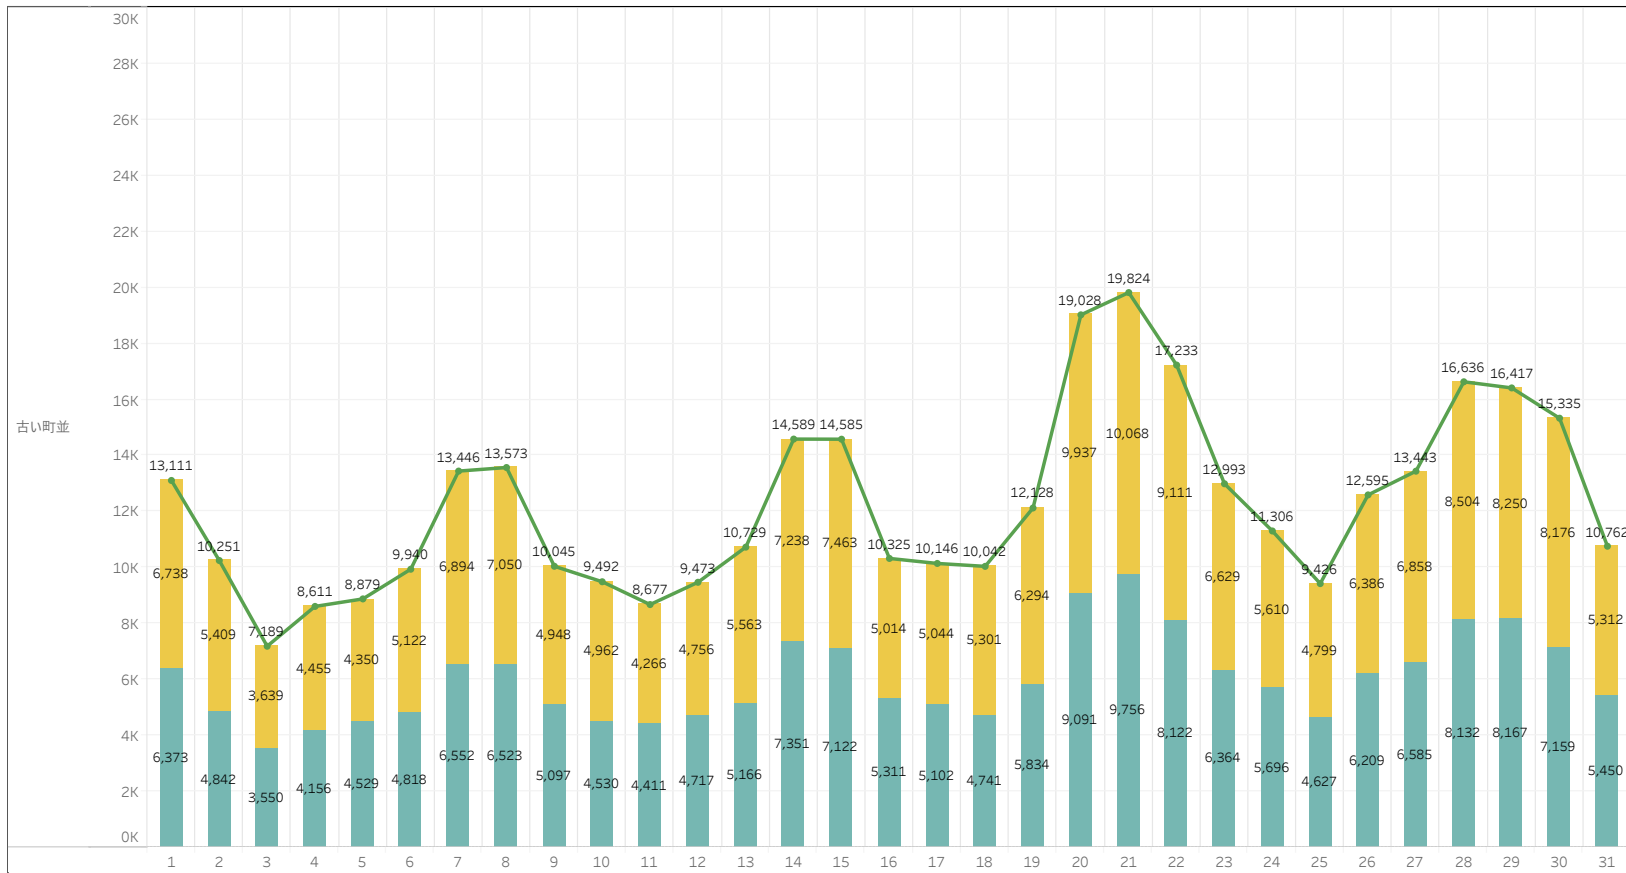

2026年3月の集計

日付	1	2	3	4	5	6	7	8	9	10	11	12	13	14	15	16	17	18	19	20	21	22	23	24	25	26	27	28	29	30	31
最高気温/ 最低気温 (°C)	14 0	14 0	9 4	8 0	8 0	13 -2	7 -1	3 -3	9 -4	4 -3	10 -5	8 -3	5 0	10 0	10 -1	11 0	15 -3	12 -2	12 4	14 1	12 -2	16 -4	16 2	16 0	13 2	15 5	19 2	19 1	21 5	20 8	16 9
天気/降水量(mm)	☀	☀	☂	☀	☀	☂	☂	☁	☀	☁	☀	☀	☀	☀	☀	☀	☀	☂	☂	☀	☀	☀	☀	☀	☂	☂	☀	☁	☀	☀	☂
	0	0	27	0	0	4	3	1	0	1	0	0	0	0	0	0	0	10	9	0	0	0	0	0	12	2	0	1	0	0	20

表示するエリア
駅前観光案内所

進行方向
すべて

進行方向
■ 駅前 西方向
■ 駅前 東方向

2026年3月の集計

日付	1	2	3	4	5	6	7	8	9	10	11	12	13	14	15	16	17	18	19	20	21	22	23	24	25	26	27	28	29	30	31	
最高気温/ 最低気温 (°C)	14 0	14 0	9 4	8 0	8 0	13 -2	7 -1	3 -3	9 -4	4 -3	10 -5	8 -3	5 0	10 0	10 -1	11 0	15 -3	12 -2	12 4	14 1	12 -2	16 -4	16 2	16 0	13 2	15 5	19 2	19 1	21 5	20 8	16 9	
天気/降水量(mm)	☀	☀	☂	☀	☀	☂	☂	☀	☀	☀	☀	☀	☀	☀	☀	☀	☀	☀	☀	☀	☀	☀	☀	☀	☀	☂	☂	☀	☀	☀	☀	☂
	0	0	27	0	0	4	3	1	0	1	0	0	0	0	0	0	0	10	9	0	0	0	0	0	0	12	2	0	1	0	0	20

表示するエリア
古い町並

進行方向
すべて

進行方向

- 古い町並 南方向
- 古い町並 北方向

2026年3月の集計

日付	1日	2月	3火	4水	5木	6金	7土	8日	9月	10火	11水	12木	13金	14土	15日	16月	17火	18水	19木	20金	21土	22日	23月	24火	25水	26木	27金	28土	29日	30月	31火
最高気温/ 最低気温 (°C)	14 0	14 0	9 4	8 0	8 0	13 -2	7 -1	3 -3	9 -4	4 -3	10 -5	8 -3	5 0	10 0	10 -1	11 0	15 -3	12 -2	12 4	14 1	12 -2	16 -4	16 2	16 0	13 2	15 5	19 2	19 1	21 5	20 8	16 9
天気/降水量(mm)	☀	☀	☂	☀	☀	☂	☂	☀	☀	☀	☀	☀	☀	☀	☀	☀	☀	☂	☂	☀	☀	☀	☀	☀	☂	☂	☀	☀	☀	☀	☂
	0	0	27	0	0	4	3	1	0	1	0	0	0	0	0	0	0	10	9	0	0	0	0	0	12	2	0	1	0	0	20

表示するエリア
行神橋 (大政前)

進行方向
すべて

進行方向
■ 行神橋 西方向
■ 行神橋 東方向

2026年3月の集計

日付	1	2	3	4	5	6	7	8	9	10	11	12	13	14	15	16	17	18	19	20	21	22	23	24	25	26	27	28	29	30	31
最高気温/ 最低気温 (°C)	14 0	14 0	9 4	8 0	8 0	13 -2	7 -1	3 -3	9 -4	4 -3	10 -5	8 -3	5 0	10 0	10 -1	11 0	15 -3	12 -2	12 4	14 1	12 -2	16 -4	16 2	16 0	13 2	15 5	19 2	19 1	21 5	20 8	16 9
天気/降水量(mm)	☀	☀	☂	☀	☀	☂	☂	☀	☀	☀	☀	☀	☀	☀	☀	☀	☀	☂	☂	☀	☀	☀	☀	☀	☂	☂	☀	☀	☀	☀	☂
	0	0	27	0	0	4	3	1	0	1	0	0	0	0	0	0	10	9	0	0	0	0	0	0	12	2	0	1	0	0	20