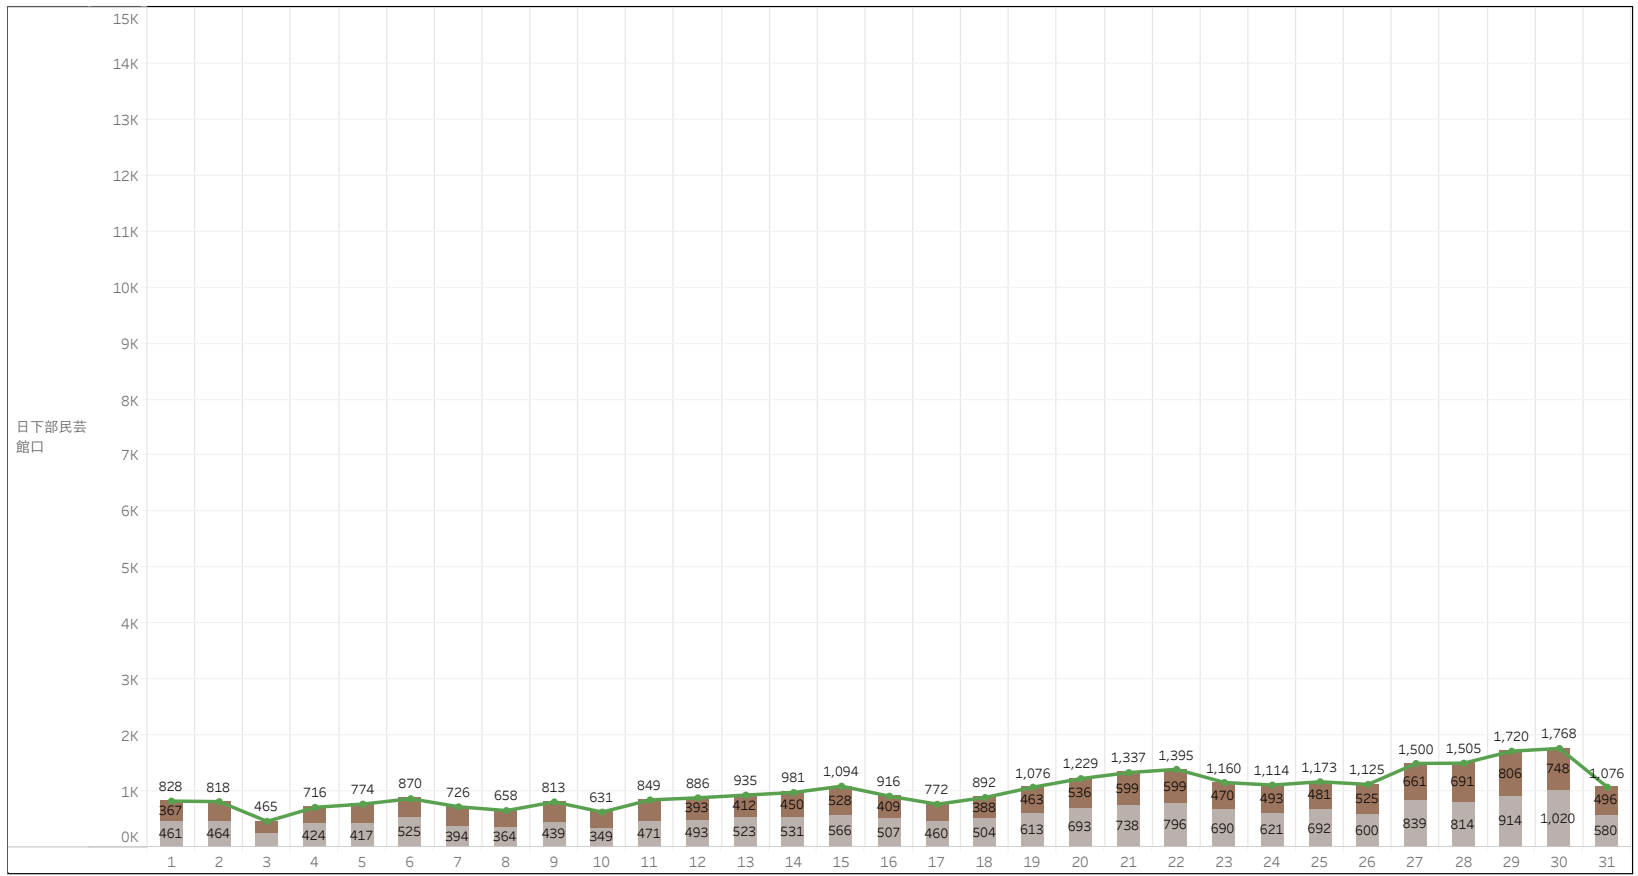

表示するエリア
駅前観光案内所

進行方向
すべて

進行方向
■ 駅前 西方向
■ 駅前 東方向

2026年3月の集計

日付	1	2	3	4	5	6	7	8	9	10	11	12	13	14	15	16	17	18	19	20	21	22	23	24	25	26	27	28	29	30	31	
最高気温/ 最低気温 (°C)	14 0	14 0	9 4	8 0	8 0	13 -2	7 -1	3 -3	9 -4	4 -3	10 -5	8 -3	5 0	10 0	10 -1	11 0	15 -3	12 -2	12 4	14 1	12 -2	16 -4	16 2	16 0	13 2	15 5	19 2	19 1	21 5	20 8	16 9	
天気/降水量(mm)	☀	☀	☂	☀	☀	☂	☂	☀	☀	☀	☀	☀	☀	☀	☀	☀	☀	☀	☀	☀	☀	☀	☀	☀	☀	☂	☂	☀	☀	☀	☀	☂
	0	0	27	0	0	4	3	1	0	1	0	0	0	0	0	0	0	10	9	0	0	0	0	0	0	12	2	0	1	0	0	20

表示するエリア
古い町並

進行方向
すべて

進行方向

- 古い町並 南方向
- 古い町並 北方向

2026年3月の集計

日付	1日	2月	3火	4水	5木	6金	7土	8日	9月	10火	11水	12木	13金	14土	15日	16月	17火	18水	19木	20金	21土	22日	23月	24火	25水	26木	27金	28土	29日	30月	31火
最高気温/ 最低気温 (°C)	14 0	14 0	9 4	8 0	8 0	13 -2	7 -1	3 -3	9 -4	4 -3	10 -5	8 -3	5 0	10 0	10 -1	11 0	15 -3	12 -2	12 4	14 1	12 -2	16 -4	16 2	16 0	13 2	15 5	19 2	19 1	21 5	20 8	16 9
天気/降水量(mm)	☀	☀	☂	☀	☀	☂	☂	☀	☀	☀	☀	☀	☀	☀	☀	☀	☀	☂	☂	☀	☀	☀	☀	☀	☂	☂	☀	☀	☀	☀	☂
	0	0	27	0	0	4	3	1	0	1	0	0	0	0	0	0	0	10	9	0	0	0	0	0	12	2	0	1	0	0	20

表示するエリア
行神橋 (大政前)

進行方向
すべて

進行方向
■ 行神橋 西方向
■ 行神橋 東方向

2026年3月の集計

日付	1	2	3	4	5	6	7	8	9	10	11	12	13	14	15	16	17	18	19	20	21	22	23	24	25	26	27	28	29	30	31
最高気温/ 最低気温 (°C)	14 0	14 0	9 4	8 0	8 0	13 -2	7 -1	3 -3	9 -4	4 -3	10 -5	8 -3	5 0	10 0	10 -1	11 0	15 -3	12 -2	12 4	14 1	12 -2	16 -4	16 2	16 0	13 2	15 5	19 2	19 1	21 5	20 8	16 9
天気/降水量(mm)	☀	☀	☂	☀	☀	☂	☂	☀	☀	☀	☀	☀	☀	☀	☀	☀	☀	☂	☂	☀	☀	☀	☀	☀	☂	☂	☀	☀	☀	☀	☂
	0	0	27	0	0	4	3	1	0	1	0	0	0	0	0	0	10	9	0	0	0	0	0	0	12	2	0	1	0	0	20