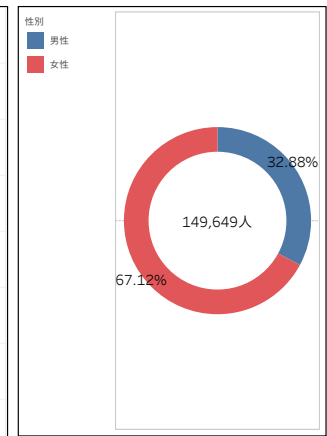

2026年3月の集計

日付	1	2	3	4	5	6	7	8	9	10	11	12	13	14	15	16	17	18	19	20	21	22	23	24	25	26	27	28	29	30	31
最高気温/ 最低気温 (°C)	14 0	14 0	9 4	8 0	8 0	13 -2	7 -1	3 -3	9 -4	4 -3	10 -5	8 -3	5 0	10 0	10 -1	11 0	15 -3	12 -2	12 4	14 1	12 -2	16 -4	16 2	16 0	13 2	15 5	19 2	19 1	21 5	20 8	16 9
天気/降水量(mm)	☀	☀	☂	☀	☀	☂	☂	☁	☀	☁	☀	☀	☀	☀	☀	☀	☀	☂	☂	☀	☀	☀	☀	☀	☂	☂	☀	☁	☀	☀	☂
	0	0	27	0	0	4	3	1	0	1	0	0	0	0	0	0	0	10	9	0	0	0	0	0	12	2	0	1	0	0	20

表示するエリア
駅前観光案内所

進行方向
すべて

進行方向
■ 駅前 西方向
■ 駅前 東方向

2026年3月の集計

日付	1	2	3	4	5	6	7	8	9	10	11	12	13	14	15	16	17	18	19	20	21	22	23	24	25	26	27	28	29	30	31	
最高気温/ 最低気温 (°C)	14 0	14 0	9 4	8 0	8 0	13 -2	7 -1	3 -3	9 -4	4 -3	10 -5	8 -3	5 0	10 0	10 -1	11 0	15 -3	12 -2	12 4	14 1	12 -2	16 -4	16 2	16 0	13 2	15 5	19 2	19 1	21 5	20 8	16 9	
天気/降水量(mm)	☀	☀	☂	☀	☀	☂	☂	☀	☀	☀	☀	☀	☀	☀	☀	☀	☀	☀	☀	☀	☀	☀	☀	☀	☀	☂	☂	☀	☀	☀	☀	☂
	0	0	27	0	0	4	3	1	0	1	0	0	0	0	0	0	0	10	9	0	0	0	0	0	0	12	2	0	1	0	0	20