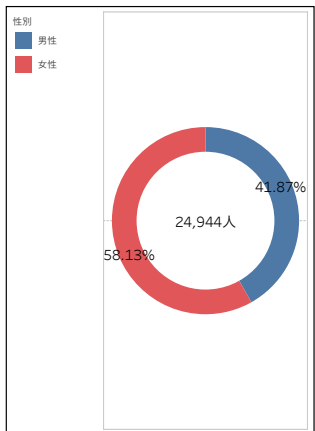

表示するエリア
駅前観光案内所

進行方向
すべて

進行方向
■ 駅前 西方向
■ 駅前 東方向

2026年3月の集計

日付	1	2	3	4	5	6	7	8	9	10	11	12	13	14	15	16	17	18	19	20	21	22	23	24	25	26	27	28	29	30	31	
最高気温/ 最低気温 (°C)	14 0	14 0	9 4	8 0	8 0	13 -2	7 -1	3 -3	9 -4	4 -3	10 -5	8 -3	5 0	10 0	10 -1	11 0	15 -3	12 -2	12 4	14 1	12 -2	16 -4	16 2	16 0	13 2	15 5	19 2	19 1	21 5	20 8	16 9	
天気/降水量(mm)	☀	☀	☂	☀	☀	☂	☂	☀	☀	☀	☀	☀	☀	☀	☀	☀	☀	☀	☀	☀	☀	☀	☀	☀	☀	☂	☂	☀	☀	☀	☀	☂
	0	0	27	0	0	4	3	1	0	1	0	0	0	0	0	0	0	10	9	0	0	0	0	0	0	12	2	0	1	0	0	20

表示するエリア
古い町並

進行方向
すべて

進行方向

- 古い町並 南方向
- 古い町並 北方向

2026年3月の集計

日付	1日	2月	3火	4水	5木	6金	7土	8日	9月	10火	11水	12木	13金	14土	15日	16月	17火	18水	19木	20金	21土	22日	23月	24火	25水	26木	27金	28土	29日	30月	31火
最高気温/ 最低気温 (°C)	14 0	14 0	9 4	8 0	8 0	13 -2	7 -1	3 -3	9 -4	4 -3	10 -5	8 -3	5 0	10 0	10 -1	11 0	15 -3	12 -2	12 4	14 1	12 -2	16 -4	16 2	16 0	13 2	15 5	19 2	19 1	21 5	20 8	16 9
天気/降水量(mm)	☀	☀	☂	☀	☀	☂	☂	☀	☀	☀	☀	☀	☀	☀	☀	☀	☀	☂	☂	☀	☀	☀	☀	☀	☂	☂	☀	☀	☀	☀	☂
	0	0	27	0	0	4	3	1	0	1	0	0	0	0	0	0	0	10	9	0	0	0	0	0	12	2	0	1	0	0	20

表示するエリア
行神橋 (大政前)

進行方向
すべて

進行方向
■ 行神橋 西方向
■ 行神橋 東方向

2026年3月の集計

日付	1	2	3	4	5	6	7	8	9	10	11	12	13	14	15	16	17	18	19	20	21	22	23	24	25	26	27	28	29	30	31
最高気温/ 最低気温 (°C)	14 0	14 0	9 4	8 0	8 0	13 -2	7 -1	3 -3	9 -4	4 -3	10 -5	8 -3	5 0	10 0	10 -1	11 0	15 -3	12 -2	12 4	14 1	12 -2	16 -4	16 2	16 0	13 2	15 5	19 2	19 1	21 5	20 8	16 9
天気/降水量(mm)	☀	☀	☂	☀	☀	☂	☂	☀	☀	☀	☀	☀	☀	☀	☀	☀	☀	☂	☂	☀	☀	☀	☀	☀	☂	☂	☀	☀	☀	☀	☂
	0	0	27	0	0	4	3	1	0	1	0	0	0	0	0	0	10	9	0	0	0	0	0	0	12	2	0	1	0	0	20