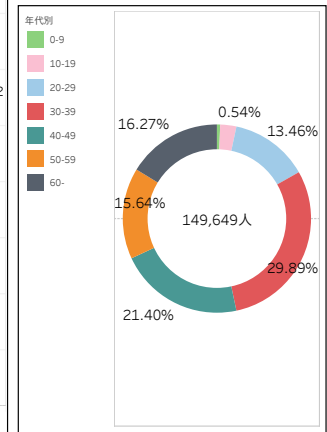

2026年3月の集計

日付	1	2	3	4	5	6	7	8	9	10	11	12	13	14	15	16	17	18	19	20	21	22	23	24	25	26	27	28	29	30	31
最高気温/ 最低気温 (°C)	14 0	14 0	9 4	8 0	8 0	13 -2	7 -1	3 -3	9 -4	4 -3	10 -5	8 -3	5 0	10 0	10 -1	11 0	15 -3	12 -2	12 4	14 1	12 -2	16 -4	16 2	16 0	13 2	15 5	19 2	19 1	21 5	20 8	16 9
天気/降水量(mm)	☀	☀	☂	☀	☀	☂	☂	☁	☀	☁	☀	☀	☀	☀	☀	☀	☀	☂	☂	☀	☀	☀	☀	☀	☂	☂	☀	☁	☀	☀	☂
	0	0	27	0	0	4	3	1	0	1	0	0	0	0	0	0	0	10	9	0	0	0	0	0	12	2	0	1	0	0	20

表示するエリア
駅前観光案内所

進行方向
すべて

進行方向
■ 駅前 西方向
■ 駅前 東方向

2026年3月の集計

日付	1	2	3	4	5	6	7	8	9	10	11	12	13	14	15	16	17	18	19	20	21	22	23	24	25	26	27	28	29	30	31	
最高気温/ 最低気温 (°C)	14 0	14 0	9 4	8 0	8 0	13 -2	7 -1	3 -3	9 -4	4 -3	10 -5	8 -3	5 0	10 0	10 -1	11 0	15 -3	12 -2	12 4	14 1	12 -2	16 -4	16 2	16 0	13 2	15 5	19 2	19 1	21 5	20 8	16 9	
天気/降水量(mm)	☀	☀	☂	☀	☀	☂	☂	☀	☀	☀	☀	☀	☀	☀	☀	☀	☀	☀	☀	☀	☀	☀	☀	☀	☀	☂	☂	☀	☀	☀	☀	☂
	0	0	27	0	0	4	3	1	0	1	0	0	0	0	0	0	0	10	9	0	0	0	0	0	0	12	2	0	1	0	0	20