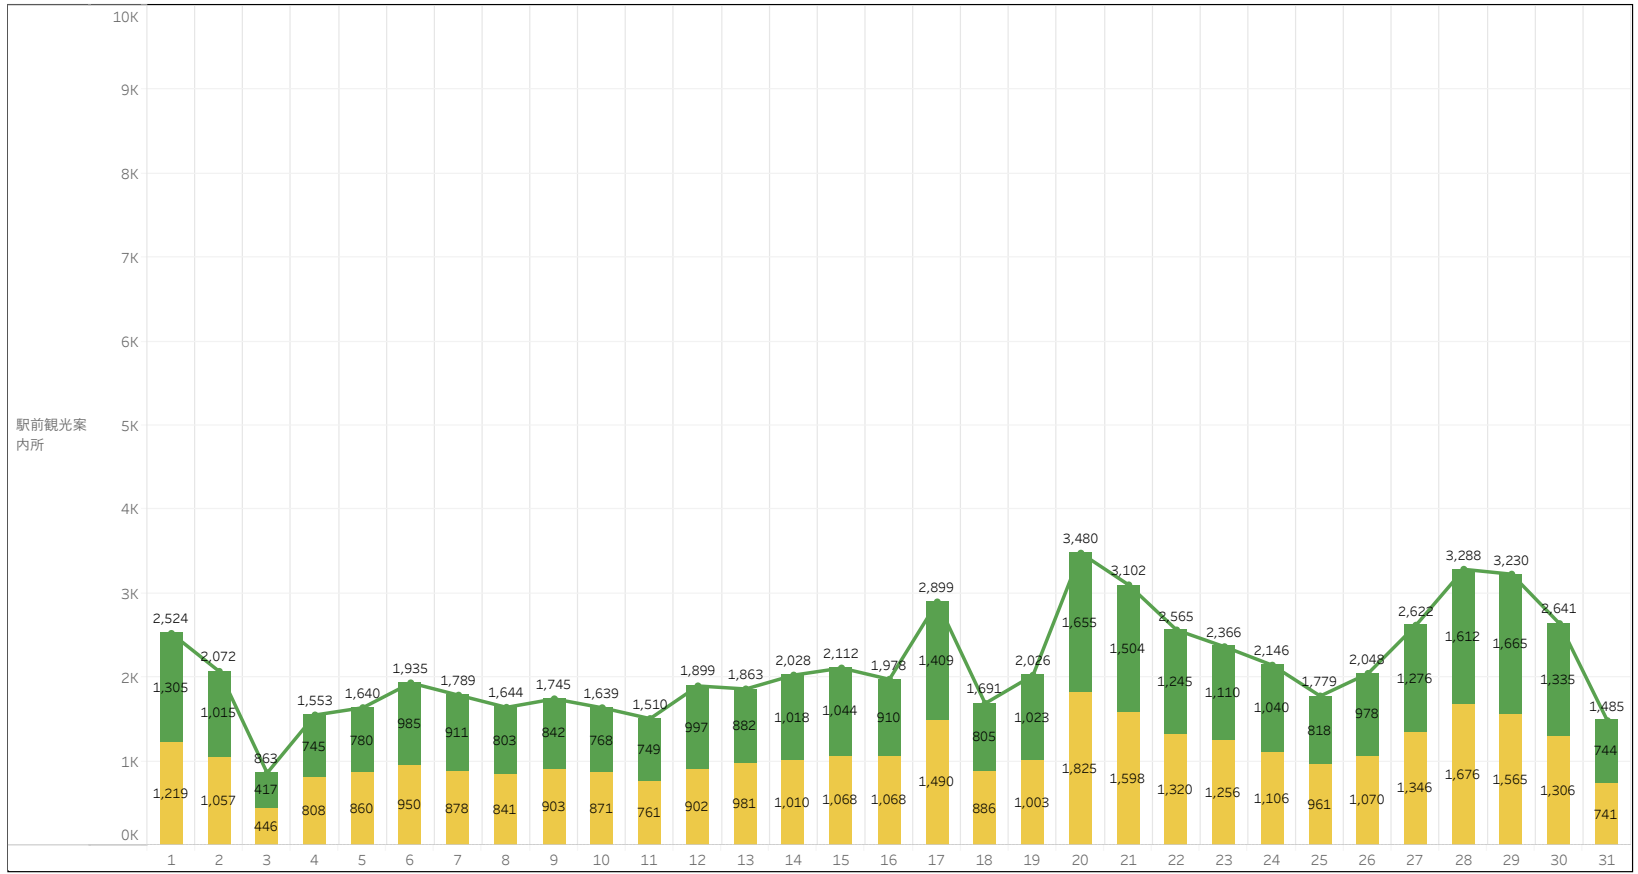

2026年3月の集計

日付	1	2	3	4	5	6	7	8	9	10	11	12	13	14	15	16	17	18	19	20	21	22	23	24	25	26	27	28	29	30	31
最高気温/ 最低気温 (°C)	14 0	14 0	9 4	8 0	8 0	13 -2	7 -1	3 -3	9 -4	4 -3	10 -5	8 -3	5 0	10 0	10 -1	11 0	15 -3	12 -2	12 4	14 1	12 -2	16 -4	16 2	16 0	13 2	15 5	19 2	19 1	21 5	20 8	16 9
天気/降水量(mm)	☀	☀	☂	☀	☀	☂	☂	☁	☀	☁	☀	☀	☀	☀	☀	☀	☀	☂	☂	☀	☀	☀	☀	☀	☂	☂	☀	☁	☀	☀	☂
	0	0	27	0	0	4	3	1	0	1	0	0	0	0	0	0	0	10	9	0	0	0	0	0	12	2	0	1	0	0	20

表示するエリア
駅前観光案内所

進行方向
すべて

進行方向
■ 駅前 西方向
■ 駅前 東方向

2026年3月の集計

日付	1	2	3	4	5	6	7	8	9	10	11	12	13	14	15	16	17	18	19	20	21	22	23	24	25	26	27	28	29	30	31	
最高気温/ 最低気温 (°C)	14 0	14 0	9 4	8 0	8 0	13 -2	7 -1	3 -3	9 -4	4 -3	10 -5	8 -3	5 0	10 0	10 -1	11 0	15 -3	12 -2	12 4	14 1	12 -2	16 -4	16 2	16 0	13 2	15 5	19 2	19 1	21 5	20 8	16 9	
天気/降水量(mm)	☀	☀	☂	☀	☀	☂	☂	☀	☀	☀	☀	☀	☀	☀	☀	☀	☀	☀	☀	☀	☀	☀	☀	☀	☀	☂	☂	☀	☀	☀	☀	☂
	0	0	27	0	0	4	3	1	0	1	0	0	0	0	0	0	0	10	9	0	0	0	0	0	0	12	2	0	1	0	0	20

表示するエリア
古い町並

進行方向
すべて

進行方向

- 古い町並 南方向
- 古い町並 北方向

2026年3月の集計

日付	1日	2月	3火	4水	5木	6金	7土	8日	9月	10火	11水	12木	13金	14土	15日	16月	17火	18水	19木	20金	21土	22日	23月	24火	25水	26木	27金	28土	29日	30月	31火
最高気温/ 最低気温 (°C)	14 0	14 0	9 4	8 0	8 0	13 -2	7 -1	3 -3	9 -4	4 -3	10 -5	8 -3	5 0	10 0	10 -1	11 0	15 -3	12 -2	12 4	14 1	12 -2	16 -4	16 2	16 0	13 2	15 5	19 2	19 1	21 5	20 8	16 9
天気/降水量(mm)	☀	☀	☂	☀	☀	☂	☂	☀	☀	☀	☀	☀	☀	☀	☀	☀	☀	☂	☂	☀	☀	☀	☀	☀	☂	☂	☀	☀	☀	☀	☂
	0	0	27	0	0	4	3	1	0	1	0	0	0	0	0	0	0	10	9	0	0	0	0	0	12	2	0	1	0	0	20

表示するエリア
行神橋 (大政前)

進行方向
すべて

進行方向
■ 行神橋 西方向
■ 行神橋 東方向

2026年3月の集計

日付	1	2	3	4	5	6	7	8	9	10	11	12	13	14	15	16	17	18	19	20	21	22	23	24	25	26	27	28	29	30	31
最高気温/ 最低気温 (°C)	14 0	14 0	9 4	8 0	8 0	13 -2	7 -1	3 -3	9 -4	4 -3	10 -5	8 -3	5 0	10 0	10 -1	11 0	15 -3	12 -2	12 4	14 1	12 -2	16 -4	16 2	16 0	13 2	15 5	19 2	19 1	21 5	20 8	16 9
天気/降水量(mm)	☀	☀	☂	☀	☀	☂	☂	☀	☀	☀	☀	☀	☀	☀	☀	☀	☀	☂	☂	☀	☀	☀	☀	☀	☂	☂	☀	☀	☀	☀	☂
	0	0	27	0	0	4	3	1	0	1	0	0	0	0	0	0	10	9	0	0	0	0	0	0	12	2	0	1	0	0	20