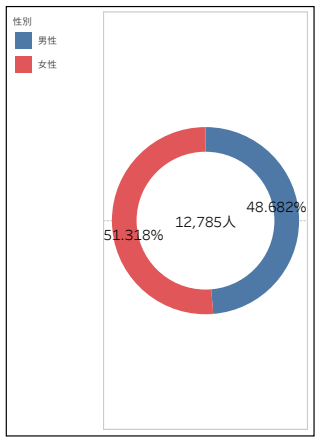

表示するエリア
駅前観光案内所

進行方向
すべて

進行方向
■ 駅前 西方向
■ 駅前 東方向

2026年3月の集計

日付	1	2	3	4	5	6	7	8	9	10	11	12	13	14	15	16	17	18	19	20	21	22	23	24	25	26	27	28	29	30	31	
最高気温/ 最低気温 (°C)	14 0	14 0	9 4	8 0	8 0	13 -2	7 -1	3 -3	9 -4	4 -3	10 -5	8 -3	5 0	10 0	10 -1	11 0	15 -3	12 -2	12 4	14 1	12 -2	16 -4	16 2	16 0	13 2	15 5	19 2	19 1	21 5	20 8	16 9	
天気/降水量(mm)	☀	☀	☂	☀	☀	☂	☂	☀	☀	☀	☀	☀	☀	☀	☀	☀	☀	☀	☀	☀	☀	☀	☀	☀	☀	☂	☂	☀	☀	☀	☀	☂
	0	0	27	0	0	4	3	1	0	1	0	0	0	0	0	0	0	10	9	0	0	0	0	0	0	12	2	0	1	0	0	20

表示するエリア
古い町並

進行方向
すべて

進行方向

- 古い町並 南方向
- 古い町並 北方向

2026年3月の集計

日付	1日	2月	3火	4水	5木	6金	7土	8日	9月	10火	11水	12木	13金	14土	15日	16月	17火	18水	19木	20金	21土	22日	23月	24火	25水	26木	27金	28土	29日	30月	31火
最高気温/ 最低気温 (°C)	14 0	14 0	9 4	8 0	8 0	13 -2	7 -1	3 -3	9 -4	4 -3	10 -5	8 -3	5 0	10 0	10 -1	11 0	15 -3	12 -2	12 4	14 1	12 -2	16 -4	16 2	16 0	13 2	15 5	19 2	19 1	21 5	20 8	16 9
天気/降水量(mm)	☀	☀	☂	☀	☀	☂	☂	☀	☀	☀	☀	☀	☀	☀	☀	☀	☀	☂	☂	☀	☀	☀	☀	☀	☂	☂	☀	☀	☀	☀	☂
	0	0	27	0	0	4	3	1	0	1	0	0	0	0	0	0	0	10	9	0	0	0	0	0	12	2	0	1	0	0	20

表示するエリア
行神橋 (大政前)

進行方向
すべて

進行方向
■ 行神橋 西方向
■ 行神橋 東方向

2026年3月の集計

日付	1	2	3	4	5	6	7	8	9	10	11	12	13	14	15	16	17	18	19	20	21	22	23	24	25	26	27	28	29	30	31
最高気温/ 最低気温 (°C)	14 0	14 0	9 4	8 0	8 0	13 -2	7 -1	3 -3	9 -4	4 -3	10 -5	8 -3	5 0	10 0	10 -1	11 0	15 -3	12 -2	12 4	14 1	12 -2	16 -4	16 2	16 0	13 2	15 5	19 2	19 1	21 5	20 8	16 9
天気/降水量(mm)	☀	☀	☂	☀	☀	☂	☂	☀	☀	☀	☀	☀	☀	☀	☀	☀	☀	☂	☂	☀	☀	☀	☀	☀	☂	☂	☀	☀	☀	☀	☂
	0	0	27	0	0	4	3	1	0	1	0	0	0	0	0	0	10	9	0	0	0	0	0	0	12	2	0	1	0	0	20