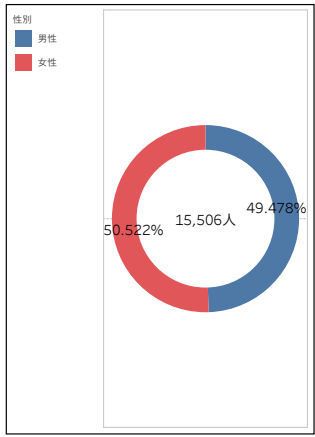

2026年3月の集計

日付	1	2	3	4	5	6	7	8	9	10	11	12	13	14	15	16	17	18	19	20	21	22	23	24	25	26	27	28	29	30	31
最高気温/ 最低気温 (°C)	14 0	14 0	9 4	8 0	8 0	13 -2	7 -1	3 -3	9 -4	4 -3	10 -5	8 -3	5 0	10 0	10 -1	11 0	15 -3	12 -2	12 4	14 1	12 -2	16 -4	16 2	16 0	13 2	15 5	19 2	19 1	21 5	20 8	16 9
天気/降水量(mm)	☀	☀	☂	☀	☀	☂	☂	☁	☀	☁	☀	☀	☀	☀	☀	☀	☀	☂	☂	☀	☀	☀	☀	☀	☂	☂	☀	☁	☀	☀	☂
	0	0	27	0	0	4	3	1	0	1	0	0	0	0	0	0	0	10	9	0	0	0	0	0	12	2	0	1	0	0	20

表示するエリア
駅前観光案内所

進行方向
すべて

進行方向
■ 駅前 西方向
■ 駅前 東方向

2026年3月の集計

日付	1	2	3	4	5	6	7	8	9	10	11	12	13	14	15	16	17	18	19	20	21	22	23	24	25	26	27	28	29	30	31	
最高気温/ 最低気温 (°C)	14 0	14 0	9 4	8 0	8 0	13 -2	7 -1	3 -3	9 -4	4 -3	10 -5	8 -3	5 0	10 0	10 -1	11 0	15 -3	12 -2	12 4	14 1	12 -2	16 -4	16 2	16 0	13 2	15 5	19 2	19 1	21 5	20 8	16 9	
天気/降水量(mm)	☀	☀	☂	☀	☀	☂	☂	☀	☀	☀	☀	☀	☀	☀	☀	☀	☀	☀	☀	☀	☀	☀	☀	☀	☀	☂	☂	☀	☀	☀	☀	☂
	0	0	27	0	0	4	3	1	0	1	0	0	0	0	0	0	0	10	9	0	0	0	0	0	0	12	2	0	1	0	0	20