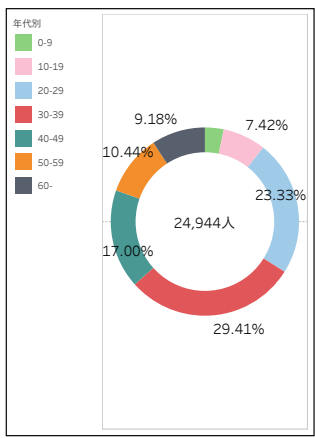

表示するエリア
駅前観光案内所

進行方向
すべて

進行方向
■ 駅前 西方向
■ 駅前 東方向

2026年3月の集計

日付	1	2	3	4	5	6	7	8	9	10	11	12	13	14	15	16	17	18	19	20	21	22	23	24	25	26	27	28	29	30	31	
最高気温/ 最低気温 (°C)	14 0	14 0	9 4	8 0	8 0	13 -2	7 -1	3 -3	9 -4	4 -3	10 -5	8 -3	5 0	10 0	10 -1	11 0	15 -3	12 -2	12 4	14 1	12 -2	16 -4	16 2	16 0	13 2	15 5	19 2	19 1	21 5	20 8	16 9	
天気/降水量(mm)	☀	☀	☂	☀	☀	☂	☂	☀	☀	☀	☀	☀	☀	☀	☀	☀	☀	☀	☀	☀	☀	☀	☀	☀	☀	☂	☂	☀	☀	☀	☀	☂
	0	0	27	0	0	4	3	1	0	1	0	0	0	0	0	0	0	10	9	0	0	0	0	0	0	12	2	0	1	0	0	20

表示するエリア
古い町並

進行方向
すべて

進行方向

- 古い町並 南方向
- 古い町並 北方向

2026年3月の集計

日付	1日	2月	3火	4水	5木	6金	7土	8日	9月	10火	11水	12木	13金	14土	15日	16月	17火	18水	19木	20金	21土	22日	23月	24火	25水	26木	27金	28土	29日	30月	31火
最高気温/ 最低気温 (°C)	14 0	14 0	9 4	8 0	8 0	13 -2	7 -1	3 -3	9 -4	4 -3	10 -5	8 -3	5 0	10 0	10 -1	11 0	15 -3	12 -2	12 4	14 1	12 -2	16 -4	16 2	16 0	13 2	15 5	19 2	19 1	21 5	20 8	16 9
天気/降水量(mm)	☀	☀	☂	☀	☀	☂	☂	☀	☀	☀	☀	☀	☀	☀	☀	☀	☀	☂	☂	☀	☀	☀	☀	☀	☂	☂	☀	☀	☀	☀	☂
	0	0	27	0	0	4	3	1	0	1	0	0	0	0	0	0	0	10	9	0	0	0	0	0	12	2	0	1	0	0	20