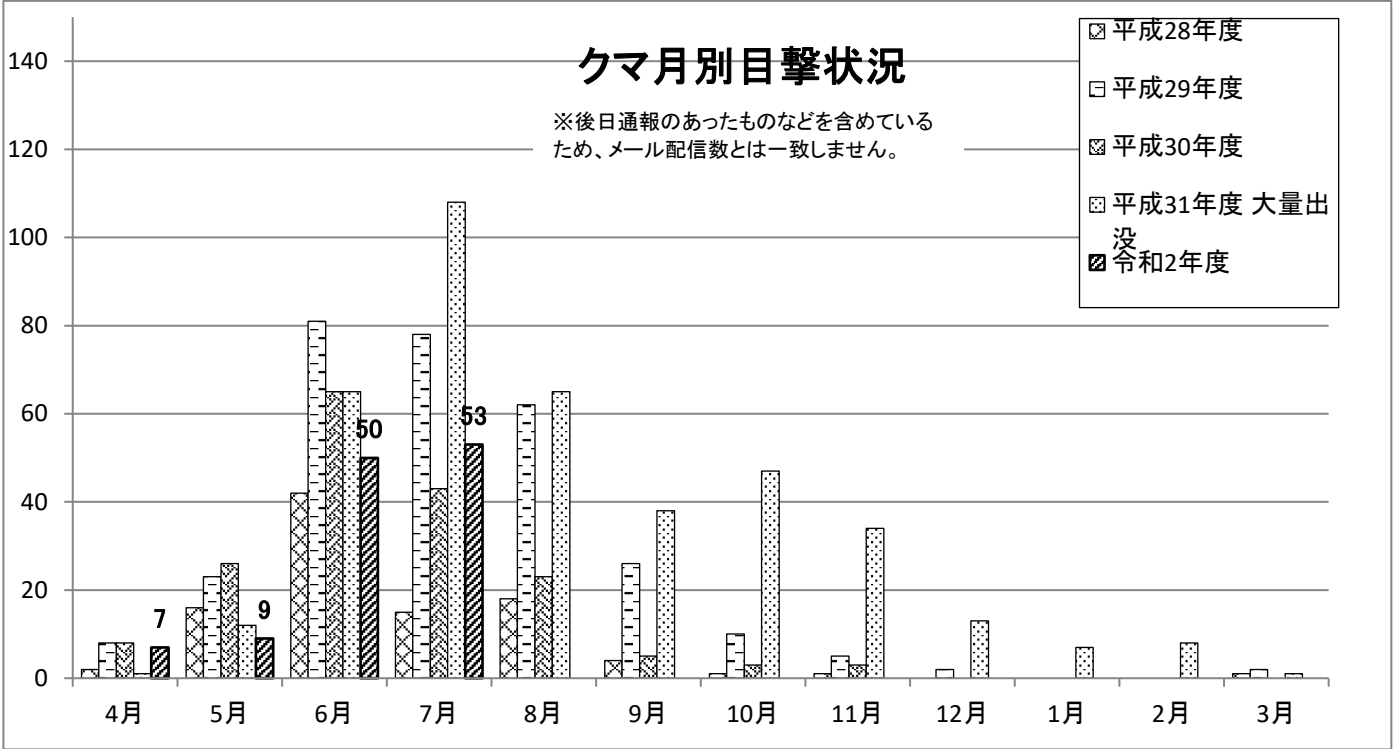

クマ月別目撃状況

※後日通報のあったものなどを含めているため、メール配信数とは一致しません。

月別目撃数

	平成22年度 大量出没	平成23年度	平成24年度	平成25年度	平成26年度 大量出没	平成27年度	平成28年度	平成29年度	平成30年度	平成31年度 大量出没	令和2年度	H27~H31 平均
4月	0	11	1	0	4	4	2	8	8	1	7	5
5月	2	4	18	14	3	17	16	23	26	12	9	19
6月	14	32	49	43	33	39	42	81	65	65	50	58
7月	26	28	69	37	27	77	15	78	43	108	53	64
8月	51	24	50	47	30	33	18	62	23	65		40
9月	47	1	27	15	105	11	4	26	5	38		17
10月	27	3	11	2	121	3	1	10	3	47		13
11月	26	3	5	3	141	4	1	5	3	34		9
12月	3	0	3	4	10	1	0	2	0	13		3
1月	0	0	0	0	0	0	0	0	0	7		1
2月	1	0	0	0	1	0	0	0	0	8		2
3月	0	0	0		0	1	1	2	0	1		1
計	197	106	233	165	475	190	100	297	176	399	119	232

地域別目撃状況

※後日通報のあったものなどを含めているため、メール配信数とは一致しません。