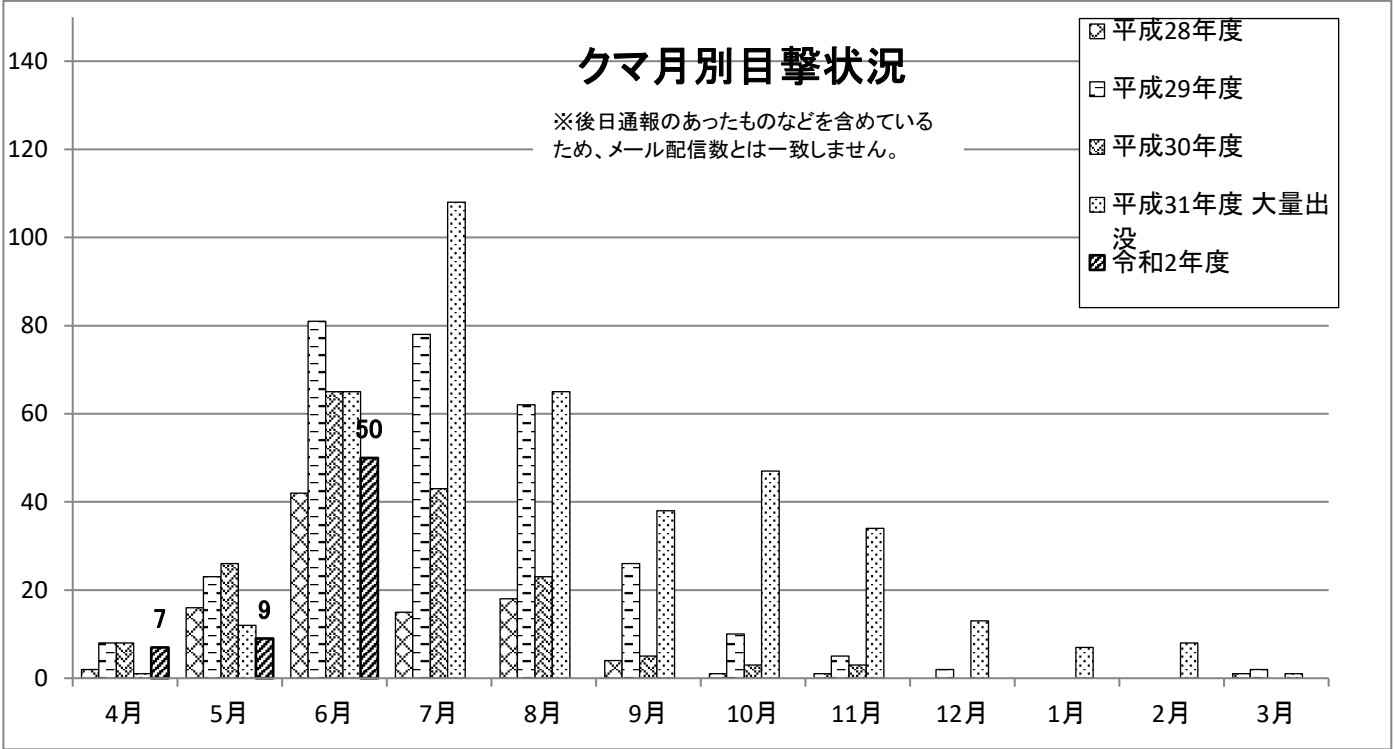

クマ月別目撃状況

※後日通報のあったものなどを含めているため、メール配信数とは一致しません。

月別目撃数

	平成22年度 大量出没	平成23年度	平成24年度	平成25年度	平成26年度 大量出没	平成27年度	平成28年度	平成29年度	平成30年度	平成31年度 大量出没	令和2年度	H27~H31 平均
4月	0	11	1	0	4	4	2	8	8	1	7	5
5月	2	4	18	14	3	17	16	23	26	12	9	19
6月	14	32	49	43	33	39	42	81	65	65	50	58
7月	26	28	69	37	27	77	15	78	43	108		64
8月	51	24	50	47	30	33	18	62	23	65		40
9月	47	1	27	15	105	11	4	26	5	38		17
10月	27	3	11	2	121	3	1	10	3	47		13
11月	26	3	5	3	141	4	1	5	3	34		9
12月	3	0	3	4	10	1	0	2	0	13		3
1月	0	0	0	0	0	0	0	0	0	7		1
2月	1	0	0	0	1	0	0	0	0	8		2
3月	0	0	0		0	1	1	2	0	1		1
計	197	106	233	165	475	190	100	297	176	399	66	232

地域別目撃状況

※後日通報のあったものなどを含めているため、メール配信数とは一致しません。