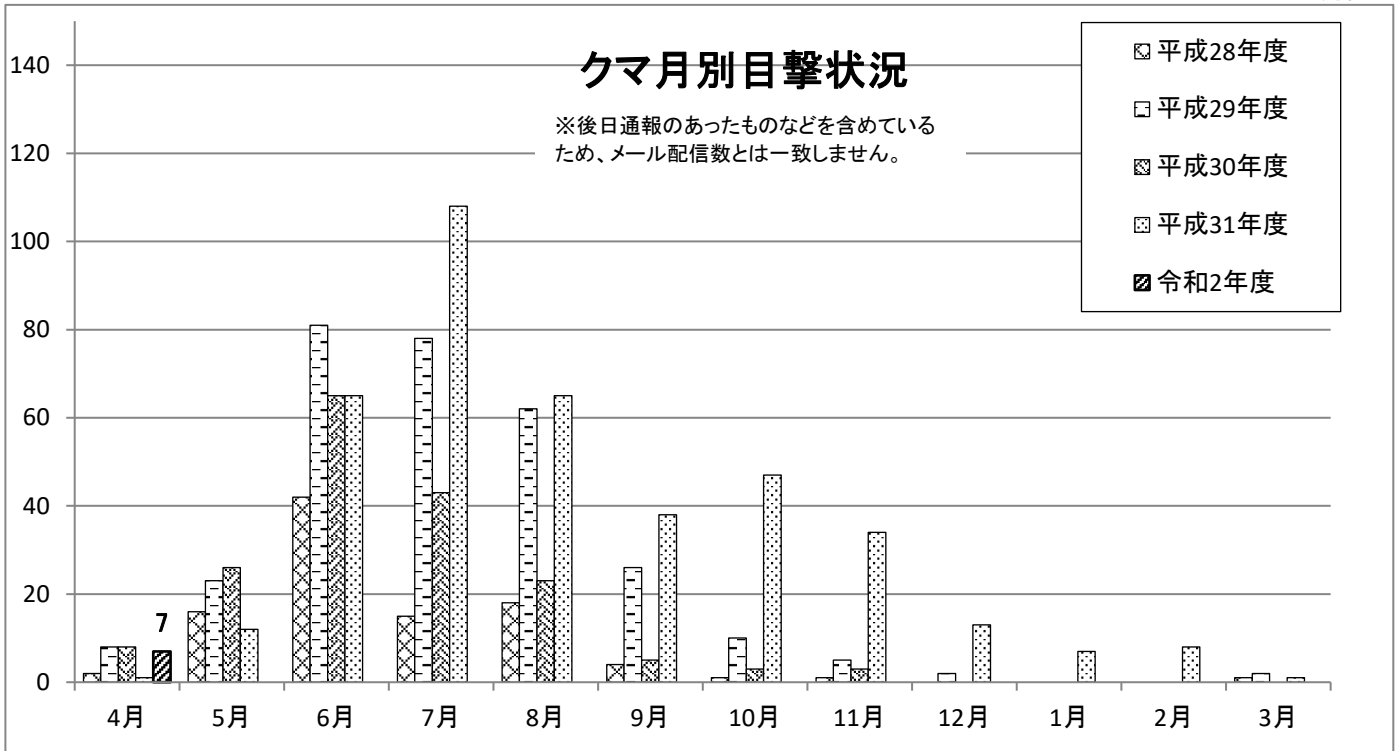

## クマ月別目撃状況

※後日通報のあったものなどを含めているため、メール配信数とは一致しません。

月別目撃数

	平成22年度 大量出没	平成23年度	平成24年度	平成25年度	平成26年度 大量出没	平成27年度	平成28年度	平成29年度	平成30年度	平成31年度	令和2年度	H27~H31 平均
4月	0	11	1	0	4	4	2	8	8	1	7	5
5月	2	4	18	14	3	17	16	23	26	12		19
6月	14	32	49	43	33	39	42	81	65	65		58
7月	26	28	69	37	27	77	15	78	43	108		64
8月	51	24	50	47	30	33	18	62	23	65		40
9月	47	1	27	15	105	11	4	26	5	38		17
10月	27	3	11	2	121	3	1	10	3	47		13
11月	26	3	5	3	141	4	1	5	3	34		9
12月	3	0	3	4	10	1	0	2	0	13		3
1月	0	0	0	0	0	0	0	0	0	7		1
2月	1	0	0	0	1	0	0	0	0	8		2
3月	0	0	0		0	1	1	2	0	1		1
計	197	106	233	165	475	190	100	297	176	399	7	232

## 地域別目撃状況

※後日通報のあったものなどを含めているため、メール配信数とは一致しません。