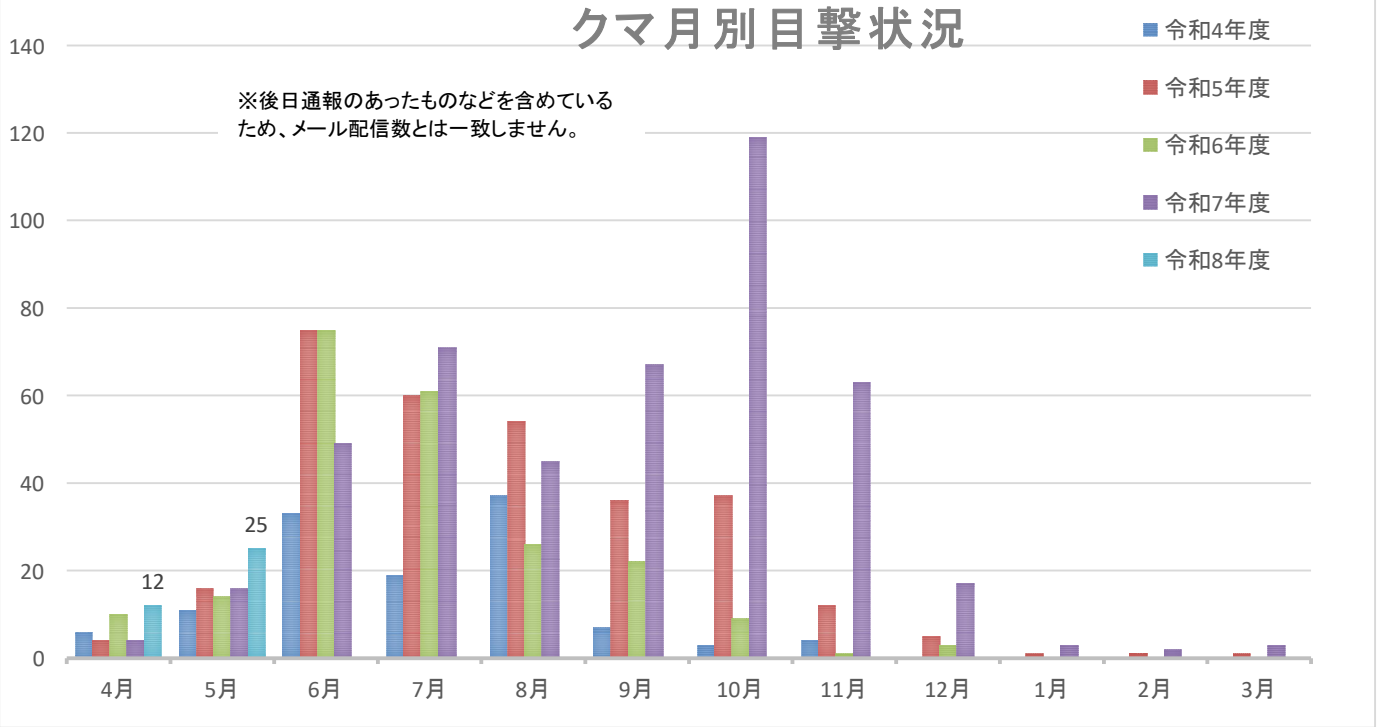

## クマ月別目撃状況

月別目撃数

	平成28年度	平成29年度	平成30年度	平成31年度	令和2年度	令和3年度	令和4年度	令和5年度	令和6年度	令和7年度	令和8年度	R3~R7 5年平均
				大量出没								
4月	2	8	8	1	7	1	6	4	10	4	12	5
5月	16	23	26	12	9	13	11	16	14	16	25	14
6月	42	81	65	65	50	33	33	75	75	49		53
7月	15	78	43	108	67	39	19	60	61	71		50
8月	18	62	23	65	72	44	37	54	26	45		41
9月	4	26	5	38	47	23	7	36	22	67		31
10月	1	10	3	47	10	7	3	37	9	119		35
11月	1	5	3	34	12	0	4	12	1	63		16
12月	0	2	0	13	0	0	0	5	3	17		5
1月	0	0	0	7	0	1	0	1	0	3		1
2月	0	0	0	8	0	0	0	1	0	2		1
3月	1	2	0	1	0	0	0	1	0	3		1
計	100	297	176	399	274	161	120	302	221	459	37	216

## 地域別目撃状況