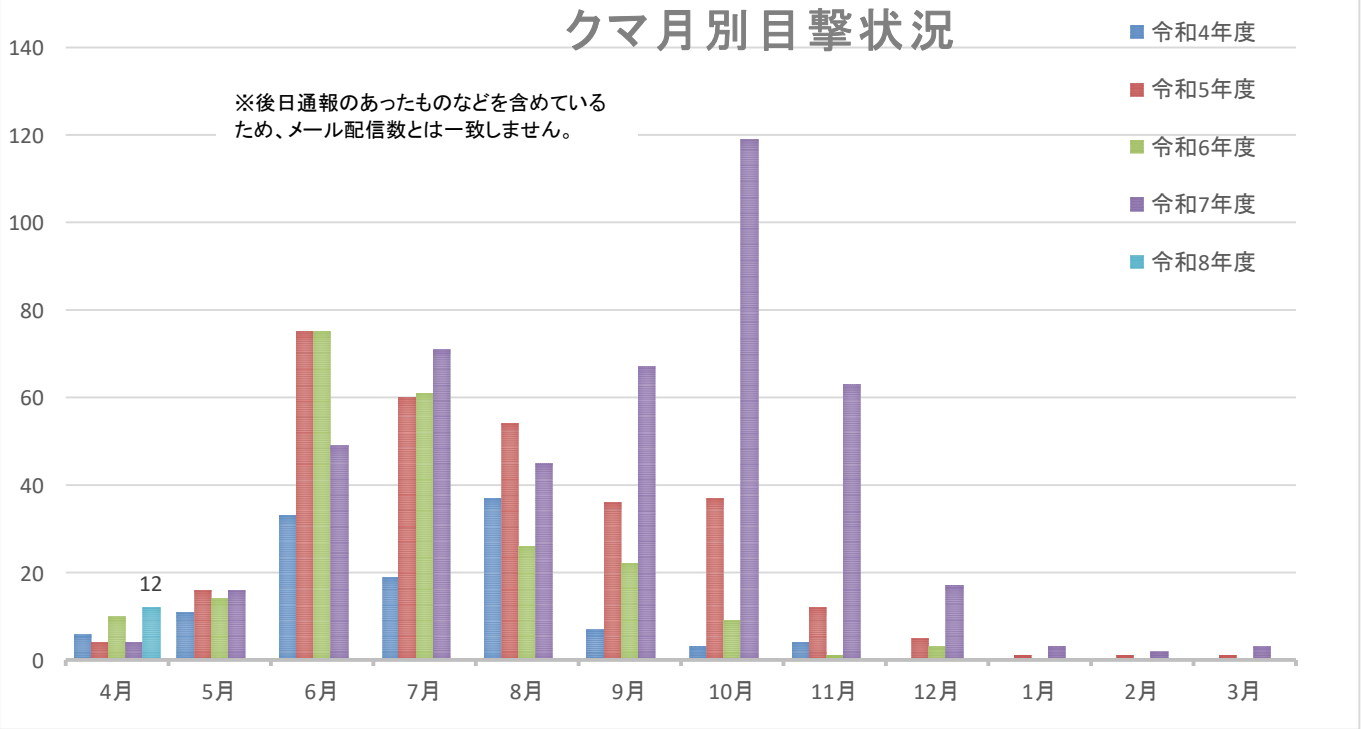

クマ月別目撃状況

月別目撃数

| | 平成28年度 | 平成29年度 | 平成30年度 | 平成31年度 | 令和2年度 | 令和3年度 | 令和4年度 | 令和5年度 | 令和6年度 | 令和7年度 | 令和8年度 | R3~R7 5年平均 |
|-----|--------|--------|--------|--------|-------|-------|-------|-------|-------|-------|-------|---------------|
| | | | | 大量出没 | | | | | | | | |
| 4月 | 2 | 8 | 8 | 1 | 7 | 1 | 6 | 4 | 10 | 4 | 12 | 5 |
| 5月 | 16 | 23 | 26 | 12 | 9 | 13 | 11 | 16 | 14 | 16 | 16 | 14 |
| 6月 | 42 | 81 | 65 | 65 | 50 | 33 | 33 | 75 | 75 | 49 | | 53 |
| 7月 | 15 | 78 | 43 | 108 | 67 | 39 | 19 | 60 | 61 | 71 | | 50 |
| 8月 | 18 | 62 | 23 | 65 | 72 | 44 | 37 | 54 | 26 | 45 | | 41 |
| 9月 | 4 | 26 | 5 | 38 | 47 | 23 | 7 | 36 | 22 | 67 | | 31 |
| 10月 | 1 | 10 | 3 | 47 | 10 | 7 | 3 | 37 | 9 | 119 | | 35 |
| 11月 | 1 | 5 | 3 | 34 | 12 | 0 | 4 | 12 | 1 | 63 | | 16 |
| 12月 | 0 | 2 | 0 | 13 | 0 | 0 | 0 | 5 | 3 | 17 | | 5 |
| 1月 | 0 | 0 | 0 | 7 | 0 | 1 | 0 | 1 | 0 | 3 | | 1 |
| 2月 | 0 | 0 | 0 | 8 | 0 | 0 | 0 | 1 | 0 | 2 | | 1 |
| 3月 | 1 | 2 | 0 | 1 | 0 | 0 | 0 | 1 | 0 | 3 | | 1 |
| 計 | 100 | 297 | 176 | 399 | 274 | 161 | 120 | 302 | 221 | 459 | 12 | 216 |

地域別目撃状況