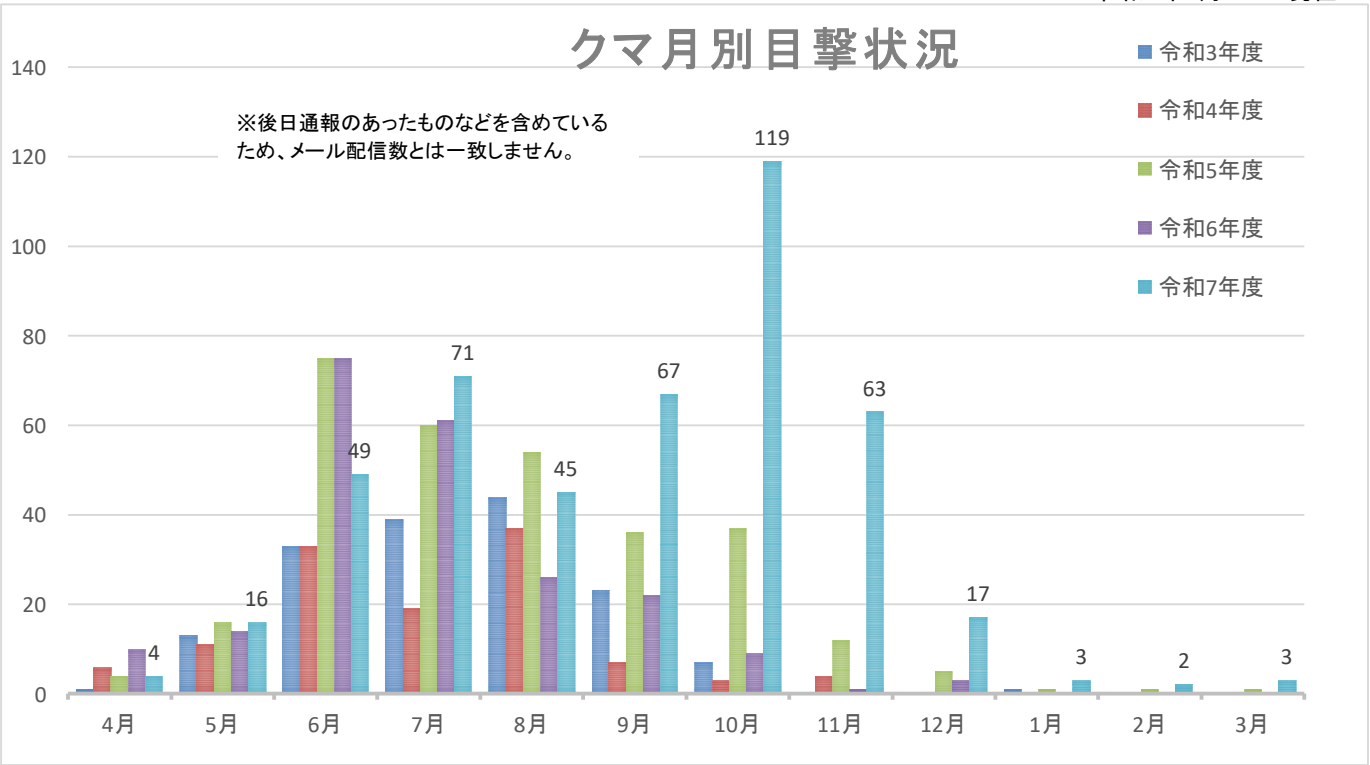

## クマ月別目撃状況

月別目撃数

	平成27年度	平成28年度	平成29年度	平成30年度	平成31年度 大量出沒	令和2年度	令和3年度	令和4年度	令和5年度	令和6年度	令和7年度	R2~R6 5年平均
4月	4	2	8	8	1	7	1	6	4	10	4	5
5月	17	16	23	26	12	9	13	11	16	14	16	14
6月	39	42	81	65	65	50	33	33	75	75	49	53
7月	77	15	78	43	108	67	39	19	60	61	71	50
8月	33	18	62	23	65	72	44	37	54	26	45	41
9月	11	4	26	5	38	47	23	7	36	22	67	31
10月	3	1	10	3	47	10	7	3	37	9	119	35
11月	4	1	5	3	34	12	0	4	12	1	63	16
12月	1	0	2	0	13	0	0	0	5	3	17	5
1月	0	0	0	0	7	0	1	0	1	0	3	1
2月	0	0	0	0	8	0	0	0	1	0	2	1
3月	1	1	2	0	1	0	0	0	1	0	3	1
計	190	100	297	176	399	274	161	120	302	221	459	216

## 地域別目撃状況