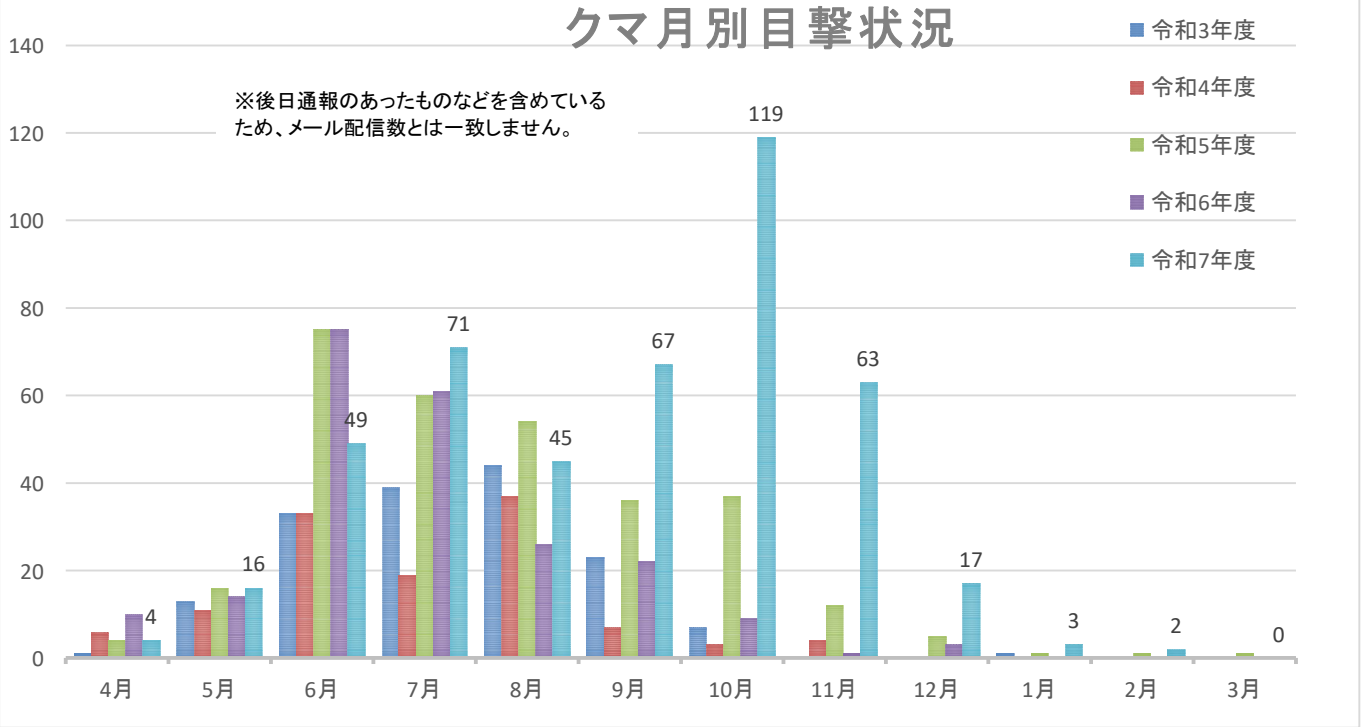

クマ月別目撃状況

月別目撃数

	平成27年度	平成28年度	平成29年度	平成30年度	平成31年度 大量出沒	令和2年度	令和3年度	令和4年度	令和5年度	令和6年度	令和7年度	R2~R6 5年平均
4月	4	2	8	8	1	7	1	6	4	10	4	5
5月	17	16	23	26	12	9	13	11	16	14	16	14
6月	39	42	81	65	65	50	33	33	75	75	49	53
7月	77	15	78	43	108	67	39	19	60	61	71	50
8月	33	18	62	23	65	72	44	37	54	26	45	41
9月	11	4	26	5	38	47	23	7	36	22	67	31
10月	3	1	10	3	47	10	7	3	37	9	119	35
11月	4	1	5	3	34	12	0	4	12	1	63	16
12月	1	0	2	0	13	0	0	0	5	3	17	5
1月	0	0	0	0	7	0	1	0	1	0	3	1
2月	0	0	0	0	8	0	0	0	1	0	2	1
3月	1	1	2	0	1	0	0	0	1	0	0	0
計	190	100	297	176	399	274	161	120	302	221	456	216

地域別目撃状況