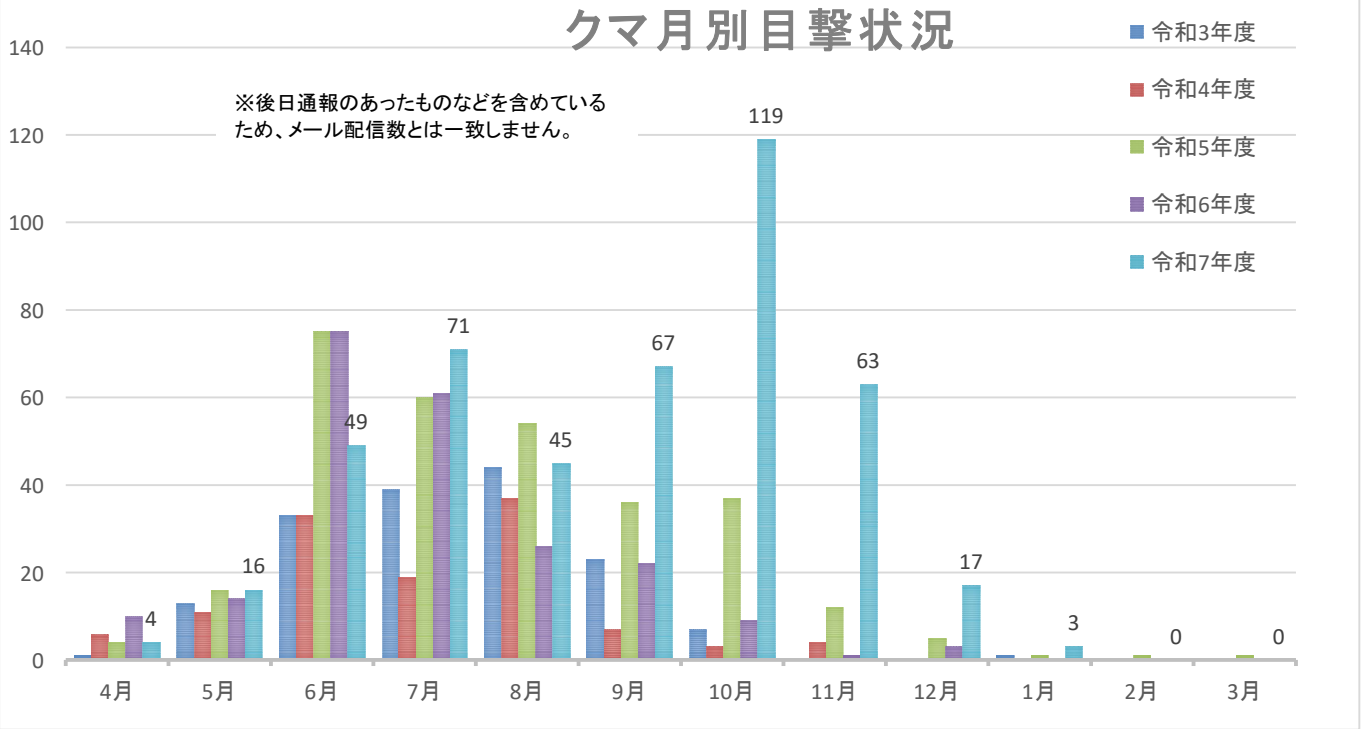

## クマ月別目撃状況

月別目撃数

	平成27年度	平成28年度	平成29年度	平成30年度	平成31年度 大量出沒	令和2年度	令和3年度	令和4年度	令和5年度	令和6年度	令和7年度	R2~R6 5年平均
4月	4	2	8	8	1	7	1	6	4	10	4	5
5月	17	16	23	26	12	9	13	11	16	14	16	14
6月	39	42	81	65	65	50	33	33	75	75	49	53
7月	77	15	78	43	108	67	39	19	60	61	71	50
8月	33	18	62	23	65	72	44	37	54	26	45	41
9月	11	4	26	5	38	47	23	7	36	22	67	31
10月	3	1	10	3	47	10	7	3	37	9	119	35
11月	4	1	5	3	34	12	0	4	12	1	63	16
12月	1	0	2	0	13	0	0	0	5	3	17	5
1月	0	0	0	0	7	0	1	0	1	0	3	1
2月	0	0	0	0	8	0	0	0	1	0	0	0
3月	1	1	2	0	1	0	0	0	1	0	0	0
計	190	100	297	176	399	274	161	120	302	221	454	216

## 地域別目撃状況