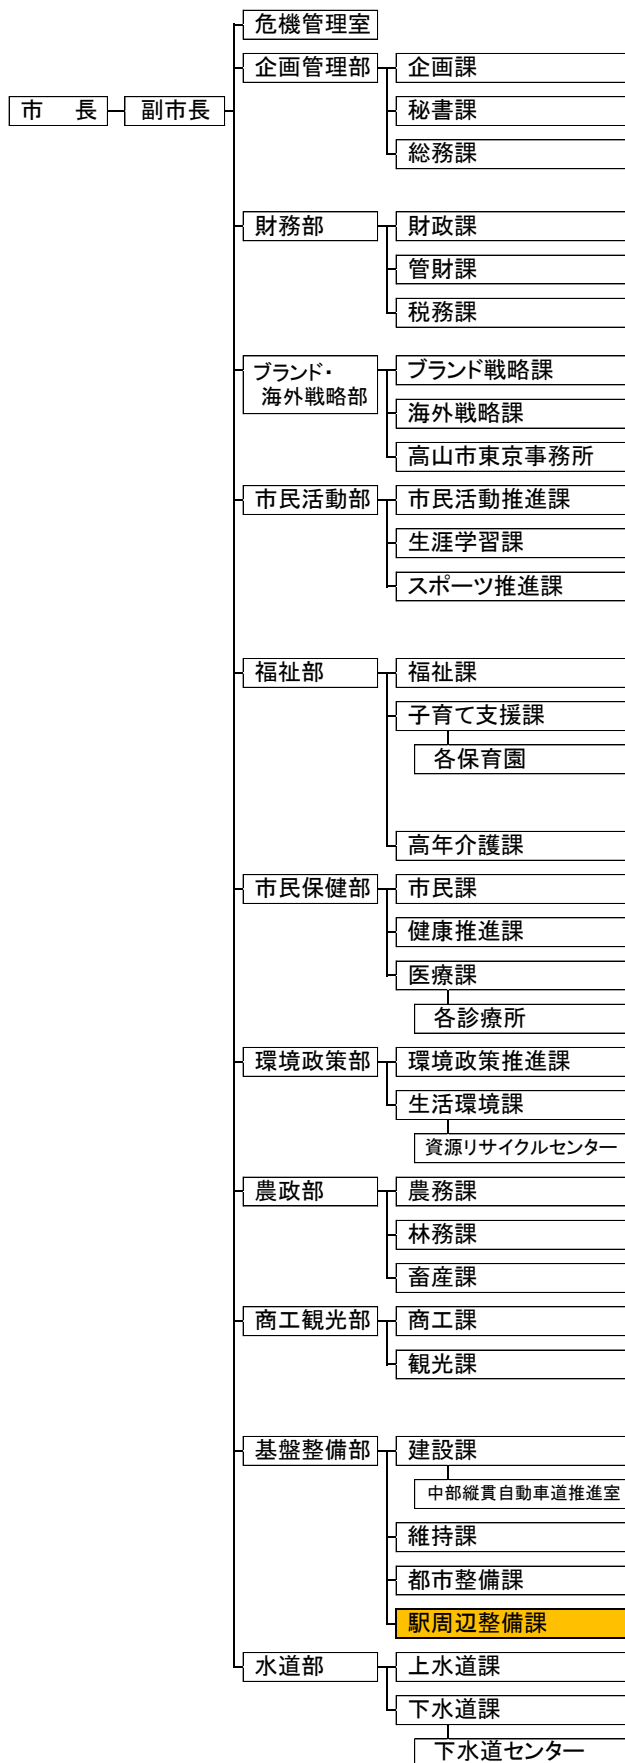

平成28年度 高山市組織図

平成29年度 高山市組織図

※ 本庁市長部局以外の組織は省略