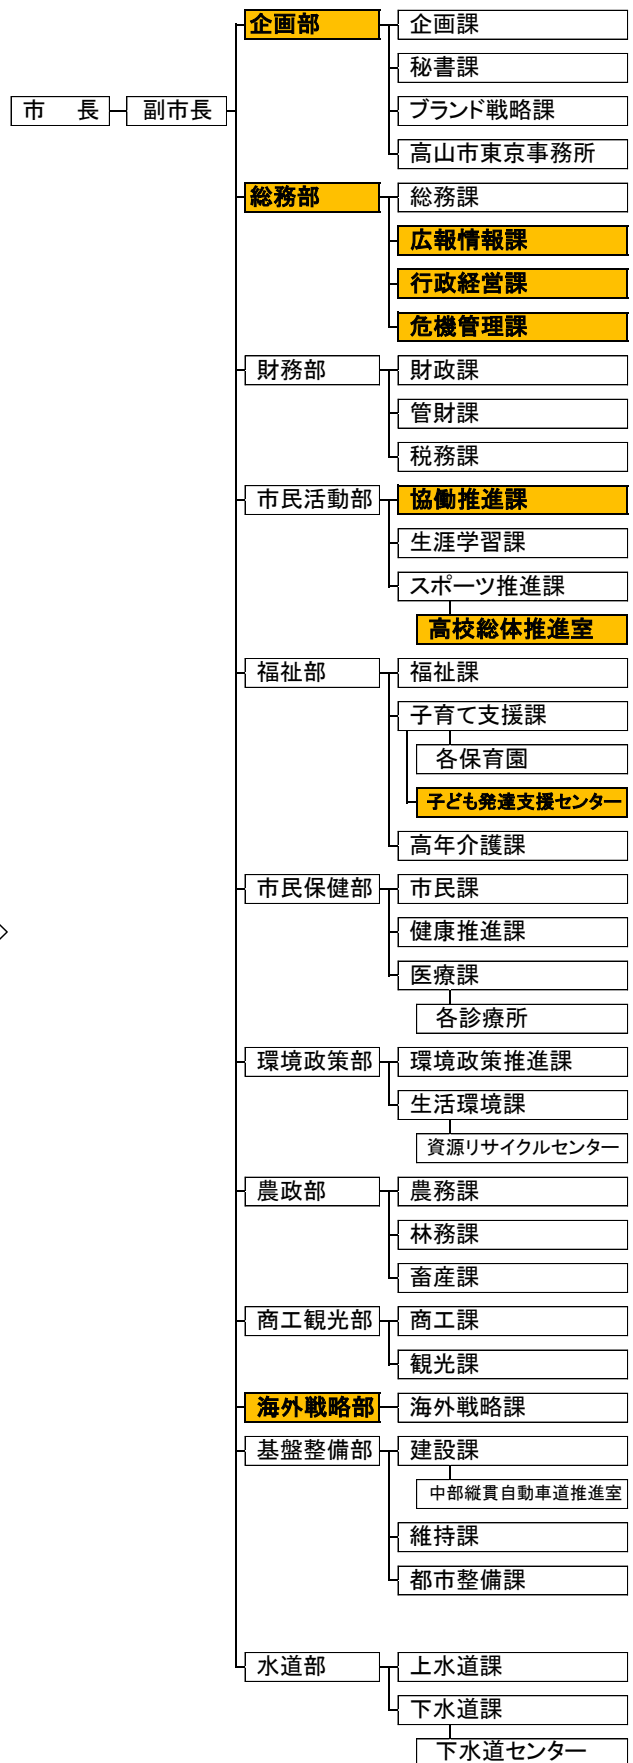

平成28年度 高山市組織図

平成29年度 高山市組織図

※ 本庁市長部局以外の組織は省略