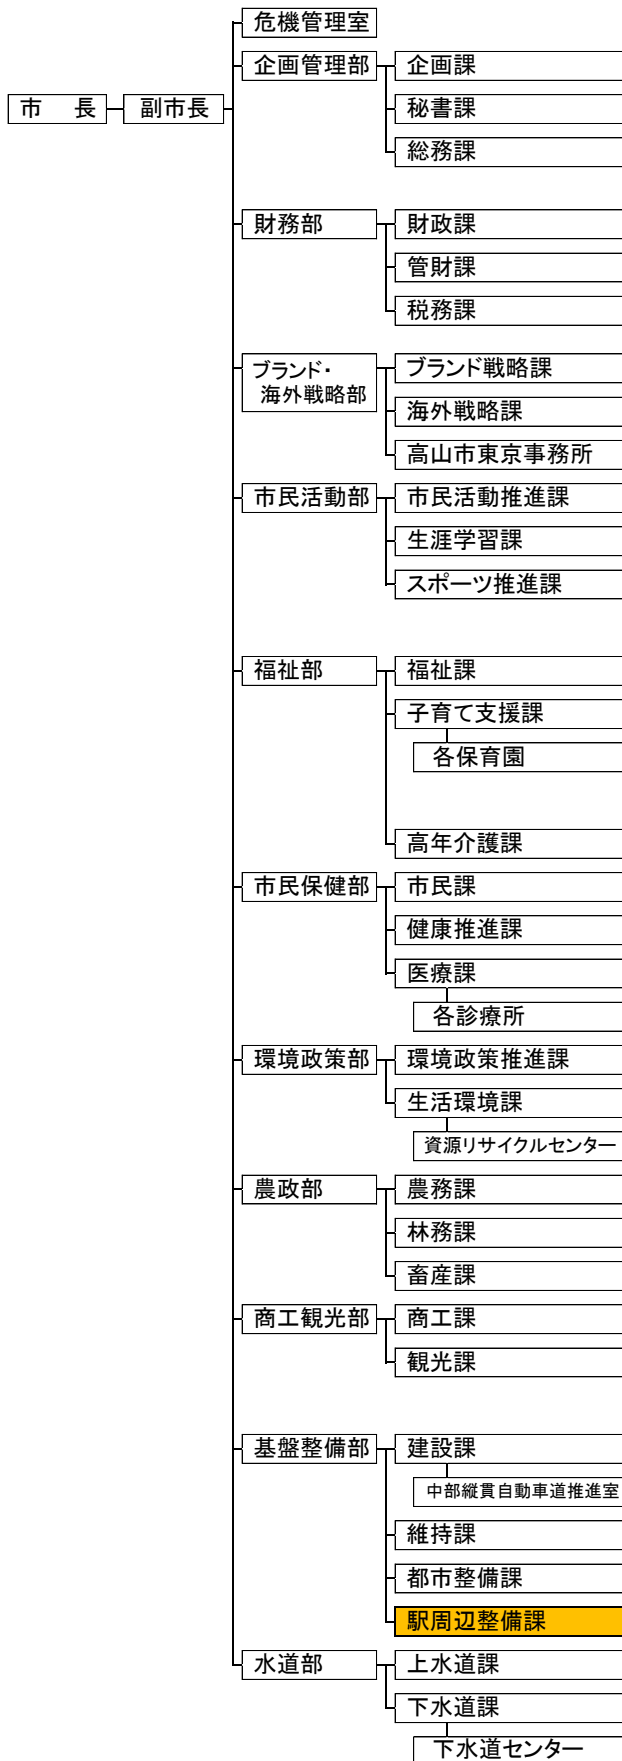

平成28年度 高山市組織図

平成29年度 高山市組織図

※ 本庁市長部局以外の組織は省略