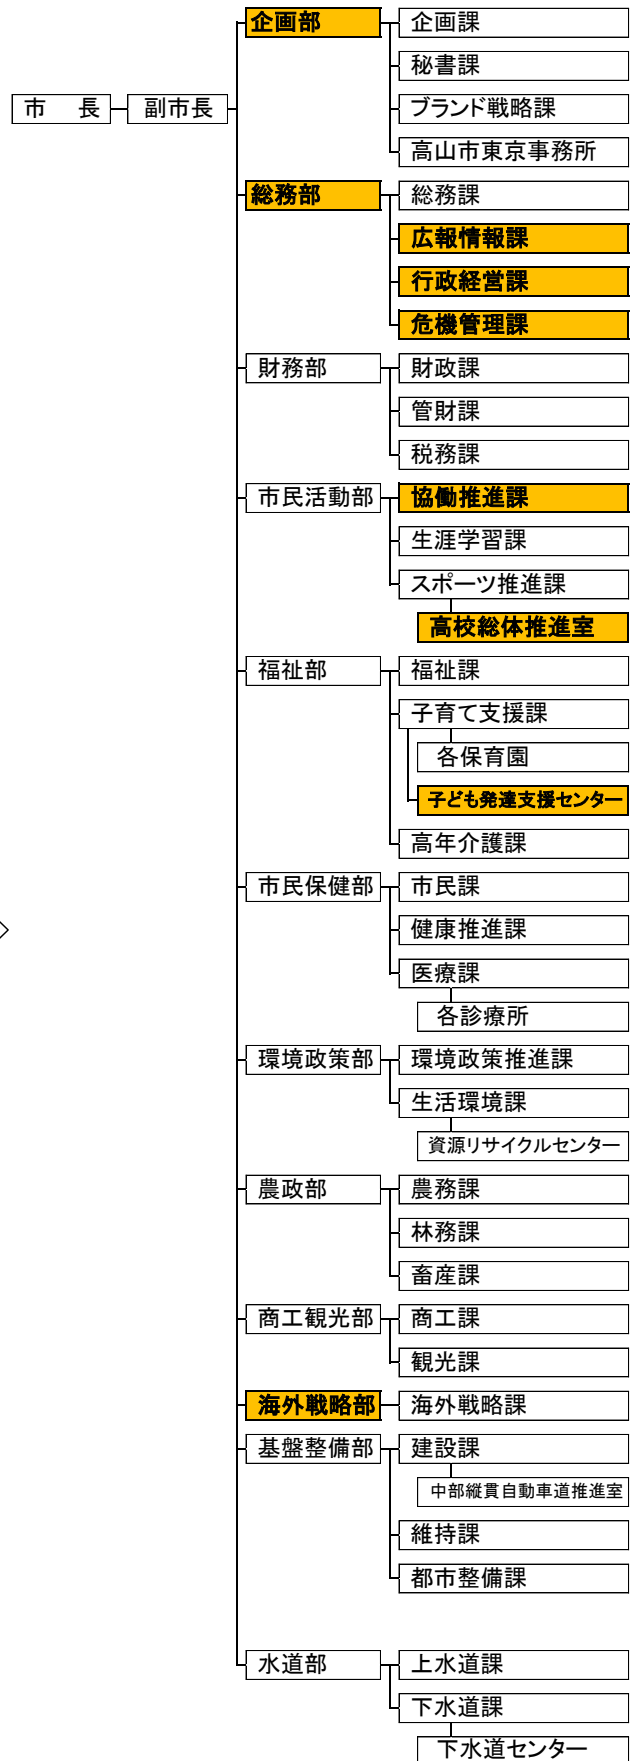

平成28年度 高山市組織図

平成29年度 高山市組織図

※ 本庁市長部局以外の組織は省略