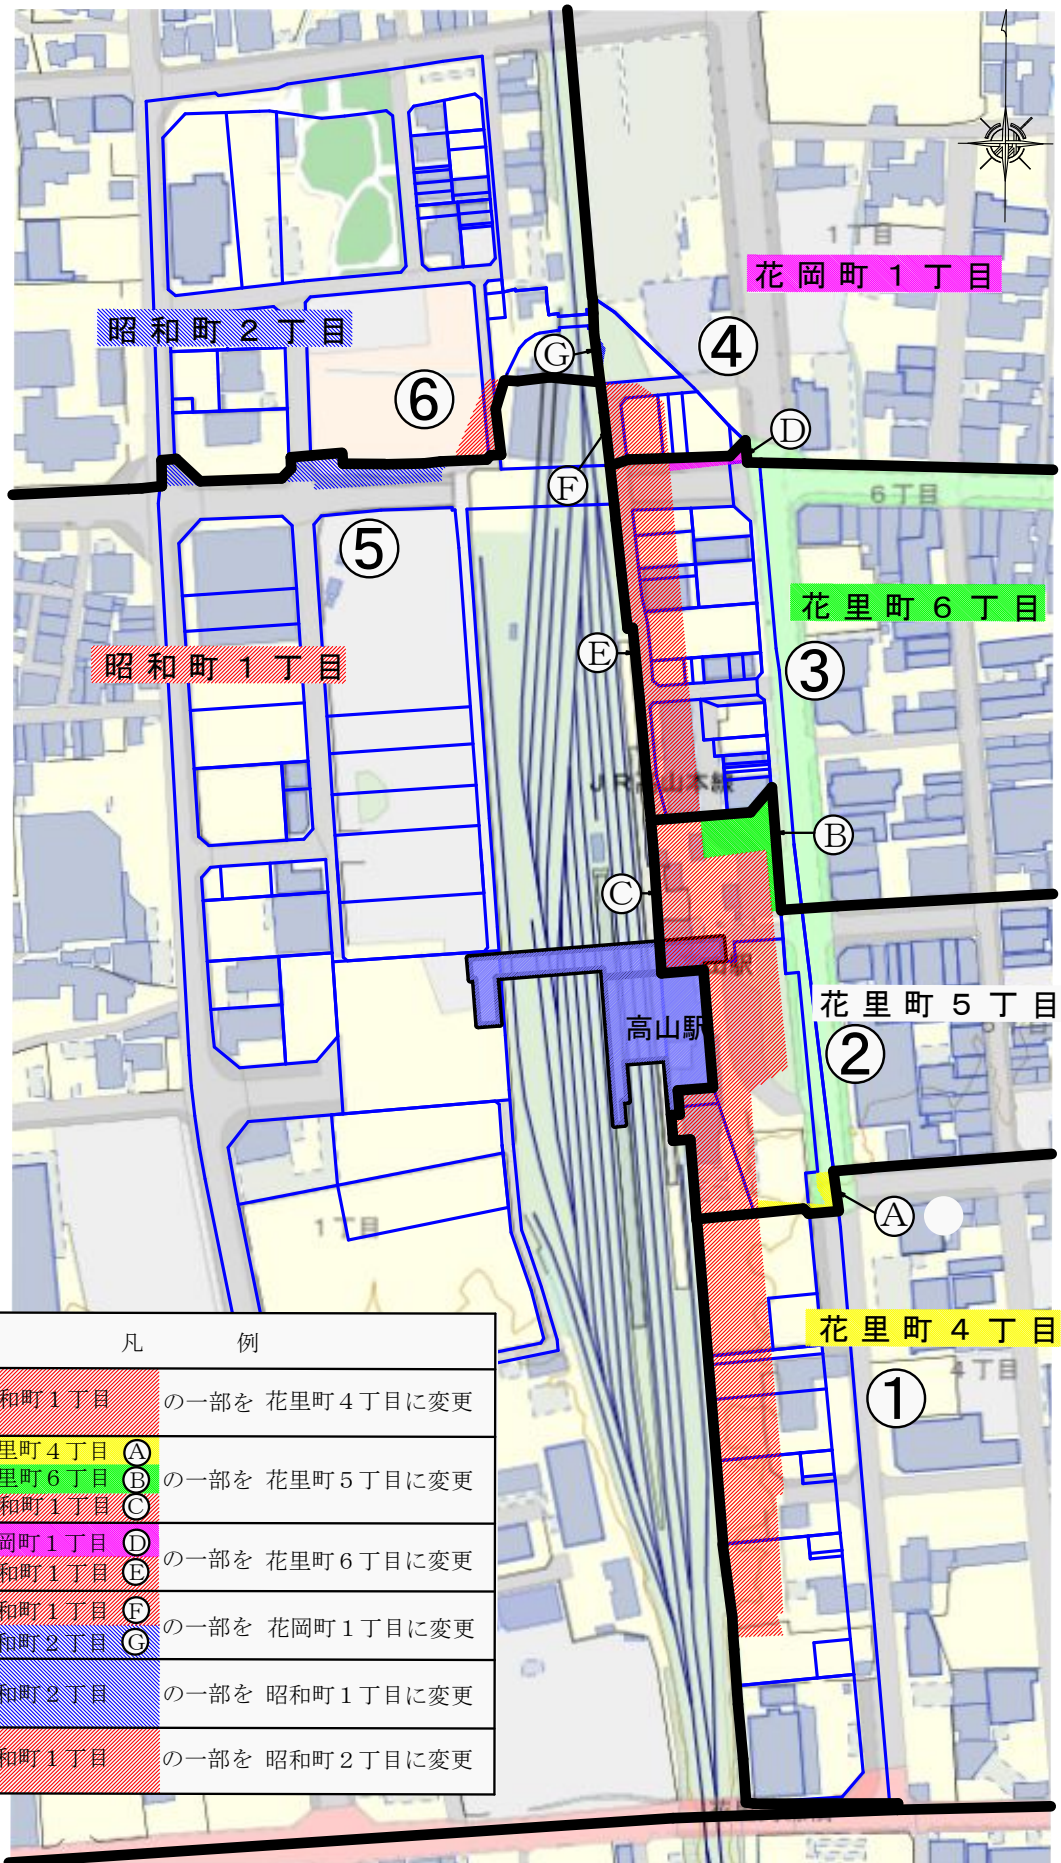

高山駅周辺土地区画整理事業
町の区域（変更図）

凡 例		
①	昭和町1丁目	の一部を 花里町4丁目に変更
②	花里町4丁目 (A) 花里町6丁目 (B) 昭和町1丁目 (C)	の一部を 花里町5丁目に変更
③	花岡町1丁目 (D) 昭和町1丁目 (E)	の一部を 花里町6丁目に変更
④	昭和町1丁目 (F) 昭和町2丁目 (G)	の一部を 花岡町1丁目に変更
⑤	昭和町2丁目	の一部を 昭和町1丁目に変更
⑥	昭和町1丁目	の一部を 昭和町2丁目に変更