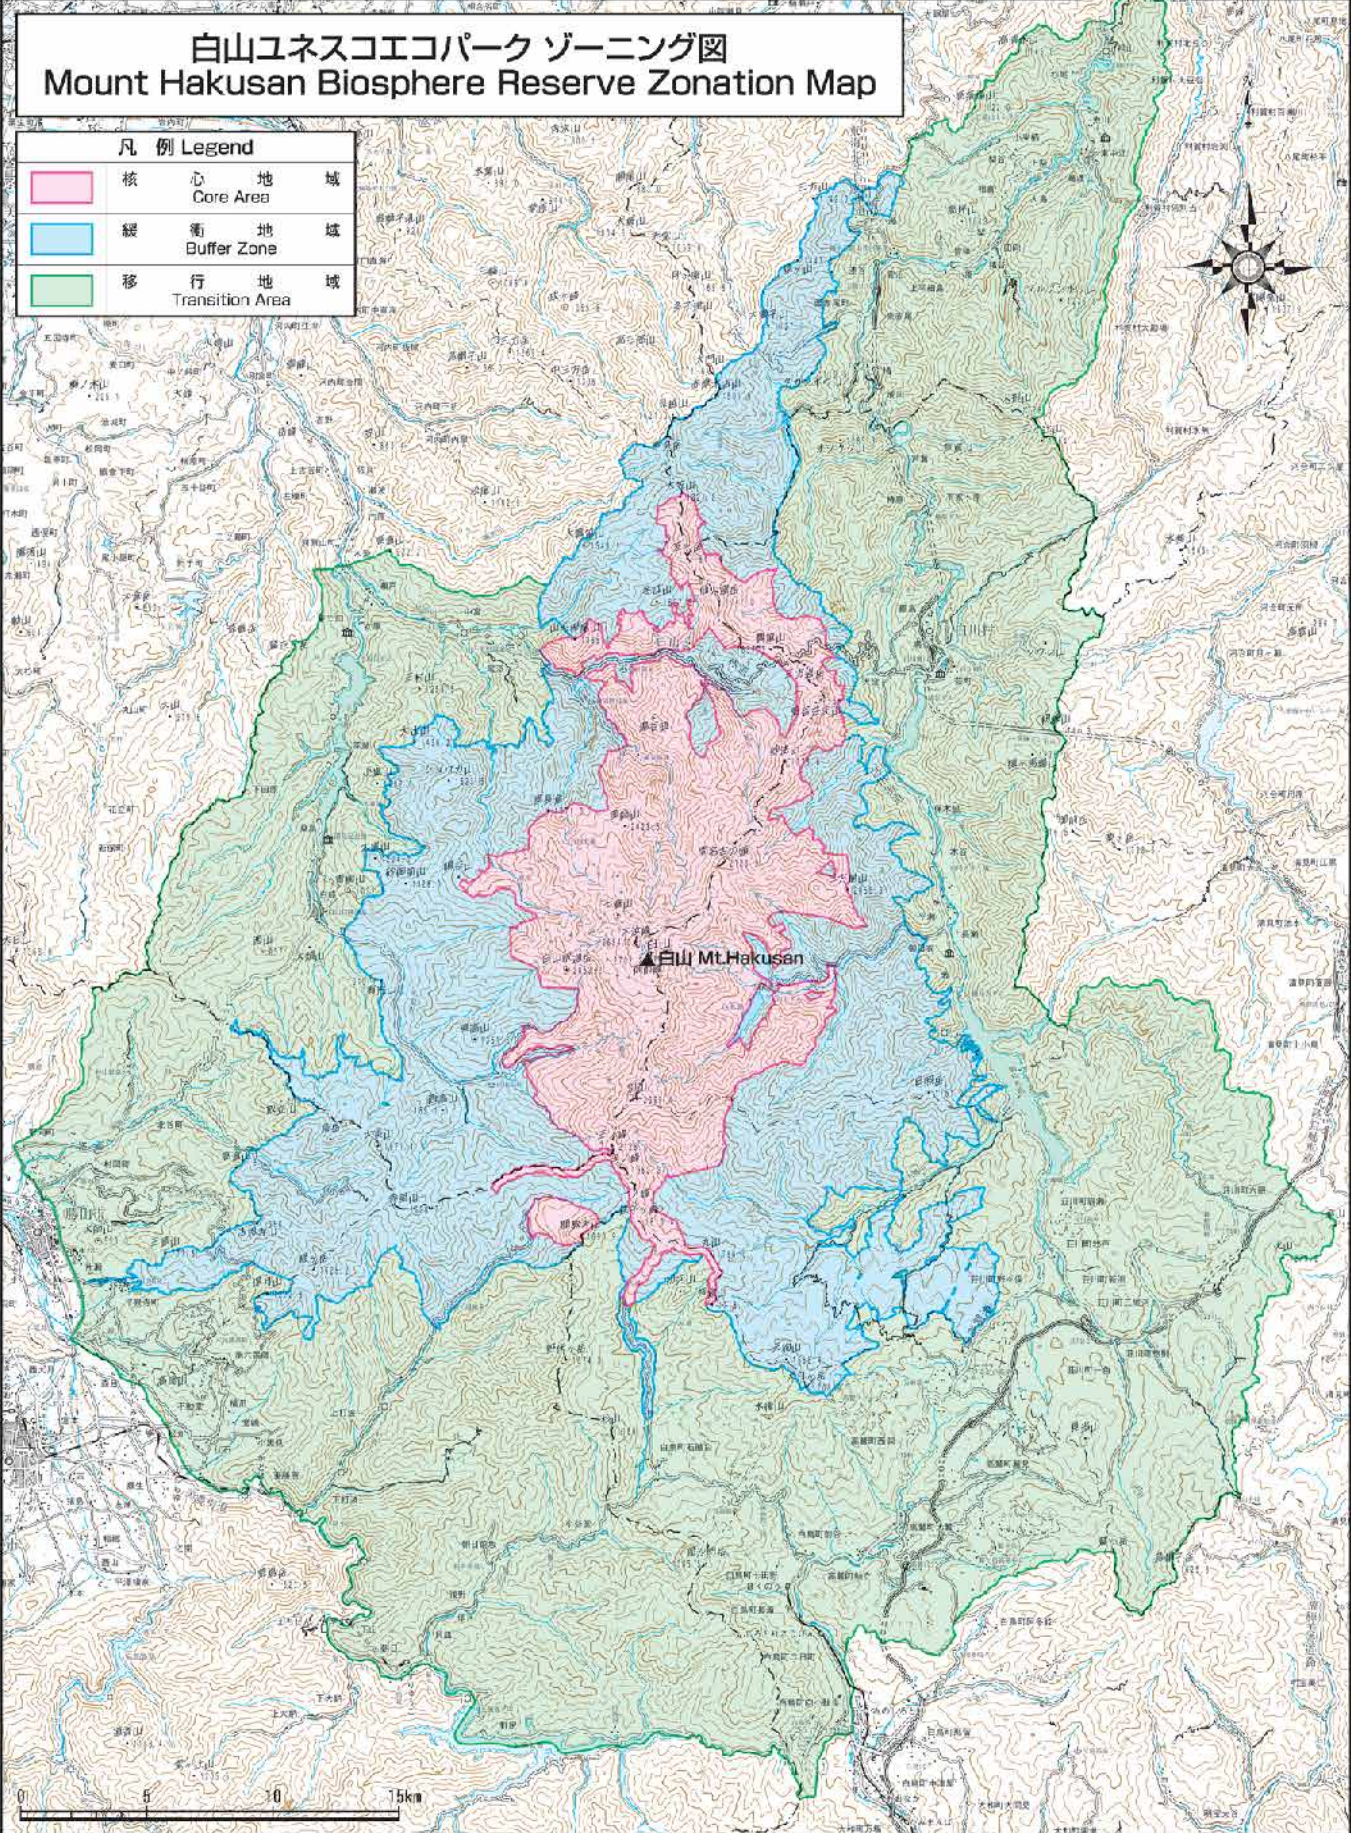

この地図の作成に当たっては、国土院院長の承認を得て、同院発行の2万5千分の1地形図を使用した。(承認番号 平み情発、第7440MAP16643号)

137°0'0"E

36°30'0"N

136°30'0"E

白山ユネスコエコパーク ゾーニング図 Mount Hakusan Biosphere Reserve Zonation Map

凡例 Legend	
	核 心 地 域 Core Area
	緩 衝 地 域 Buffer Zone
	移 行 地 域 Transition Area

36°0'0"N

N.0.36

138°30'0"E

137°0'0"E