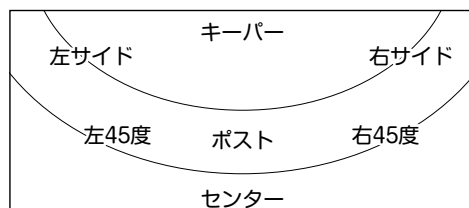

問合先 スポーツ推進課 ☎35-3157

65歳以上のみなさん、お受け取りになりましたか? 指定温泉保養施設等の入浴料助成券
配布期間は6月30日(火)までです 問合先 高年介護課 ☎35-3178

2015.6.15