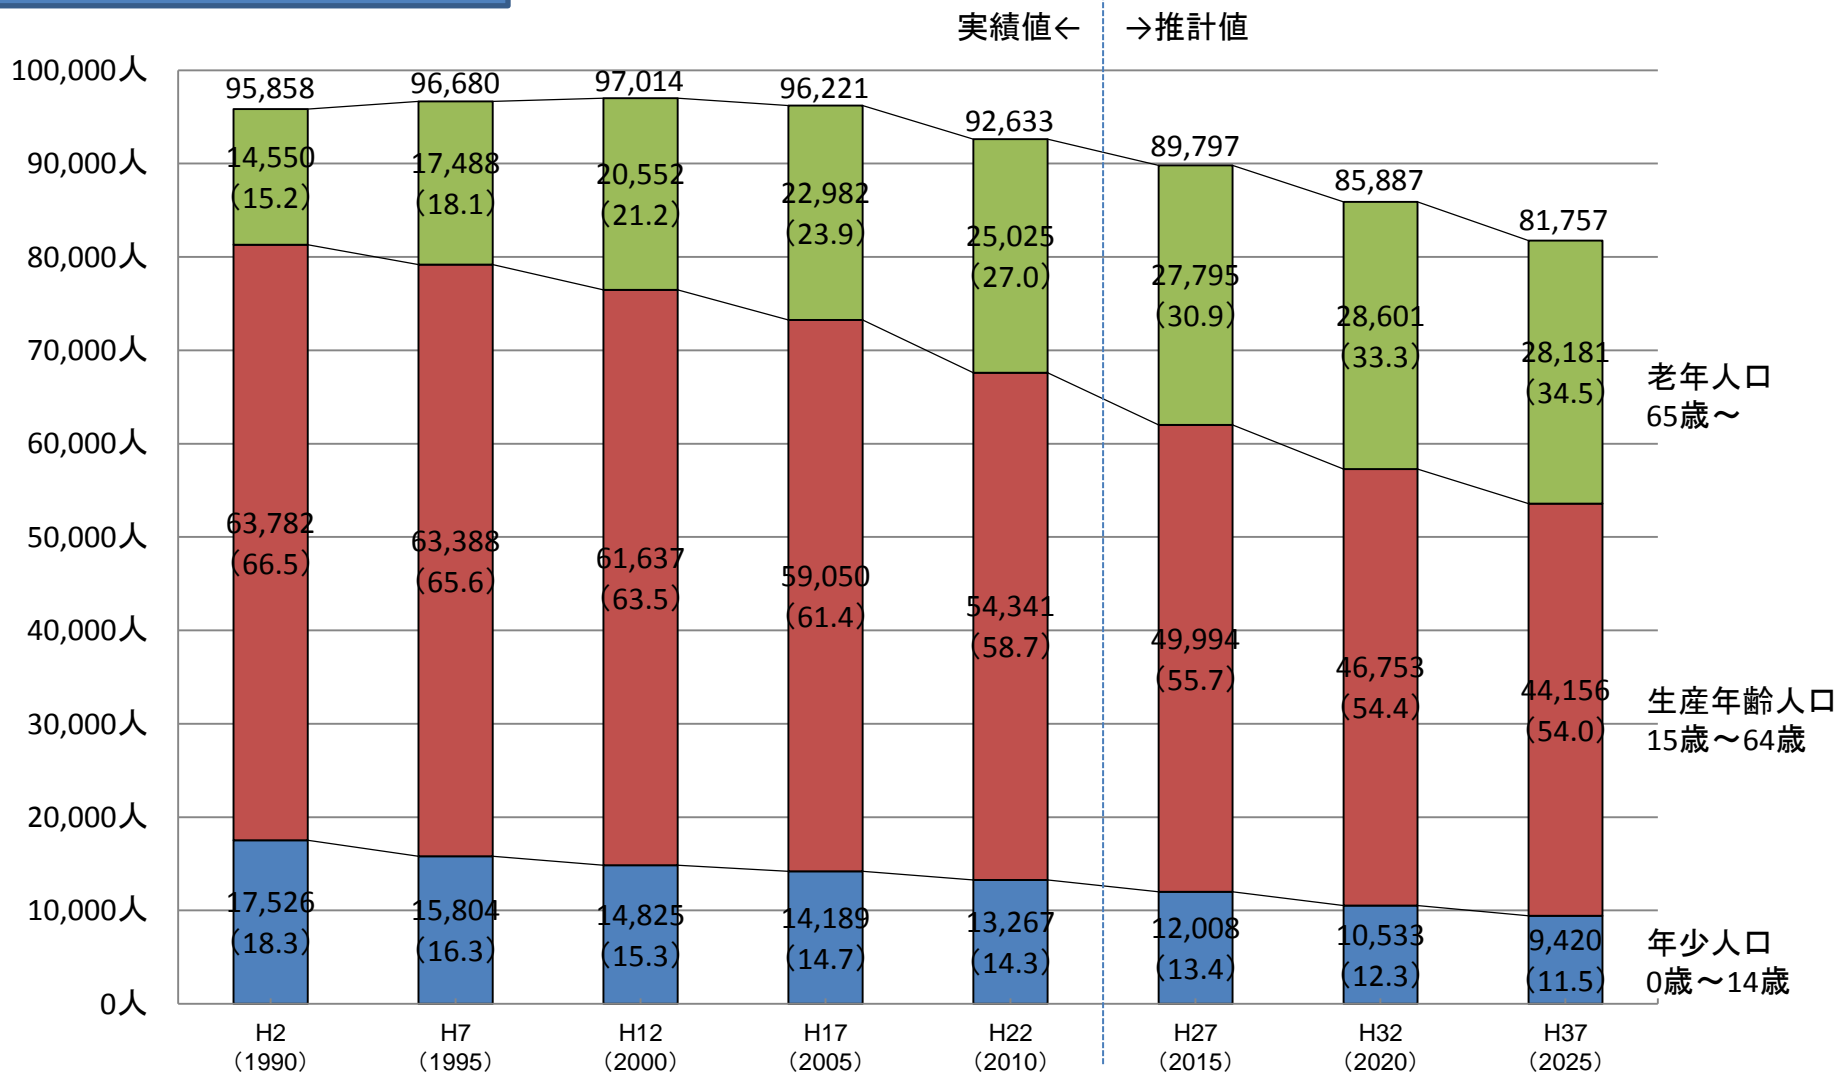

# 年齢区分別人口

H2～H22は国勢調査(年齢不明分を除く)  
 グラフの( )内の数値はその年における人口構成率(%)