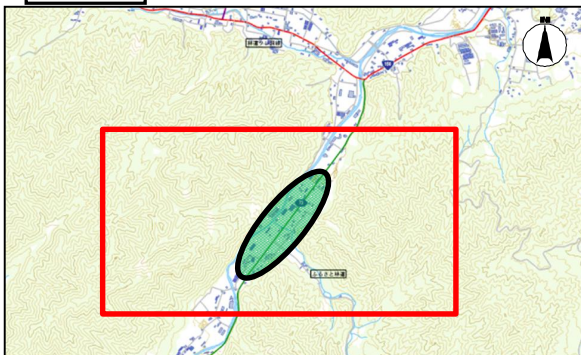

高山市 清見中学校校区 (通学路合同点検 要対策箇所)

【対策検討メンバー】 岐阜県

位置図

<対策メニュー>

歩道の整備及び防護柵の設置
【岐阜県】

- - - : 通学路 (小学校指定)
- - - : 通学路 (中学校指定)
- : 要対策箇所

至 高山市街

歩道には花壇しかなく防護柵がないため歩行者が危険