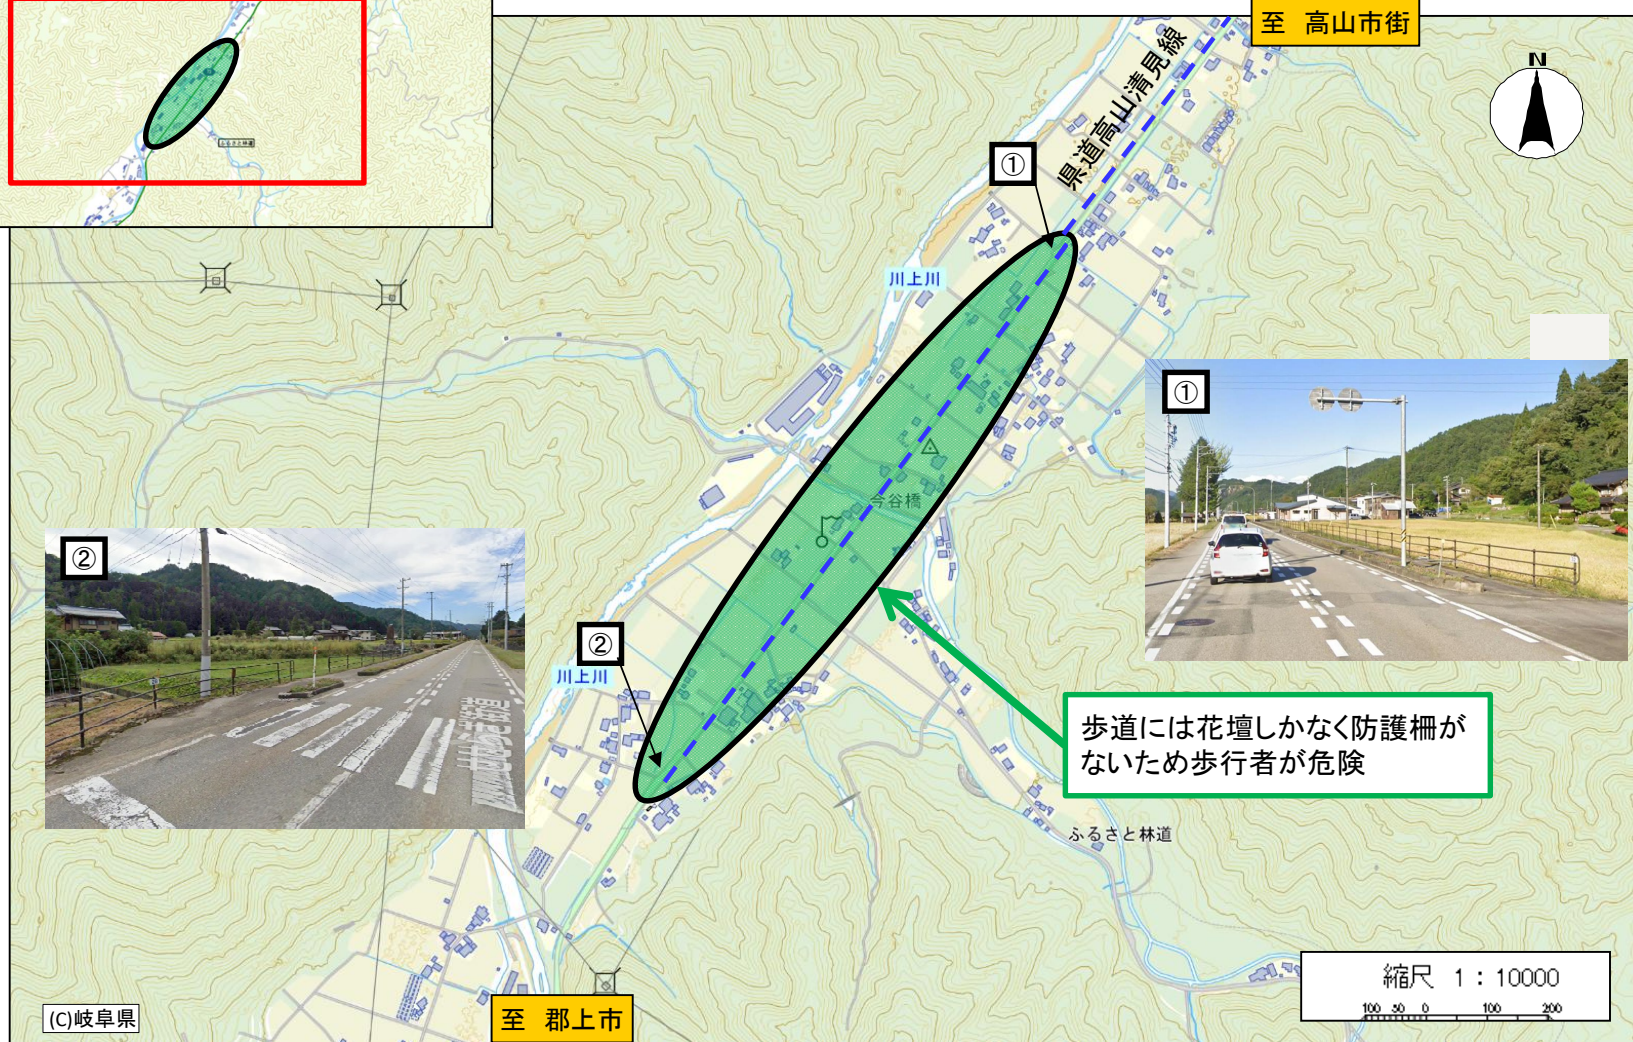

高山市 清見中学校校区 (通学路合同点検 要対策箇所)

【対策検討メンバー】 岐阜県

位置図

<対策メニュー>

歩道の整備及び防護柵の設置
【岐阜県】

- - - : 通学路 (小学校指定)
- - - : 通学路 (中学校指定)
- : 要対策箇所

至 高山市街

歩道には花壇しかなく防護柵がないため歩行者が危険

至 郡上市

(C)岐阜県