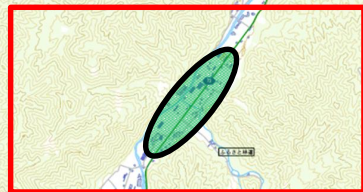

高山市 清見中学校校区 (通学路合同点検 要対策箇所)

【対策検討メンバー】 岐阜県

位置図

<対策メニュー>

歩道の整備及び防護柵の設置
【岐阜県】

- - - : 通学路 (小学校指定)
- - - : 通学路 (中学校指定)
- : 要対策箇所

至 高山市街

歩道には花壇しかなく防護柵がないため歩行者が危険