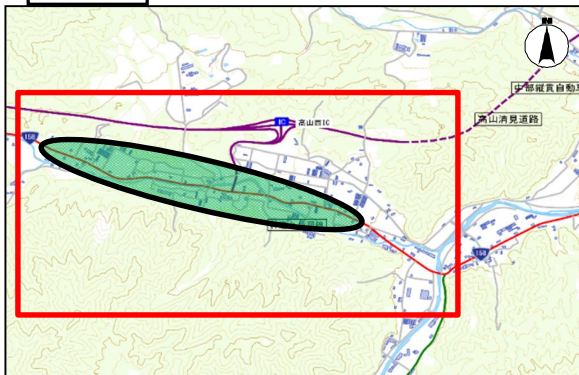

# 高山市 清見小学校、清見中学校校区 (通学路合同点検 要対策箇所) No.17

【対策検討メンバー】 岐阜県

## 位置図

### <対策メニュー>

歩道の整備及び防護柵の設置  
【岐阜県】

- - - : 通学路(小学校指定)
- - - : 通学路(中学校指定)
- : 要対策箇所

歩道が狭く、防護柵もないため  
歩行者が危険

至 白川村

至 高山市街

(C)岐阜県

清見小学校