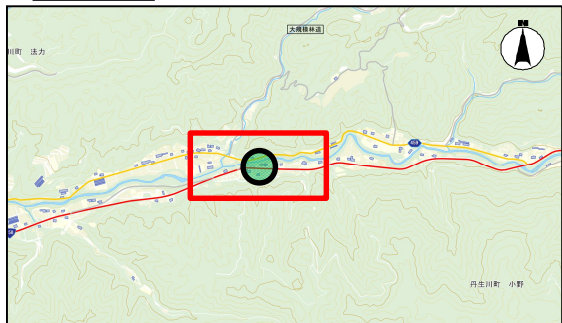

# 高山市 丹生川小・中学校校区 (通学路合同点検 要対策箇所)

【対策検討メンバー】 岐阜県

位置図 (国道158号 高山市丹生川町小野)

--- : 通学路(小学校指定)  
--- : 通学路(中学校指定)  
● : 要対策箇所

<対策メニュー>  
路肩拡幅【岐阜県】