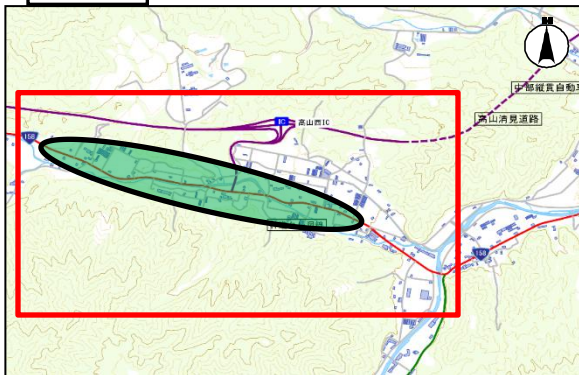

# 高山市 清見小学校、清見中学校校区 (通学路合同点検 要対策箇所) No.17

【対策検討メンバー】 岐阜県

## 位置図

＜対策メニュー＞  
歩道の整備及び防護柵の設置  
【岐阜県】

- - - : 通学路(小学校指定)
- - - : 通学路(中学校指定)
- : 要対策箇所

歩道が狭く、防護柵もないため  
歩行者が危険

至 白川村

至 高山市街

(C)岐阜県

清見小学校

清見中学校

県道高山清見線

至 郡上市

縮尺 1 : 10000